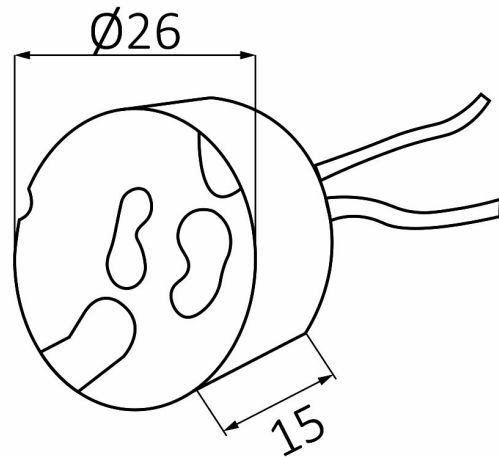

PRODUCT DATASHEET

MODEL NO

GU10-15

DESCRIPTION

BRY-GU10-15CM -LAMPHOLDER

General Characteristics

Model No	:	GU10-15
Main Family	:	Others
Sub Family	:	Socket
Type	:	Lampholder
Body Color	:	White
Socket	:	GU10
IP	:	IP20

Dimensions & Weight

Diameter	:	26 mm
P. Height	:	15 mm
Weight	:	13 gr

Electrical Characteristics

Voltage	:	230V
Material	:	Ceramic
Working Temperature	:	-20 C+40 C
Frequency	:	50-60 Hz
Cable Cross Section	:	0.5 mm ²

Package Informations

N.W.	:	13,00 kgs
G.W.	:	14,50 kgs
PCS/CTN	:	1000 pcs
Length	:	430 mm
Width	:	310 mm
Height	:	210 mm
EAN	:	5949097721724