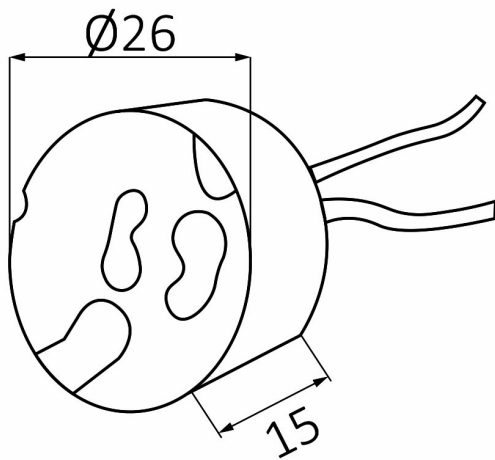

PRODUCT DATASHEET

MODEL NO

GU10-15

DESCRIPTION

BRY-GU10-15CM -LAMPHOLDER

General Characteristics

Model No	:	GU10-15
Main Family	:	Others
Sub Family	:	Socket
Type	:	Lampholder
Body Color	:	White
Socket	:	GU10
IP	:	IP20

Dimensions & Weight

Diameter	:	26 mm
P. Height	:	15 mm
Weight	:	13 gr

Electrical Characteristics

Voltage	:	230V
Material	:	Ceramic
Working Temperature	:	-20 C+40 C
Frequency	:	50-60 Hz
Cable Cross Section	:	0.5 mm ²

Package Informations

N.W.	:	13,00 kgs
G.W.	:	14,50 kgs
PCS/CTN	:	1000 pcs
Length	:	430 mm
Width	:	310 mm
Height	:	210 mm
EAN	:	5949097721724