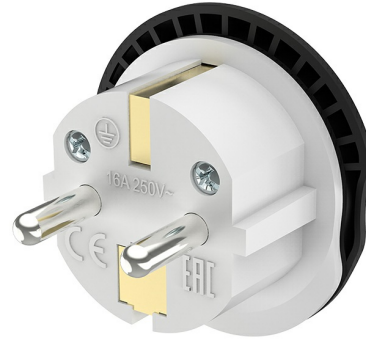

Braytron

PRODUCT DATASHEET

MODEL NO

BY74-00005

DESCRIPTION

BRY-ML04-UNIVERSAL ADAPTER

BRAYTRON SRL

Bulavardul iuliu maniu, Nr.616, Sector 6, 061129, Bucuresti-ROMANIA

info@braytron.com

www.braytron.com

Page 1-2

General Characteristics

Model No	:	BY74-00005
Main Family	:	Electrical
Sub Family	:	Plug
Type	:	Schuko Socket
Body Color	:	White
Lamp Shape	:	N/A
Light Source	:	N/A
Socket	:	Schuko
Warranty	:	3 Years
Class	:	CLASS I
IP	:	IP20

Electrical Characteristics

Voltage	:	220-240V 50/60Hz
Material	:	ABS-Copper
Working Temperature	:	-20°C ~ +40°C
Frequency	:	50/60Hz
Current	:	16 A

Package Informations

N.W.	:	11,5 kgs
G.W.	:	13,8 kgs
PCS/CTN	:	400
Length	:	52,5 cm
Width	:	38,5 cm
Height	:	28,5 cm
EAN	:	5949097739804

Product Characteristics

Wattage	:	Max.3600 w
---------	---	------------

Dimensions & Weight

Weight	:	29 gr
--------	---	-------