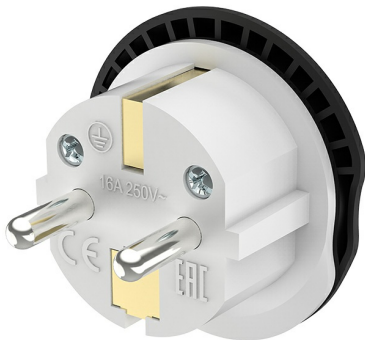

Braytron

PRODUCT DATASHEET

MODEL NO

BY74-00005

DESCRIPTION

BRY-ML04-UNIVERSAL ADAPTER

BRAYTRON SRL

Bulavardul iuliu maniu, Nr.616, Sector 6, 061129, Bucuresti-ROMANIA

info@braytron.com

www.braytron.com

Page 1-2

General Characteristics

Model No	:	BY74-00005
Main Family	:	Electrical
Sub Family	:	Plug
Type	:	Schuko Socket
Body Color	:	White
Lamp Shape	:	N/A
Light Source	:	N/A
Socket	:	Schuko
Warranty	:	3 Years
Class	:	CLASS I
IP	:	IP20

Electrical Characteristics

Voltage	:	220-240V 50/60Hz
Material	:	ABS-Copper
Working Temperature	:	-20°C ~ +40°C
Frequency	:	50/60Hz
Current	:	16 A

Package Informations

N.W.	:	11,5 kgs
G.W.	:	13,8 kgs
PCS/CTN	:	400
Length	:	52,5 cm
Width	:	38,5 cm
Height	:	28,5 cm
EAN	:	5949097739804

Product Characteristics

Wattage	:	Max.3600 w
---------	---	------------

Dimensions & Weight

Weight	:	29 gr
--------	---	-------