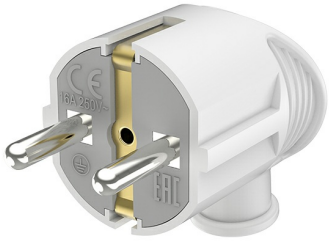

Braytron

PRODUCT DATASHEET

MODEL NO

BY74-00003

DESCRIPTION

BRY-ML02-L TPYE EARTHED MALE PLUG

BRAYTRON SRL

Bulavardul iuliu maniu, Nr.616, Sector 6, 061129, Bucuresti-ROMANIA

info@braytron.com

www.braytron.com

Page 1-2

General Characteristics

Model No	:	BY74-00003
Main Family	:	Electrical
Sub Family	:	Plug
Type	:	Schuko Socket
Body Color	:	White
Lamp Shape	:	N/A
Light Source	:	N/A
Socket	:	Schuko
Warranty	:	3 Years
Class	:	CLASS I
IP	:	IP20

Electrical Characteristics

Voltage	:	220-240V 50/60Hz
Material	:	ABS-Copper
Working Temperature	:	-20°C ~ +40°C
Frequency	:	50/60Hz
Current	:	16 A
Cable Cross Section	:	0,5-1,5 mm ²

Package Informations

N.W.	:	12,2 kgs
G.W.	:	14,7 kgs
PCS/CTN	:	400
Length	:	52,5 cm
Width	:	38,5 cm
Height	:	28,5 cm
EAN	:	5949097739781

Product Characteristics

Wattage	:	Max.3600 w
---------	---	------------

Dimensions & Weight