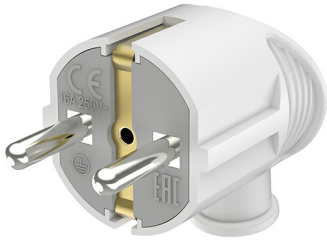

Braytron

PRODUCT DATASHEET

MODEL NO

BY74-00003

DESCRIPTION

BRY-ML02-L TPYE EARTHED MALE PLUG

BRAYTRON SRL

Bulavardul iuliu maniu, Nr.616, Sector 6, 061129, Bucuresti-ROMANIA

info@braytron.com

www.braytron.com

Page 1-2

General Characteristics

Model No	:	BY74-00003
Main Family	:	Electrical
Sub Family	:	Plug
Type	:	Schuko Socket
Body Color	:	White
Lamp Shape	:	N/A
Light Source	:	N/A
Socket	:	Schuko
Warranty	:	3 Years
Class	:	CLASS I
IP	:	IP20

Electrical Characteristics

Voltage	:	220-240V
Material	:	ABS-Copper
Working Temperature	:	-5°C ~ +40°C
Frequency	:	50/60Hz
Current	:	16 A
Cable Cross Section	:	0,5-1,5 mm ²

Package Informations

N.W.	:	12,2 kg
G.W.	:	14,7 kg
PCS/CTN	:	400
Length	:	52,5 cm
Width	:	38,5 cm
Height	:	28,5 cm
EAN	:	5949097739781

Product Characteristics

Wattage	:	Max.3600 w
---------	---	------------

Dimensions & Weight

Weight	:	30 g
--------	---	------