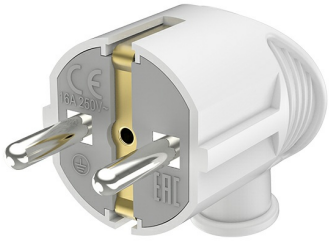

Braytron

PRODUCT DATASHEET

MODEL NO

BY74-00003

DESCRIPTION

BRY-ML02-L TPYE EARTHED MALE PLUG

BRAYTRON SRL

Bulavardul iuliu maniu, Nr.616, Sector 6, 061129, Bucuresti-ROMANIA

info@braytron.com

www.braytron.com

Page 1-2

General Characteristics

Model No	:	BY74-00003
Main Family	:	Electrical
Sub Family	:	Plug
Type	:	Schuko Socket
Body Color	:	White
Lamp Shape	:	N/A
Light Source	:	N/A
Socket	:	Schuko
Warranty	:	3 years
Class	:	Class I
IP	:	IP20

Electrical Characteristics

Voltage	:	250 V
Material	:	ABS
Working Temperature	:	-20 C+40 C
Frequency	:	50-60 Hz
Current	:	16 A
Cable Cross Section	:	0,5-1,5 mm ²

Package Informations

N.W.	:	12,15 kgs
G.W.	:	14,55 kgs
PCS/CTN	:	400 pcs
Length	:	520 mm
Width	:	380 mm
Height	:	290 mm
EAN	:	5949097739781

Product Characteristics

Wattage	:	Max 3680 w
---------	---	------------

Dimensions & Weight

Weight	:	30 gr
--------	---	-------