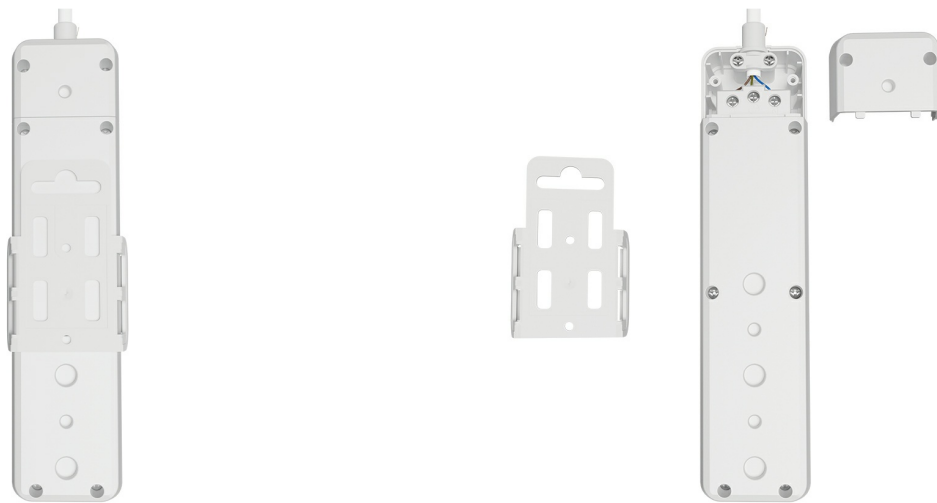

PRODUCT DATASHEET

MODEL NO BY72-00265

DESCRIPTION BRY-XLINE-6WAY-EU-SWC-3x1,5mm2-5M-EXT.SOCKET

BRAYTRON SRL

Bulaverdul iuliu maniu, Nr.616, Sector 6, 061129, Bucuresti-ROMANIA

info@braytron.com

www.braytron.com

General Characteristics

Model No	:	BY72-00265
Main Family	:	Electrical
Sub Family	:	Extension Cord
Type	:	Schuko Socket with Switch
Body Color	:	White
Lamp Shape	:	N/A
Light Source	:	N/A
Socket	:	6 Way
Warranty	:	3 years
IP	:	IP20
Cable Length	:	5 mt

Electrical Characteristics

Voltage	:	220-240V
Material	:	PP
Frequency	:	50-60 Hz
Current	:	16 A
Type of Cable	:	H05VV-F3G1,50

Package Informations

N.W.	:	7,90 kgs
G.W.	:	8,35 kgs
PCS/CTN	:	10 pcs
Length	:	380 mm
Width	:	280 mm
Height	:	210 mm
EAN	:	5949097738326

Product Characteristics

Wattage	:	Max 3680 w
---------	---	------------

Dimensions & Weight

Weight	:	790 gr
--------	---	--------