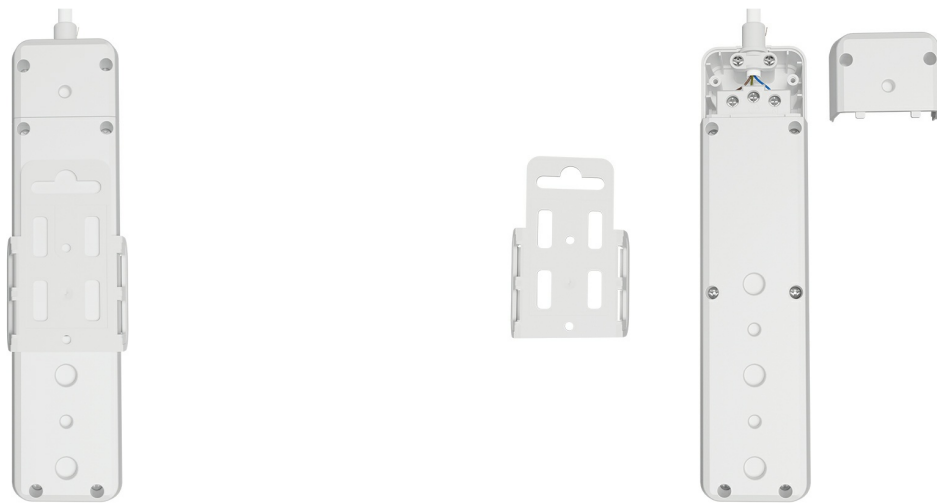

## PRODUCT DATASHEET

MODEL NO BY72-00263

DESCRIPTION BRY-XLINE-6WAY-EU-SWC-3x1,mm2-3M-EXT.SOCKET

BRAYTRON SRL

Bulaverdul iuliu maniu, Nr.616, Sector 6, 061129, Bucuresti-ROMANIA

[info@braytron.com](mailto:info@braytron.com)

### General Characteristics

Model No	:	BY72-00263
Main Family	:	Electrical
Sub Family	:	Extension Cord
Type	:	Socket
Body Color	:	White
Lamp Shape	:	N/A
Light Source	:	N/A
Socket	:	6 Way
Warranty	:	3 years
IP	:	IP20
Cable Length	:	3 mt

### Electrical Characteristics

Voltage	:	220-240V
Material	:	PP
Frequency	:	50-60 Hz
Current	:	16 A
Type of Cable	:	H05VV-F3G1,50

### Dimensions & Weight

Weight	:	600 gr
--------	---	--------