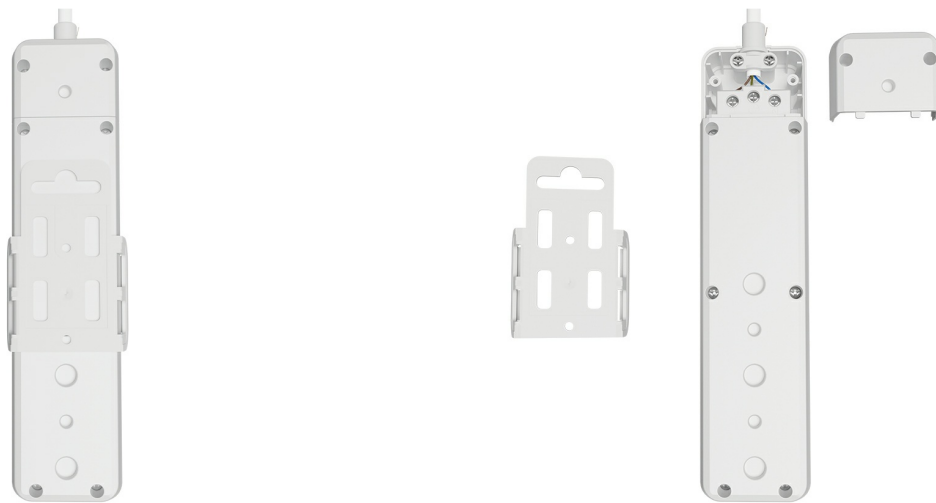

PRODUCT DATASHEET

MODEL NO BY72-00261

DESCRIPTION BRY-XLINE-6WAY-EU-SWC-3x1,mm2-1,5M-EXT.SOCKET

BRAYTRON SRL

Bulaverdul iuliu maniu, Nr.616, Sector 6, 061129, Bucuresti-ROMANIA

info@braytron.com

www.braytron.com

General Characteristics

Model No	:	BY72-00261
Main Family	:	Electrical
Sub Family	:	Extension Cord
Type	:	Socket
Body Color	:	White
Lamp Shape	:	N/A
Light Source	:	N/A
Socket	:	6 Way
Warranty	:	3 years
IP	:	IP20
Cable Length	:	1,5 mt

Electrical Characteristics

Voltage	:	220-240V
Material	:	PP
Frequency	:	50-60 Hz
Current	:	16 A
Type of Cable	:	H05VV-F3G1,50

Package Informations

N.W.	:	6,60 kgs
G.W.	:	7,20 kgs
PCS/CTN	:	15 pcs
Length	:	400 mm
Width	:	300 mm
Height	:	205 mm
EAN	:	5949097738302

Product Characteristics

Wattage	:	Max 3680 w
---------	---	------------

Dimensions & Weight

Weight	:	440 gr
--------	---	--------