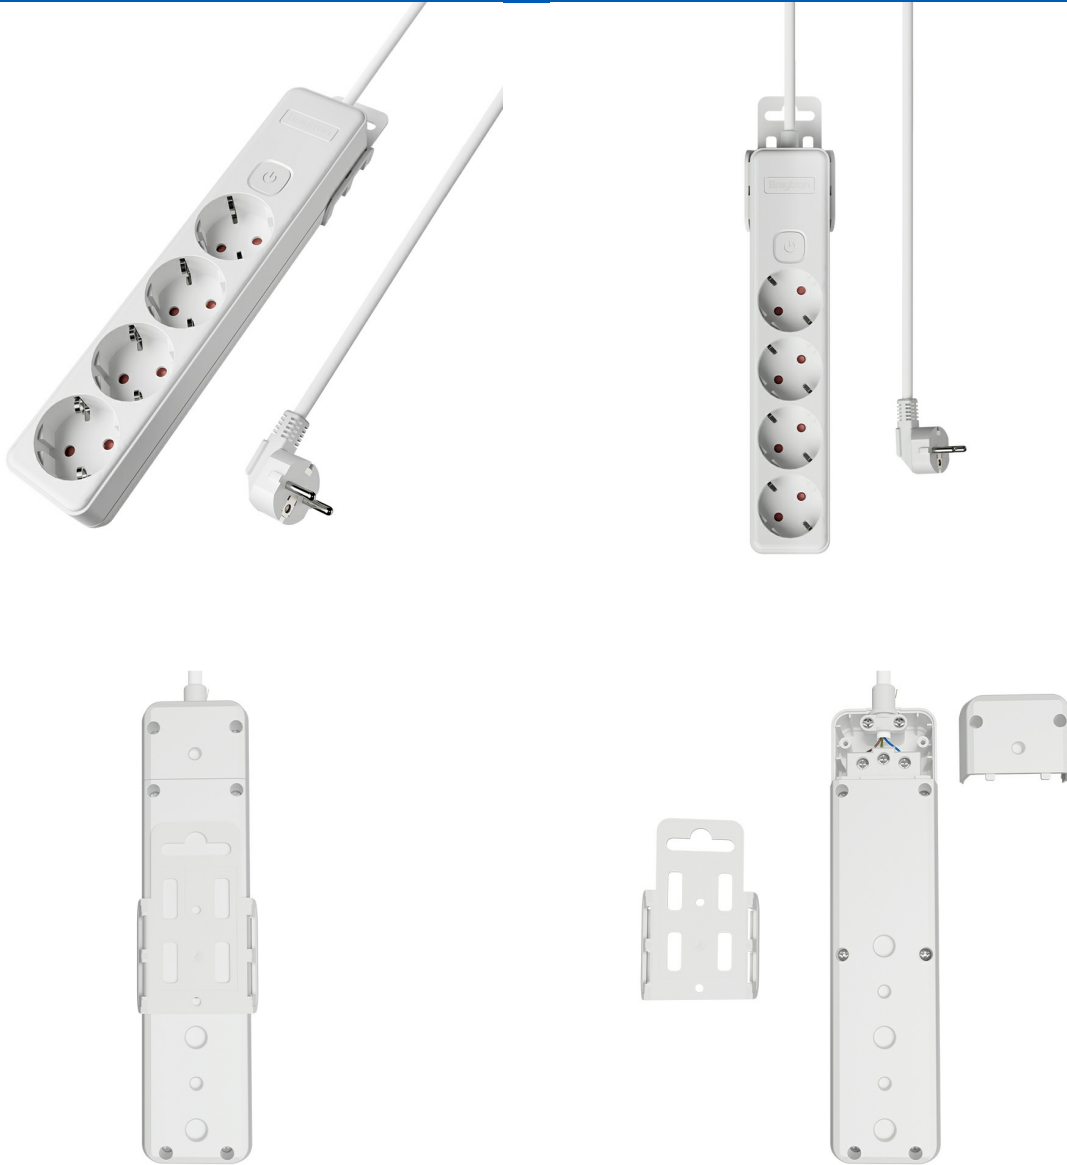

Braytron

PRODUCT DATASHEET

MODEL NO BY72-00245

DESCRIPTION BRY-XLINE-4WAY-EU-SWC-3x1,5mm2-5M-EXT.SOCKET

BRAYTRON SRL

Bulavardul Iuliu Maniu, Nr.616, Sector 6, 061129, Bucuresti-ROMANIA

info@braytron.com

www.braytron.com

Page 1-2

General Characteristics

Model No	:	BY72-00245
Main Family	:	Electrical
Sub Family	:	Extension Cord
Type	:	Socket
Body Color	:	White
Lamp Shape	:	N/A
Light Source	:	N/A
Socket	:	4 Way
Warranty	:	3 years
IP	:	IP20
Cable Length	:	5 mt

Electrical Characteristics

Voltage	:	220-240V
Material	:	PP
Frequency	:	50-60 Hz
Current	:	16 A
Type of Cable	:	H05VV-F3G1,50

Package Informations

N.W.	:	7,70 kgs
G.W.	:	8,10 kgs
PCS/CTN	:	10 pcs
Length	:	360 mm
Width	:	310 mm
Height	:	200 mm
EAN	:	5949097738289

Product Characteristics

Wattage	:	Max 3680 w
---------	---	------------

Dimensions & Weight

Weight	:	770 gr
--------	---	--------