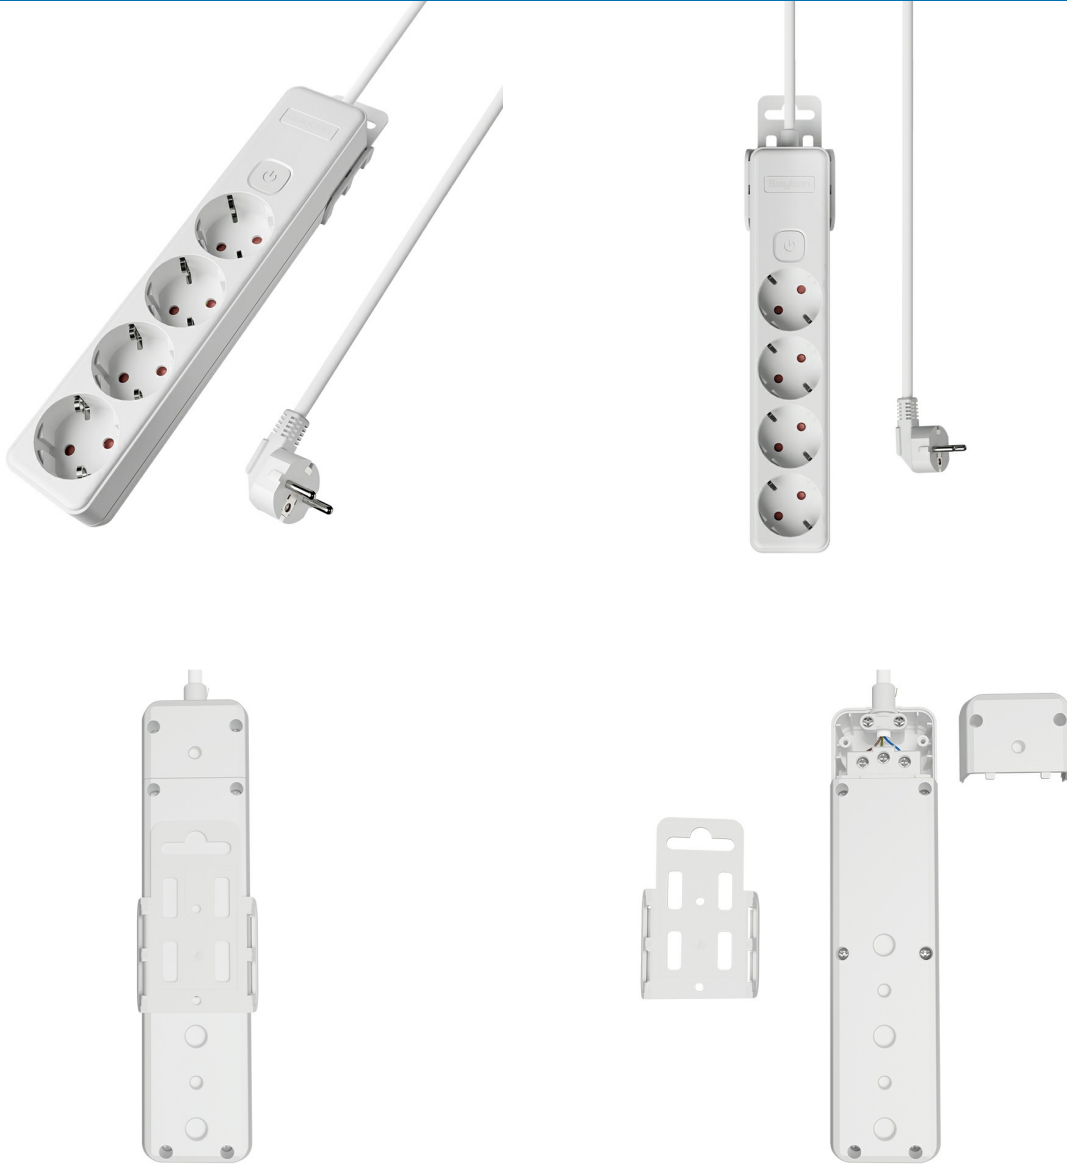

PRODUCT DATASHEET

MODEL NO BY72-00245

DESCRIPTION BRY-XLINE-4WAY-EU-SWC-3x1,5mm2-5M-EXT.SOCKET

BRAYTRON SRL

Bulaverdul iuliu maniu, Nr.616, Sector 6, 061129, Bucuresti-ROMANIA

info@braytron.com

www.braytron.com

General Characteristics

Model No	:	BY72-00245
Main Family	:	Electrical
Sub Family	:	Extension Cord
Type	:	Schuko Socket with Switch
Body Color	:	White
Lamp Shape	:	N/A
Light Source	:	N/A
Socket	:	4 Way
Warranty	:	3 years
IP	:	IP20
Cable Length	:	5 mt

Electrical Characteristics

Voltage	:	220-240V
Material	:	PP
Frequency	:	50-60 Hz
Current	:	16 A
Type of Cable	:	H05VV-F3G1,50

Package Informations

N.W.	:	7,70 kgs
G.W.	:	8,10 kgs
PCS/CTN	:	10 pcs
Length	:	360 mm
Width	:	310 mm
Height	:	200 mm
EAN	:	5949097738289

Product Characteristics

Wattage	:	Max 3680 w
---------	---	------------

Dimensions & Weight

Weight	:	770 gr
--------	---	--------