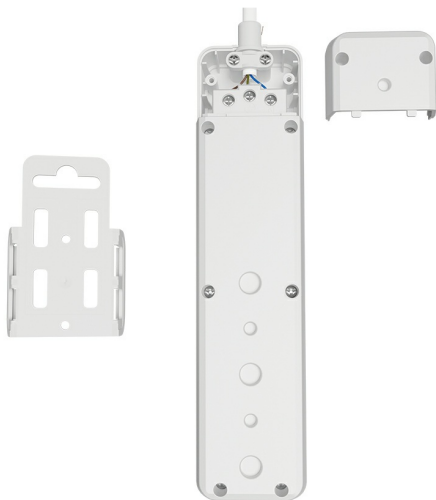

Braytron

PRODUCT DATASHEET

MODEL NO BY72-00245

DESCRIPTION BRY-XLINE-4WAY-EU-SWC-3x1,5mm²-5M-EXT.SOCKET

BRAYTRON SRL

Bulavardul Iuliu Maniu, Nr.616, Sector 6, 061129, Bucuresti-ROMANIA

info@braytron.com

www.braytron.com

Page 1-2

General Characteristics

Model No	:	BY72-00245
Main Family	:	Electrical
Sub Family	:	Extension Cord
Type	:	Socket
Body Color	:	White
Warranty	:	3 Years
Class	:	CLASS I
IP	:	IP20

Electrical Characteristics

Voltage	:	220-240V 50/60Hz
Material	:	PP+Copper
Working Temperature	:	-20°C ~ +40°C
Type of Cable	:	H05VV-F3G1,50

Package Informations

N.W.	:	7,7 kgs
G.W.	:	8,1 kgs
PCS/CTN	:	10
Length	:	36 cm
Width	:	31 cm
Height	:	20 cm
EAN	:	5949097738289

Product Characteristics

Wattage	:	Max.3600 w
---------	---	------------

Dimensions & Weight

P. Length	:	250 mm
P. Width	:	49 mm
P. Height	:	40 mm
Weight	:	770 gr