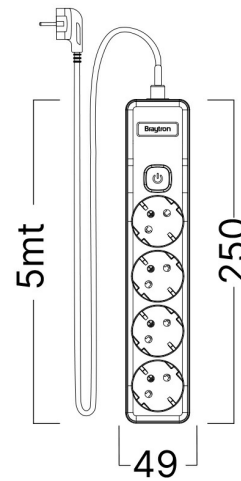

Braytron

PRODUCT DATASHEET

MODEL NO BY72-00245

DESCRIPTION BRY-XLINE-4WAY-EU-SWC-3x1,5mm²-5M-EXT.SOCKET

BRAYTRON SRL

Bulavardul Iuliu Maniu, Nr.616, Sector 6, 061129, Bucuresti-ROMANIA

info@braytron.com

www.braytron.com

Page 1-2

General Characteristics

Model No	:	BY72-00245
Main Family	:	Electrical
Sub Family	:	Extension Cord
Type	:	Socket
Body Color	:	White
Warranty	:	3 Years
Class	:	CLASS I
IP	:	IP20

Electrical Characteristics

Voltage	:	220-240V 50/60Hz
Material	:	PP+Copper
Working Temperature	:	-20°C ~ +40°C
Type of Cable	:	H05VV-F3G1,50

Package Informations

N.W.	:	7,7 kgs
G.W.	:	8,1 kgs
PCS/CTN	:	10
Length	:	36 cm
Width	:	31 cm
Height	:	20 cm
EAN	:	5949097738289

Product Characteristics

Wattage	:	Max.3600 w
---------	---	------------

Dimensions & Weight

P. Length	:	250 mm
P. Width	:	49 mm
P. Height	:	40 mm
Weight	:	770 gr