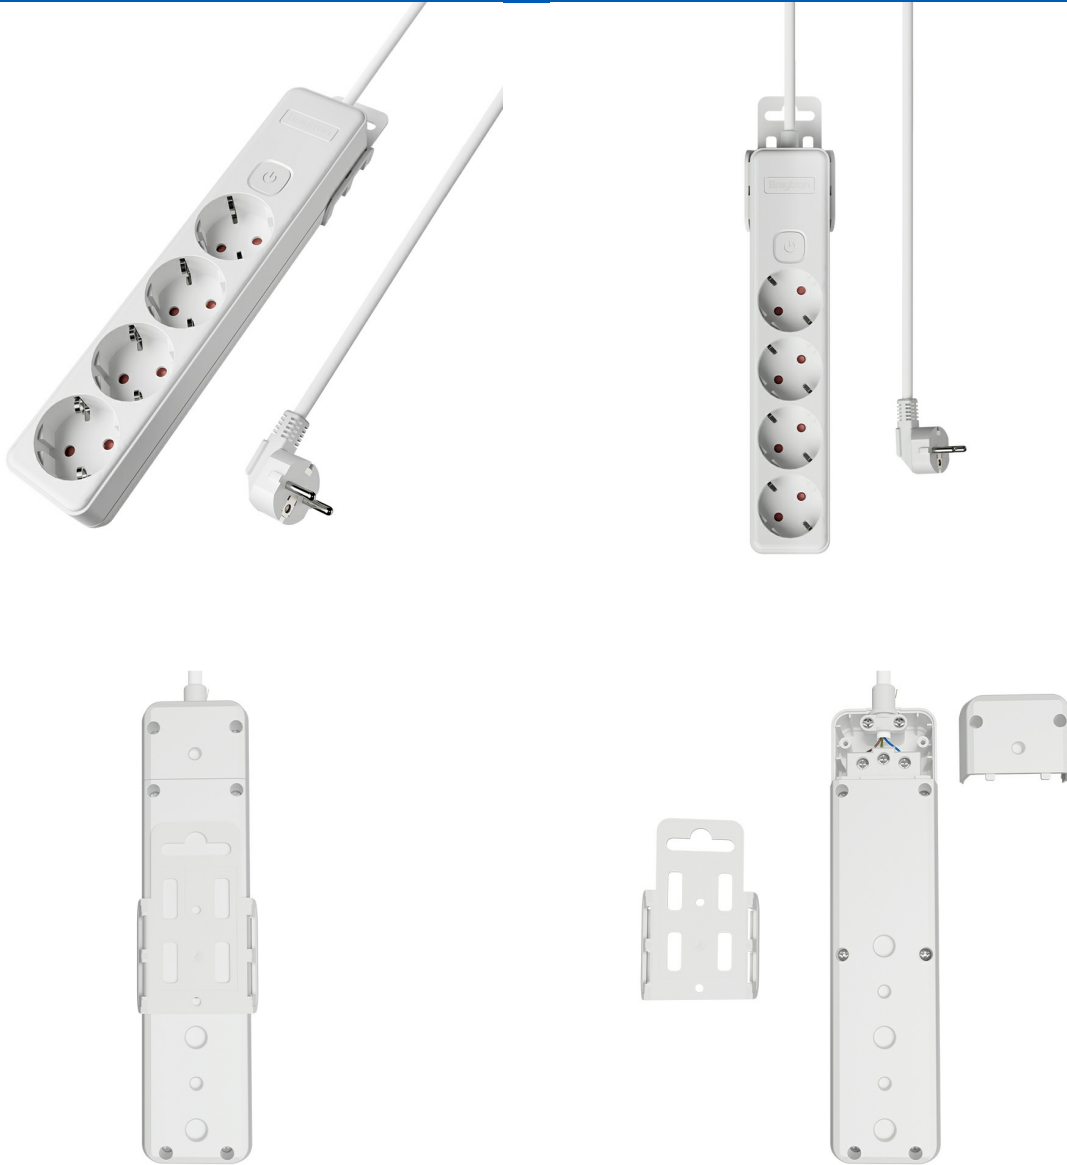

Braytron

PRODUCT DATASHEET

MODEL NO BY72-00243

DESCRIPTION BRY-XLINE-4WAY-EU-SWC-3x1,5mm²-3M-EXT.SOCKET

BRAYTRON SRL

Bulavardul iuliu maniu, Nr.616, Sector 6, 061129, Bucuresti-ROMANIA

info@braytron.com

www.braytron.com

Page 1-2

General Characteristics

Model No	:	BY72-00243
Main Family	:	Electrical
Sub Family	:	Extension Cord
Type	:	Socket
Body Color	:	White
Lamp Shape	:	N/A
Light Source	:	N/A
Socket	:	4 Way
Warranty	:	3 years
IP	:	IP20
Cable Length	:	3 mt

Electrical Characteristics

Voltage	:	220-240V
Material	:	PP
Frequency	:	50-60 Hz
Current	:	16 A
Type of Cable	:	H05VV-F3G1,50

Package Informations

N.W.	:	10,75 kgs
G.W.	:	11,60 kgs
PCS/CTN	:	20 pcs
Length	:	460 mm
Width	:	300 mm
Height	:	230 mm
EAN	:	5949097738272

Product Characteristics

Wattage	:	Max 3680 w
---------	---	------------

Dimensions & Weight

Weight	:	538 gr
--------	---	--------