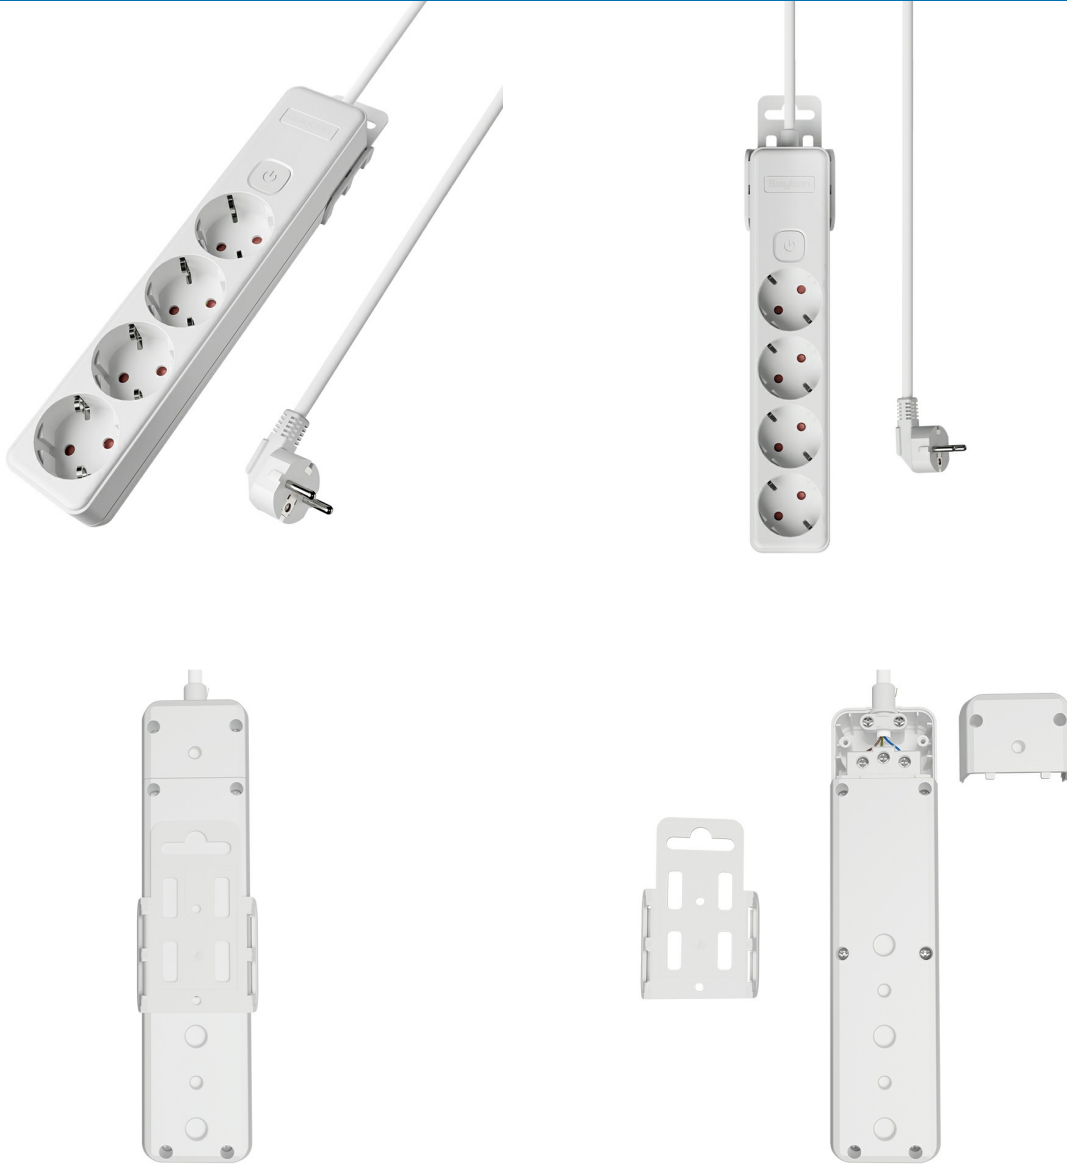

## PRODUCT DATASHEET

MODEL NO BY72-00243

DESCRIPTION BRY-XLINE-4WAY-EU-SWC-3x1,mm2-3M-EXT.SOCKET

BRAYTRON SRL

Bulaverdul iuliu maniu, Nr.616, Sector 6, 061129, Bucuresti-ROMANIA

[info@braytron.com](mailto:info@braytron.com)

### General Characteristics

Model No	:	BY72-00243
Main Family	:	Electrical
Sub Family	:	Extension Cord
Type	:	Socket
Body Color	:	White
Lamp Shape	:	N/A
Light Source	:	N/A
Socket	:	4 Way
Warranty	:	3 years
IP	:	IP20
Cable Length	:	3 mt

### Electrical Characteristics

Voltage	:	220-240V
Material	:	PP
Frequency	:	50-60 Hz
Current	:	16 A
Type of Cable	:	H05VV-F3G1,50

### Dimensions & Weight

Weight	:	538 gr
--------	---	--------