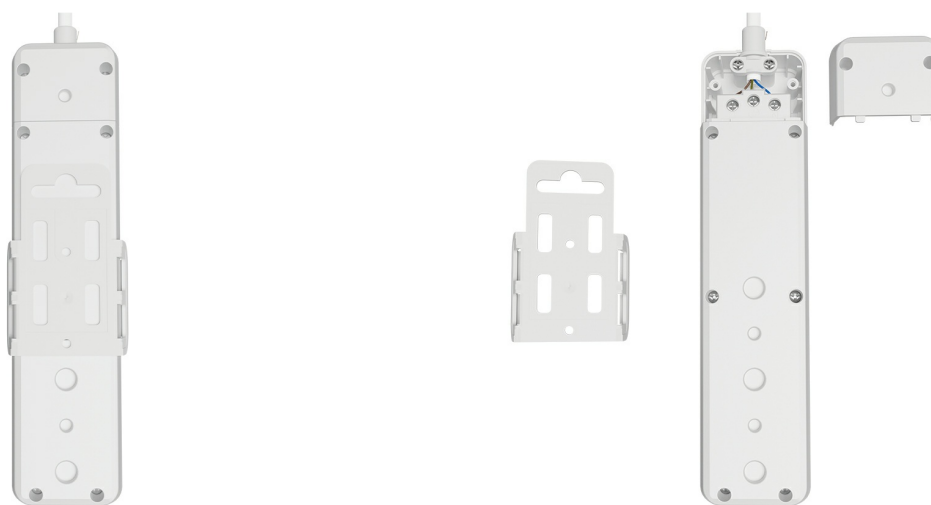

Braytron

PRODUCT DATASHEET

MODEL NO BY72-00241

DESCRIPTION BRY-XLINE-4WAY-EU-SWC-3x1,5mm2-1,5M-EXT.SOCKET

BRAYTRON SRL

Bulavardul Iuliu Maniu, Nr.616, Sector 6, 061129, Bucuresti-ROMANIA

info@braytron.com

www.braytron.com

Page 1-2

General Characteristics

Model No	:	BY72-00241
Main Family	:	Electrical
Sub Family	:	Extension Cord
Type	:	Socket
Body Color	:	White
Lamp Shape	:	N/A
Light Source	:	N/A
Socket	:	4 Way
Warranty	:	3 years
IP	:	IP20
Cable Length	:	1,5 mt

Electrical Characteristics

Voltage	:	220-240V
Material	:	PP
Frequency	:	50-60 Hz
Current	:	16 A
Type of Cable	:	H05VV-F3G1,50

Package Informations

N.W.	:	7,60 kgs
G.W.	:	8,20 kgs
PCS/CTN	:	20 pcs
Length	:	400 mm
Width	:	300 mm
Height	:	210 mm
EAN	:	5949097738265

Product Characteristics

Wattage	:	Max 3680 w
---------	---	------------

Dimensions & Weight

Weight	:	380 gr
--------	---	--------