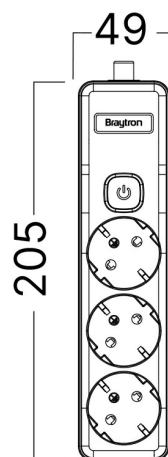

Braytron

PRODUCT DATASHEET

MODEL NO BY72-00230

DESCRIPTION BRY-XLINE-3WAY-EU-SWC-W/O CABLE-EXT.SOCKET

BRAYTRON SRL

Bulavardul Iuliu Maniu, Nr.616, Sector 6, 061129, Bucuresti-ROMANIA

info@braytron.com

www.braytron.com

General Characteristics

Model No	:	BY72-00230
Main Family	:	Electrical
Sub Family	:	Extension Cord
Type	:	Socket
Body Color	:	White
Warranty	:	3 Years
Class	:	CLASS I
IP	:	IP20

Electrical Characteristics

Voltage	:	220-240V 50/60Hz
Material	:	PP+Copper
Working Temperature	:	-20°C ~ +40°C
Cable Cross Section	:	0,5-1,5 mm ²

Package Informations

N.W.	:	7,9 kgs
G.W.	:	8,7 kgs
PCS/CTN	:	50
Length	:	45 cm
Width	:	22,5 cm
Height	:	28 cm
EAN	:	5949097738210

Product Characteristics

Wattage	:	Max.3600 w
---------	---	------------

Dimensions & Weight

P. Length	:	205 mm
P. Width	:	49 mm
P. Height	:	40 mm
Weight	:	158 gr