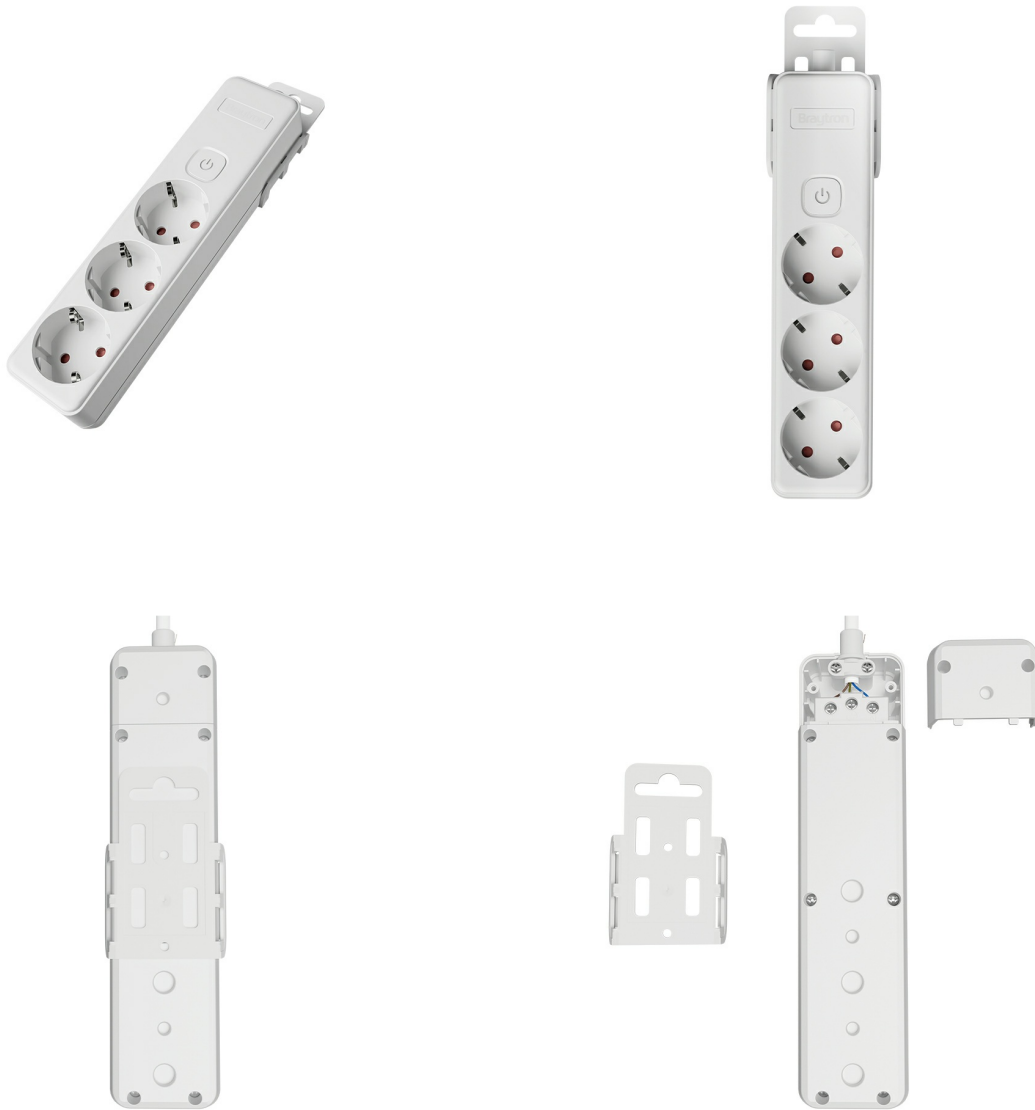

Braytron

PRODUCT DATASHEET

MODEL NO BY72-00230

DESCRIPTION BRY-XLINE-3WAY-EU-SWC-W/O CABLE-EXT.SOCKET

BRAYTRON SRL

Bulavardul Iuliu Maniu, Nr.616, Sector 6, 061129, Bucuresti-ROMANIA

info@braytron.com

www.braytron.com

Page 1-2

General Characteristics

Model No	:	BY72-00230
Main Family	:	Electrical
Sub Family	:	Extension Cord
Type	:	Socket
Body Color	:	White
Lamp Shape	:	N/A
Light Source	:	N/A
Socket	:	3 Way
Warranty	:	3 years
IP	:	IP20

Electrical Characteristics

Voltage	:	220-240V
Material	:	PP
Frequency	:	50-60 Hz
Current	:	16 A
Cable Cross Section	:	0,5-1,5 mm ²

Package Informations

N.W.	:	7,90 kgs
G.W.	:	8,70 kgs
PCS/CTN	:	50 pcs
Length	:	440 mm
Width	:	225 mm
Height	:	280 mm
EAN	:	5949097738210

Product Characteristics

Wattage	:	Max 3680 w
---------	---	------------

Dimensions & Weight

Weight	:	158 gr
--------	---	--------