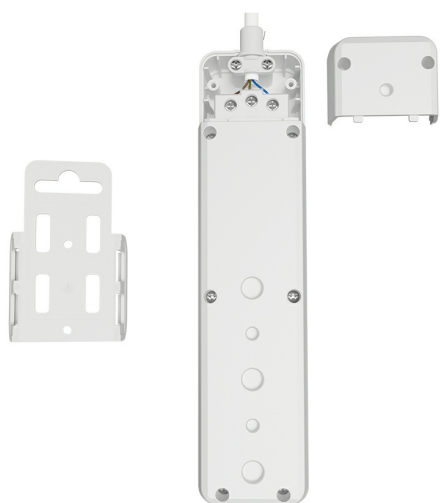

Braytron

PRODUCT DATASHEET

MODEL NO BY72-00230

DESCRIPTION BRY-XLINE-3WAY-EU-SWC-W/O CABLE-EXT.SOCKET

BRAYTRON SRL

Bulavardul Iuliu Maniu, Nr.616, Sector 6, 061129, Bucuresti-ROMANIA

info@braytron.com

www.braytron.com

General Characteristics

Model No	:	BY72-00230
Main Family	:	Electrical
Sub Family	:	Extension Cord
Type	:	Socket
Body Color	:	White
Warranty	:	3 Years
Class	:	CLASS I
IP	:	IP20

Electrical Characteristics

Voltage	:	220-240V 50/60Hz
Material	:	PP+Copper
Working Temperature	:	-20°C ~ +40°C
Cable Cross Section	:	0,5-1,5 mm ²

Package Informations

N.W.	:	7,9 kgs
G.W.	:	8,7 kgs
PCS/CTN	:	50
Length	:	45 cm
Width	:	22,5 cm
Height	:	28 cm
EAN	:	5949097738210

Product Characteristics

Wattage	:	Max.3600 w
---------	---	------------

Dimensions & Weight

P. Length	:	205 mm
P. Width	:	49 mm
P. Height	:	40 mm
Weight	:	158 gr