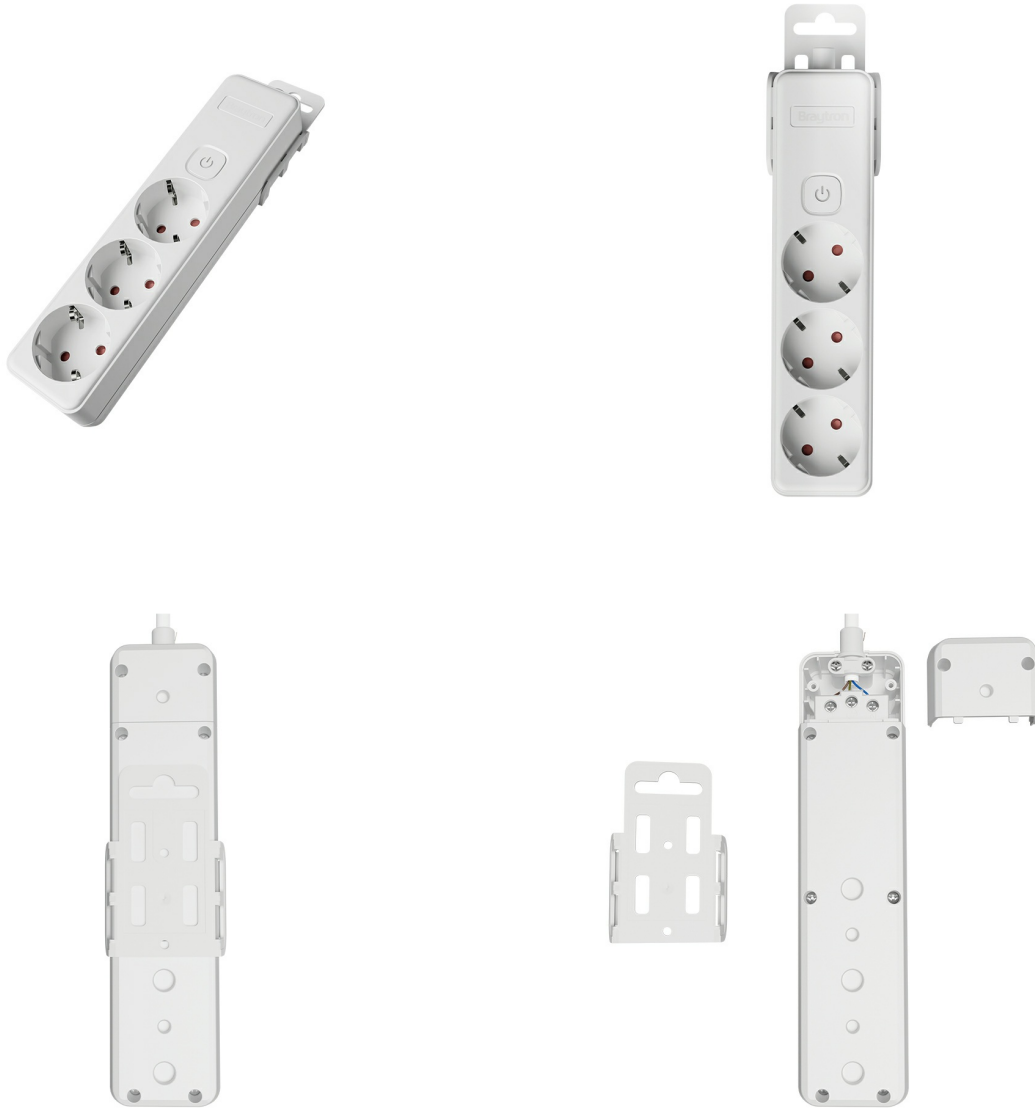

## PRODUCT DATASHEET

MODEL NO BY72-00230

DESCRIPTION BRY-XLINE-3WAY-EU-SWC-W/O CABLE-EXT.SOCKET

BRAYTRON SRL

Bulaverdul iuliu maniu, Nr.616, Sector 6, 061129, Bucuresti-ROMANIA

[info@braytron.com](mailto:info@braytron.com)

### General Characteristics

Model No	:	BY72-00230
Main Family	:	Electrical
Sub Family	:	Extension Cord
Type	:	Socket
Body Color	:	White
Lamp Shape	:	N/A
Light Source	:	N/A
Socket	:	3 Way
Warranty	:	3 years
IP	:	IP20

### Electrical Characteristics

Voltage	:	220-240V
Material	:	PP
Frequency	:	50-60 Hz
Current	:	16 A
Cable Cross Section	:	0,5-1,5 mm <sup>2</sup>

### Dimensions & Weight

Weight	:	158 gr
--------	---	--------