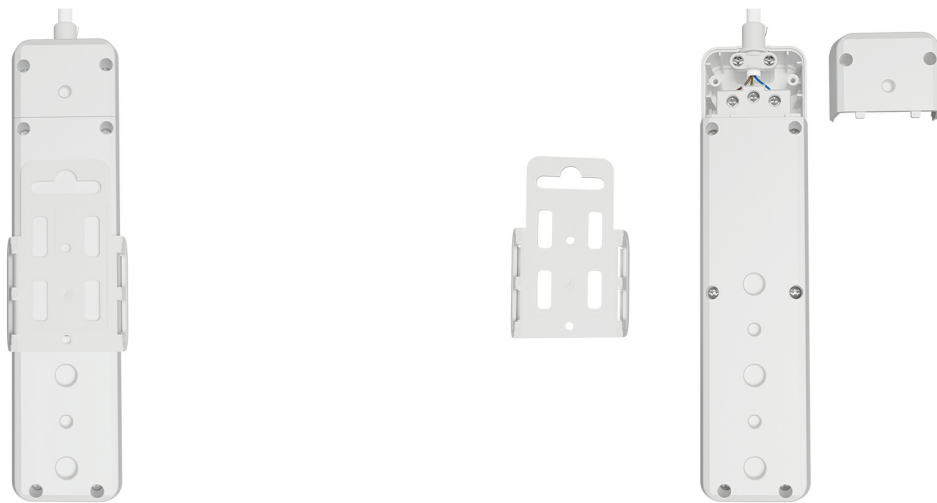

PRODUCT DATASHEET

MODEL NO BY72-00063

DESCRIPTION BRY-XLINE-6WAY-EU-3x1,mm2-3M-EXT.SOCKET

General Characteristics

Model No	:	BY72-00063
Main Family	:	Electrical
Sub Family	:	Extension Cord
Type	:	Socket
Body Color	:	White
Lamp Shape	:	N/A
Light Source	:	N/A
Socket	:	6 Way
Warranty	:	3 years
IP	:	IP20
Cable Length	:	3 mt

Electrical Characteristics

Voltage	:	220-240V
Material	:	PP
Frequency	:	50-60 Hz
Current	:	16 A
Type of Cable	:	H05VV-F3G1,50

Package Informations

N.W.	:	8,90 kgs
G.W.	:	9,30 kgs
PCS/CTN	:	15 pcs
Length	:	370 mm
Width	:	300 mm
Height	:	230 mm
EAN	:	5949097738197

Product Characteristics

Wattage	:	Max 3680 w
---------	---	------------

Dimensions & Weight

Weight	:	593 gr
--------	---	--------