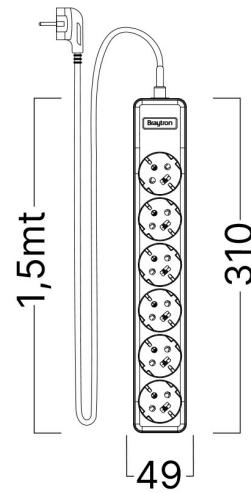

Braytron

PRODUCT DATASHEET

MODEL NO BY72-00061

DESCRIPTION BRY-XLINE-6WAY-EU-3x1,5mm²-1,5M-EXT.SOCKET

BRAYTRON SRL

Bulavardul Iuliu Maniu, Nr.616, Sector 6, 061129, Bucuresti-ROMANIA

info@braytron.com

www.braytron.com

Page 1-2

General Characteristics

Model No	:	BY72-00061
Main Family	:	Electrical
Sub Family	:	Extension Cord
Type	:	Socket
Body Color	:	White
Warranty	:	3 Years
Class	:	CLASS I
IP	:	IP20

Electrical Characteristics

Voltage	:	220-240V 50/60Hz
Material	:	PP+Copper
Working Temperature	:	-20°C ~ +40°C
Type of Cable	:	H05VV-F3G1,50

Package Informations

N.W.	:	6,3 kgs
G.W.	:	6,8 kgs
PCS/CTN	:	15
Length	:	36,5 cm
Width	:	30 cm
Height	:	20,5 cm
EAN	:	5949097738180

Product Characteristics

Wattage	:	Max.3600 w
---------	---	------------

Dimensions & Weight

P. Length	:	310 mm
P. Width	:	49 mm
P. Height	:	40 mm
Weight	:	420 gr