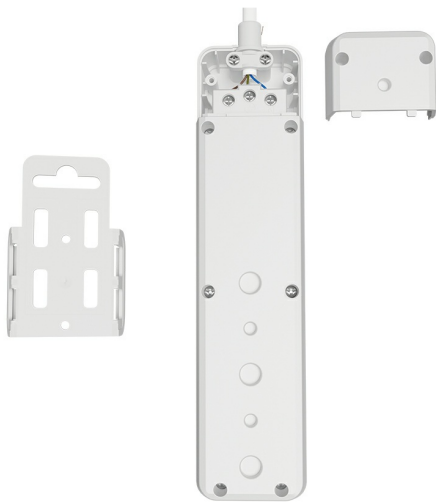

Braytron

PRODUCT DATASHEET

MODEL NO BY72-00061

DESCRIPTION BRY-XLINE-6WAY-EU-3x1,5mm²-1,5M-EXT.SOCKET

BRAYTRON SRL

Bulavardul Iuliu Maniu, Nr.616, Sector 6, 061129, Bucuresti-ROMANIA

info@braytron.com

www.braytron.com

Page 1-2

General Characteristics

Model No	:	BY72-00061
Main Family	:	Electrical
Sub Family	:	Extension Cord
Type	:	Socket
Body Color	:	White
Warranty	:	3 Years
Class	:	CLASS I
IP	:	IP20

Electrical Characteristics

Voltage	:	220-240V 50/60Hz
Material	:	PP+Copper
Working Temperature	:	-20°C ~ +40°C
Type of Cable	:	H05VV-F3G1,50

Package Informations

N.W.	:	6,3 kgs
G.W.	:	6,8 kgs
PCS/CTN	:	15
Length	:	36,5 cm
Width	:	30 cm
Height	:	20,5 cm
EAN	:	5949097738180

Product Characteristics

Wattage	:	Max.3600 w
---------	---	------------

Dimensions & Weight

P. Length	:	310 mm
P. Width	:	49 mm
P. Height	:	40 mm
Weight	:	420 gr