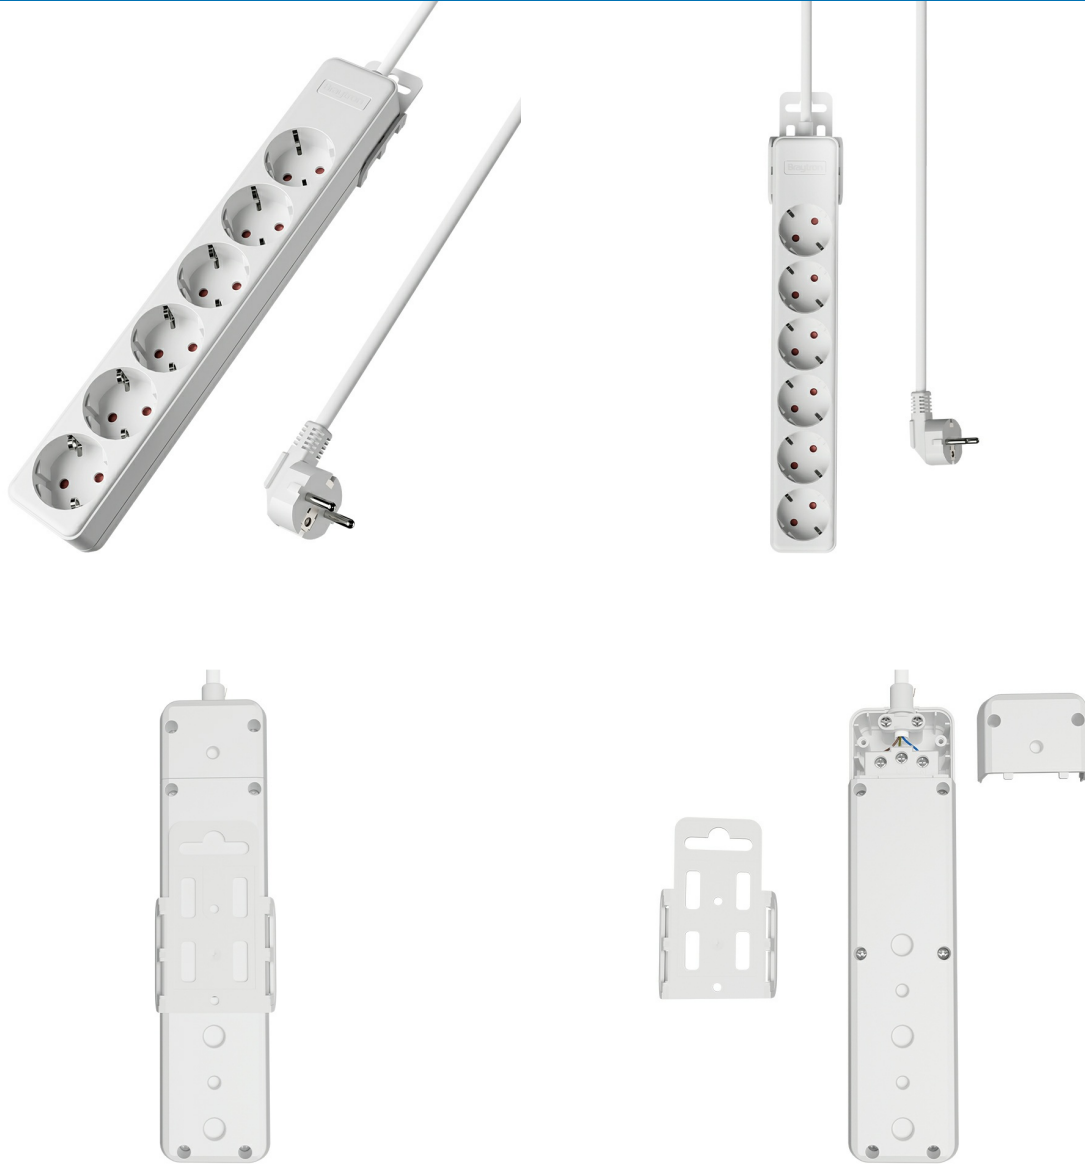

PRODUCT DATASHEET

MODEL NO BY72-00061

DESCRIPTION BRY-XLINE-6WAY-EU-3x1,mm2-1,5M-EXT.SOCKET

BRAYTRON SRL

Bulaverdul iuliu maniu, Nr.616, Sector 6, 061129, Bucuresti-ROMANIA

info@braytron.com

www.braytron.com

General Characteristics

Model No	:	BY72-00061
Main Family	:	Electrical
Sub Family	:	Extension Cord
Type	:	Socket
Body Color	:	White
Lamp Shape	:	N/A
Light Source	:	N/A
Socket	:	6 Way
Warranty	:	3 years
IP	:	IP20
Cable Length	:	1,5 mt

Electrical Characteristics

Voltage	:	220-240V
Material	:	PP
Frequency	:	50-60 Hz
Current	:	16 A
Type of Cable	:	H05VV-F3G1,50

Package Informations

N.W.	:	6,30 kgs
G.W.	:	6,80 kgs
PCS/CTN	:	15 pcs
Length	:	360 mm
Width	:	300 mm
Height	:	205 mm
EAN	:	5949097738180

Product Characteristics

Wattage	:	Max 3680 w
---------	---	------------

Dimensions & Weight

Weight	:	420 gr
--------	---	--------