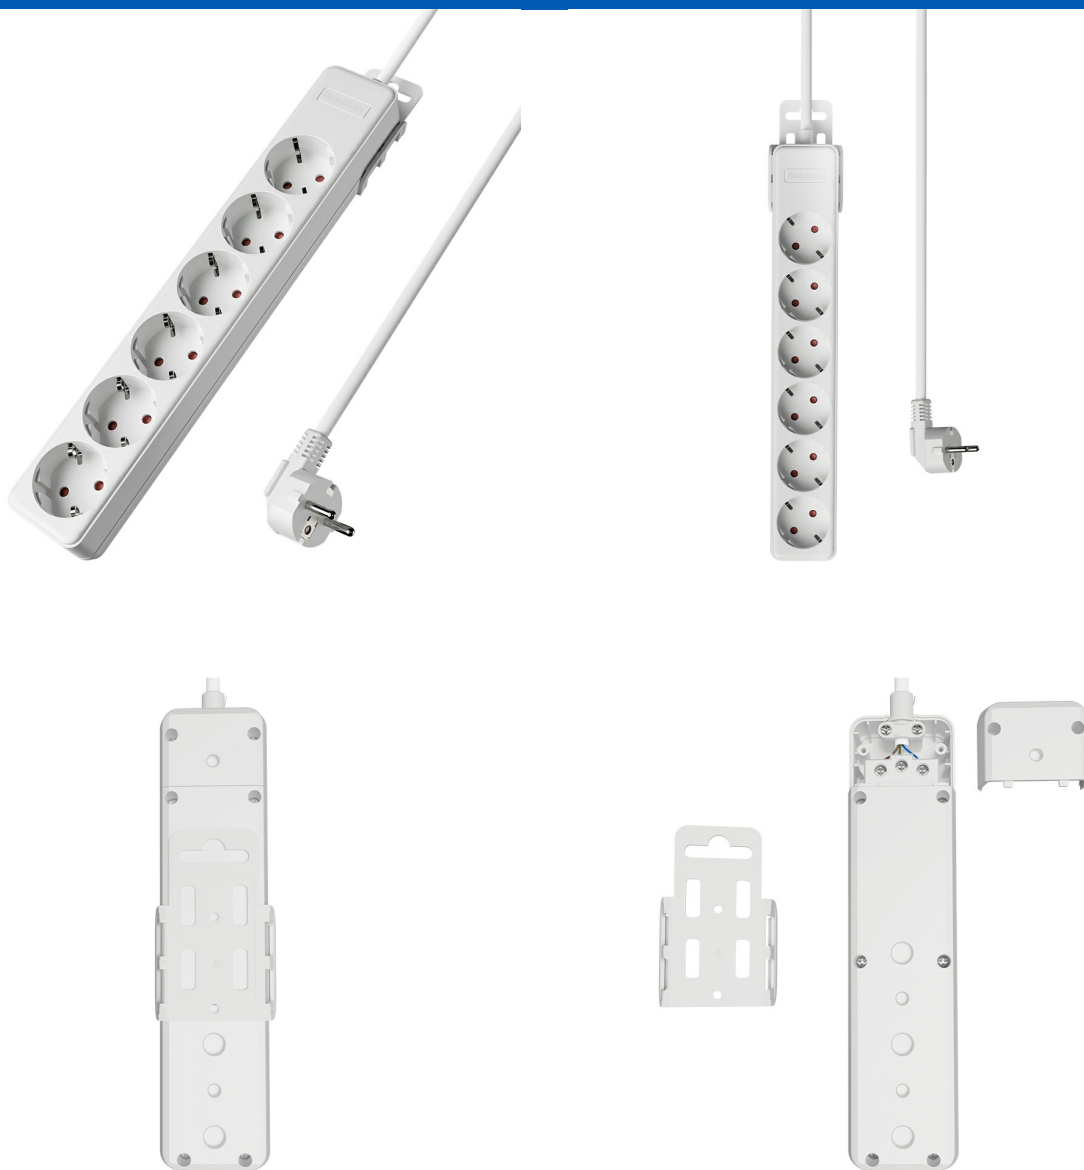

Braytron

PRODUCT DATASHEET

MODEL NO BY72-00061

DESCRIPTION BRY-XLINE-6WAY-EU-3x1,5mm²-1,5M-EXT.SOCKET

BRAYTRON SRL

Bulavardul Iuliu Maniu, Nr.616, Sector 6, 061129, Bucuresti-ROMANIA

info@braytron.com

www.braytron.com

Page 1-2

General Characteristics

Model No	:	BY72-00061
Main Family	:	Electrical
Sub Family	:	Extension Cord
Type	:	Socket
Body Color	:	White
Lamp Shape	:	N/A
Light Source	:	N/A
Socket	:	6 Way
Warranty	:	3 years
IP	:	IP20
Cable Length	:	1,5 mt

Electrical Characteristics

Voltage	:	220-240V
Material	:	PP
Frequency	:	50-60 Hz
Current	:	16 A
Type of Cable	:	H05VV-F3G1,50

Package Informations

N.W.	:	6,30 kgs
G.W.	:	6,80 kgs
PCS/CTN	:	15 pcs
Length	:	360 mm
Width	:	300 mm
Height	:	205 mm
EAN	:	5949097738180

Product Characteristics

Wattage	:	Max 3680 w
---------	---	------------

Dimensions & Weight

Weight	:	420 gr
--------	---	--------