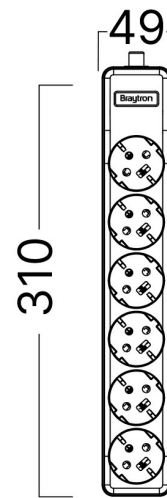

## PRODUCT DATASHEET

MODEL NO BY72-00060

DESCRIPTION BRY-XLINE-6WAY-EU-W/O CABLE-EXT.SOCKET

BRAYTRON SRL

Bulavardul Iuliu Maniu, Nr.616, Sector 6, 061129, Bucuresti-ROMANIA

info@braytron.com

www.braytron.com

### Electrical Characteristics

Voltage	:	220-240V 50/60Hz
Material	:	PP+Copper
Working Temperature	:	-20°C ~ +40°C
Cable Cross Section	:	0,5-1,5 mm <sup>2</sup>

### Package Informations

N.W.	:	6,7 kgs
G.W.	:	7,3 kgs
PCS/CTN	:	30
Length	:	33,5 cm
Width	:	27 cm
Height	:	28 cm
EAN	:	5949097738173

### Dimensions & Weight

P. Length	:	310 mm
P. Width	:	49 mm
P. Height	:	40 mm
Weight	:	222 gr