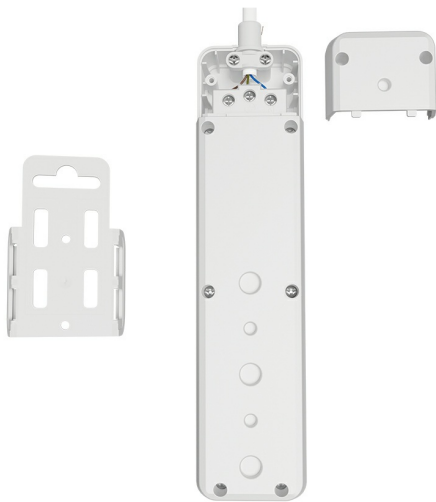

## PRODUCT DATASHEET

MODEL NO BY72-00060

DESCRIPTION BRY-XLINE-6WAY-EU-W/O CABLE-EXT.SOCKET

BRAYTRON SRL

Bulavardul Iuliu Maniu, Nr.616, Sector 6, 061129, Bucuresti-ROMANIA

info@braytron.com

www.braytron.com

### General Characteristics

Model No	:	BY72-00060
Main Family	:	Electrical
Sub Family	:	Extension Cord
Type	:	Socket
Body Color	:	White
Warranty	:	3 Years
Class	:	CLASS I
IP	:	IP20

### Electrical Characteristics

Voltage	:	220-240V 50/60Hz
Material	:	PP+Copper
Working Temperature	:	-20°C ~ +40°C
Cable Cross Section	:	0,5-1,5 mm <sup>2</sup>

### Dimensions & Weight

P. Length	:	310 mm
P. Width	:	49 mm
P. Height	:	40 mm
Weight	:	222 gr