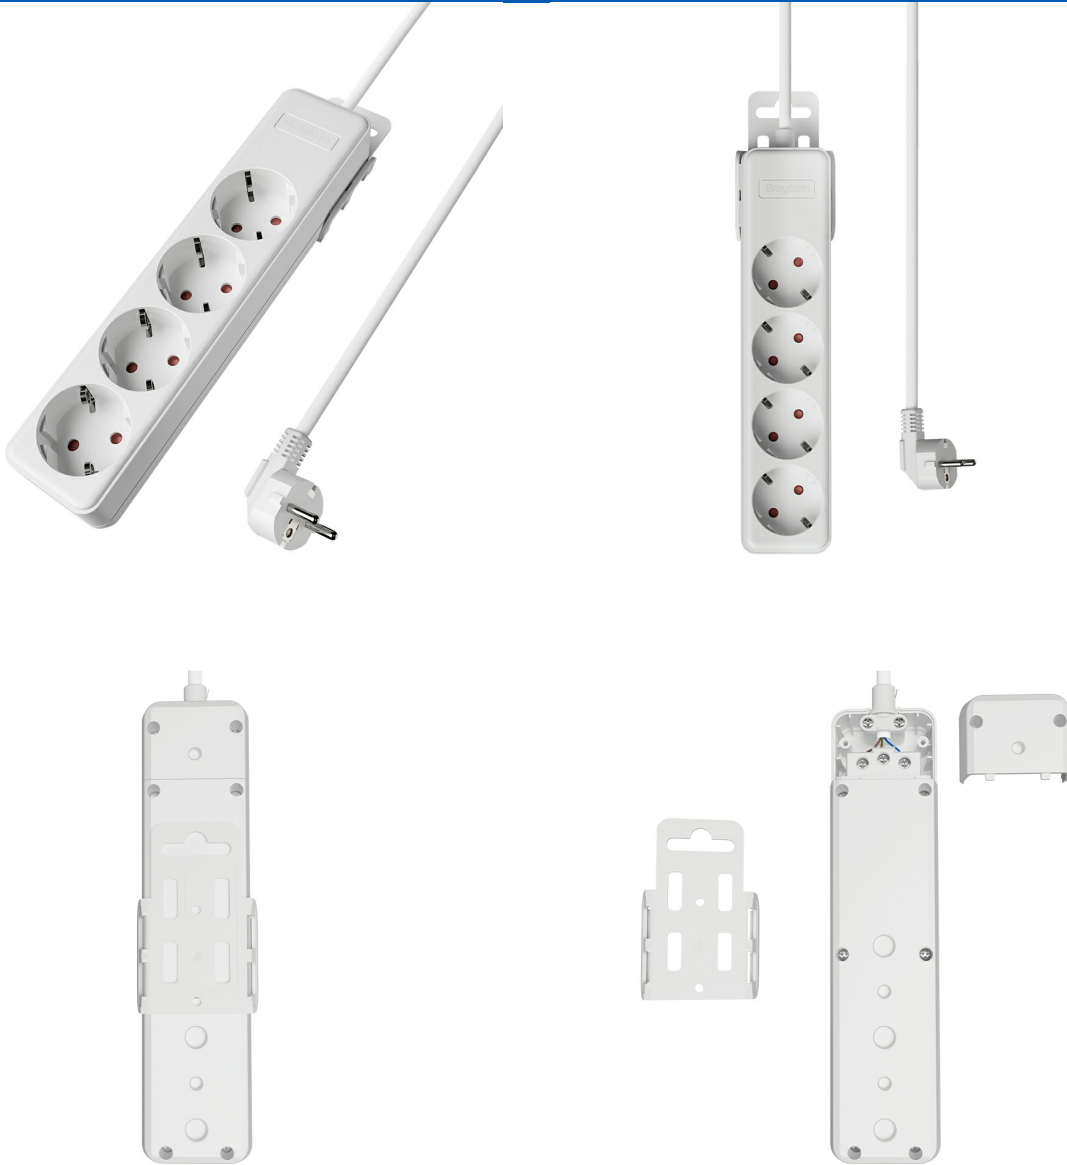

Braytron

PRODUCT DATASHEET

MODEL NO BY72-00043

DESCRIPTION BRY-XLINE-4WAY-EU-3x1,5mm²-3M-EXT.SOCKET

BRAYTRON SRL

Bulavardul iuliu maniu, Nr.616, Sector 6, 061129, Bucuresti-ROMANIA

info@braytron.com

www.braytron.com

Page 1-2

General Characteristics

Model No	:	BY72-00043
Main Family	:	Electrical
Sub Family	:	Extension Cord
Type	:	Socket
Body Color	:	White
Lamp Shape	:	N/A
Light Source	:	N/A
Socket	:	4 Way
Warranty	:	3 years
IP	:	IP20
Cable Length	:	3 mt

Electrical Characteristics

Voltage	:	220-240V
Material	:	PP
Frequency	:	50-60 Hz
Current	:	16 A
Type of Cable	:	H05VV-F3G1,50

Package Informations

N.W.	:	10,50 kgs
G.W.	:	11,15 kgs
PCS/CTN	:	20 pcs
Length	:	445 mm
Width	:	285 mm
Height	:	230 mm
EAN	:	5949097738159

Product Characteristics

Wattage	:	Max 3680 w
---------	---	------------

Dimensions & Weight

Weight	:	525 gr
--------	---	--------