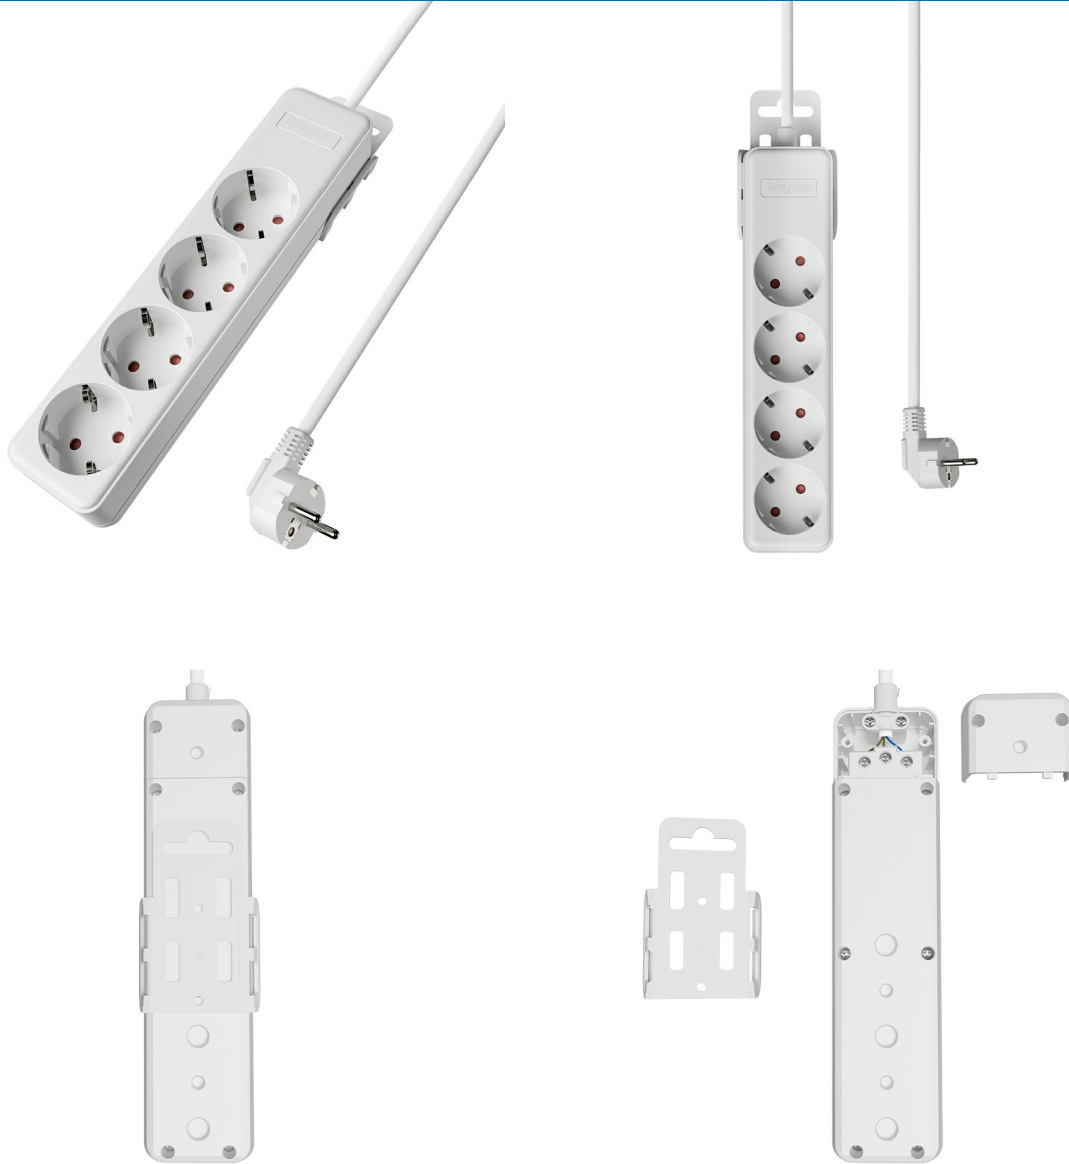

PRODUCT DATASHEET

MODEL NO BY72-00043

DESCRIPTION BRY-XLINE-4WAY-EU-3x1,mm2-3M-EXT.SOCKET

BRAYTRON SRL

Bulaverdul iuliu maniu, Nr.616, Sector 6, 061129, Bucuresti-ROMANIA

info@braytron.com

www.braytron.com

General Characteristics

Model No	:	BY72-00043
Main Family	:	Electrical
Sub Family	:	Extension Cord
Type	:	Socket
Body Color	:	White
Lamp Shape	:	N/A
Light Source	:	N/A
Socket	:	4 Way
Warranty	:	3 years
IP	:	IP20
Cable Length	:	3 mt

Electrical Characteristics

Voltage	:	220-240V
Material	:	PP
Frequency	:	50-60 Hz
Current	:	16 A
Type of Cable	:	H05VV-F3G1,50

Package Informations

N.W.	:	10,50 kgs
G.W.	:	11,15 kgs
PCS/CTN	:	20 pcs
Length	:	445 mm
Width	:	285 mm
Height	:	230 mm
EAN	:	5949097738159

Product Characteristics

Wattage	:	Max 3680 w
---------	---	------------

Dimensions & Weight

Weight	:	525 gr
--------	---	--------