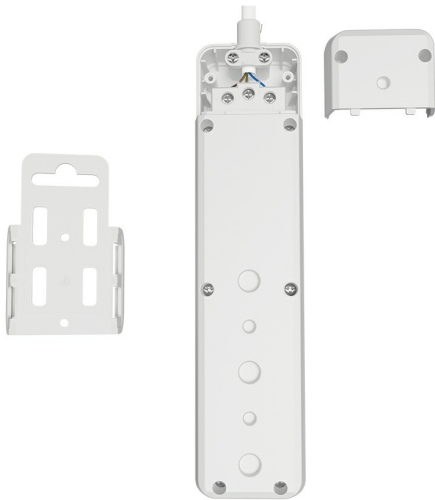

## PRODUCT DATASHEET

MODEL NO BY72-00041

DESCRIPTION BRY-XLINE-4WAY-EU-3x1,5mm<sup>2</sup>-1,5M-EXT.SOCKET

BRAYTRON SRL

Bulavardul iuliu maniu, Nr.616, Sector 6, 061129, Bucuresti-ROMANIA

info@braytron.com

### General Characteristics

Model No	:	BY72-00041
Main Family	:	Electrical
Sub Family	:	Extension Cord
Type	:	Socket
Body Color	:	White
Warranty	:	3 Years
Class	:	CLASS I
IP	:	IP20

### Electrical Characteristics

Voltage	:	220-240V 50/60Hz
Material	:	PP+Copper
Working Temperature	:	-20°C ~ +40°C
Type of Cable	:	H05VV-F3G1,50

### Dimensions & Weight

P. Length	:	225 mm
P. Width	:	49 mm
P. Height	:	40 mm
Weight	:	355 gr