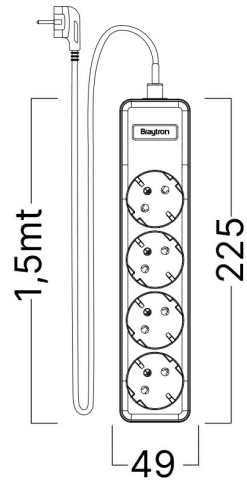

## PRODUCT DATASHEET

MODEL NO BY72-00041

DESCRIPTION BRY-XLINE-4WAY-EU-3x1,5mm<sup>2</sup>-1,5M-EXT.SOCKET

BRAYTRON SRL

Bulavardul iuliu maniu, Nr.616, Sector 6, 061129, Bucuresti-ROMANIA

info@braytron.com

### Electrical Characteristics

Voltage	:	220-240V 50/60Hz
Material	:	PP+Copper
Working Temperature	:	-20°C ~ +40°C
Type of Cable	:	H05VV-F3G1,50

### Package Informations

N.W.	:	7,1 kgs
G.W.	:	7,6 kgs
PCS/CTN	:	20
Length	:	39,5 cm
Width	:	28 cm
Height	:	22 cm
EAN	:	5949097738340

### Dimensions & Weight

P. Length	:	225 mm
P. Width	:	49 mm
P. Height	:	40 mm
Weight	:	355 gr