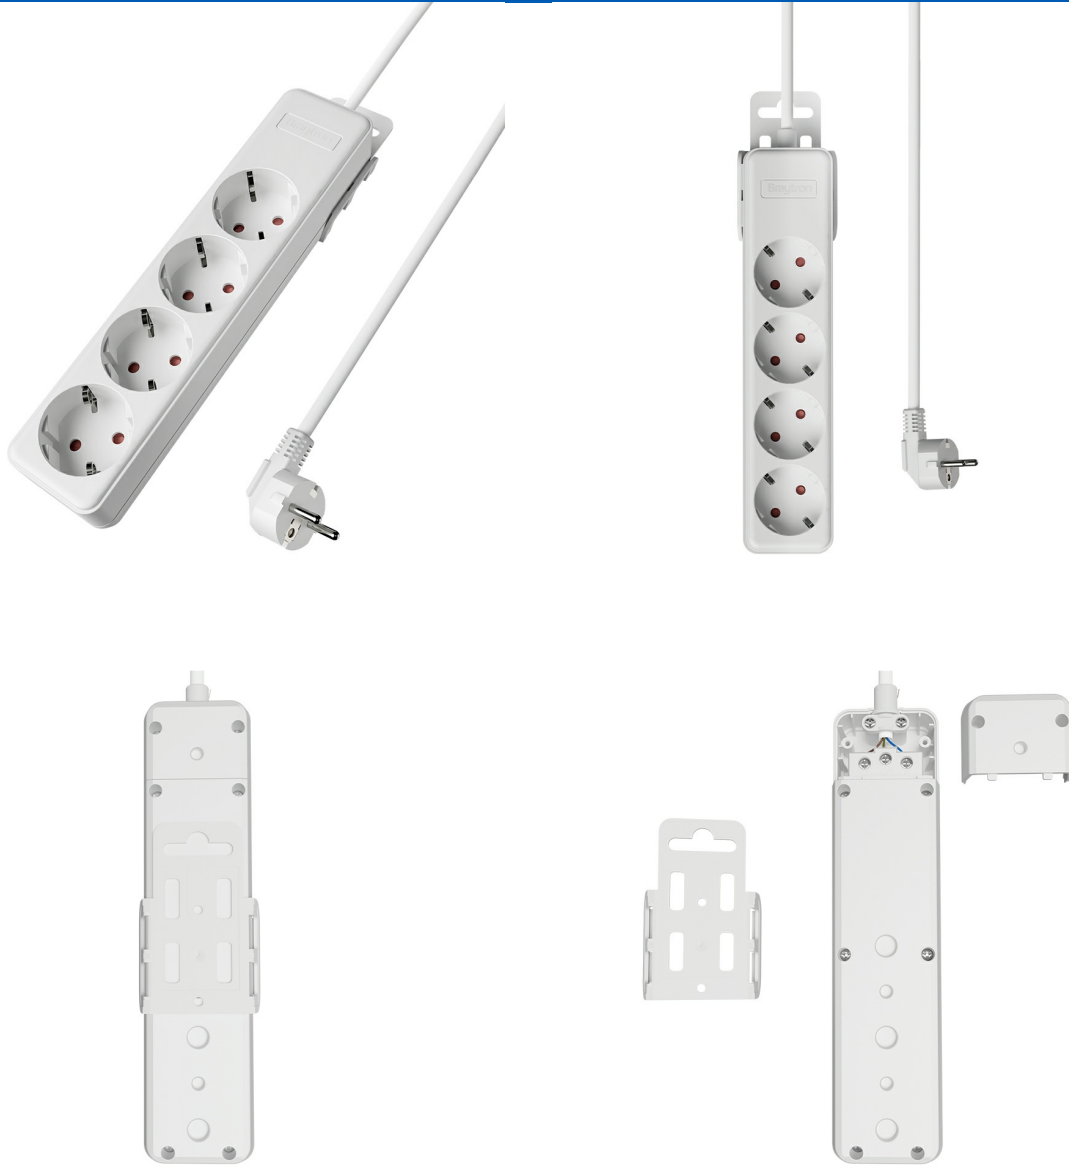

Braytron

PRODUCT DATASHEET

MODEL NO BY72-00041

DESCRIPTION BRY-XLINE-4WAY-EU-3x1,5mm²-1,5M-EXT.SOCKET

BRAYTRON SRL

Bulavardul iuliu maniu, Nr.616, Sector 6, 061129, Bucuresti-ROMANIA

info@braytron.com

www.braytron.com

Page 1-2

General Characteristics

Model No	:	BY72-00041
Main Family	:	Electrical
Sub Family	:	Extension Cord
Type	:	Socket
Body Color	:	White
Lamp Shape	:	N/A
Light Source	:	N/A
Socket	:	4 Way
Warranty	:	3 years
IP	:	IP20
Cable Length	:	1,5 mt

Electrical Characteristics

Voltage	:	220-240V
Material	:	PP
Frequency	:	50-60 Hz
Current	:	16 A
Type of Cable	:	H05VV-F3G1,50

Package Informations

N.W.	:	7,40 kgs
G.W.	:	7,90 kgs
PCS/CTN	:	20 pcs
Length	:	400 mm
Width	:	280 mm
Height	:	210 mm
EAN	:	5949097738340

Product Characteristics

Wattage	:	Max 3680 w
---------	---	------------

Dimensions & Weight

Weight	:	370 gr
--------	---	--------