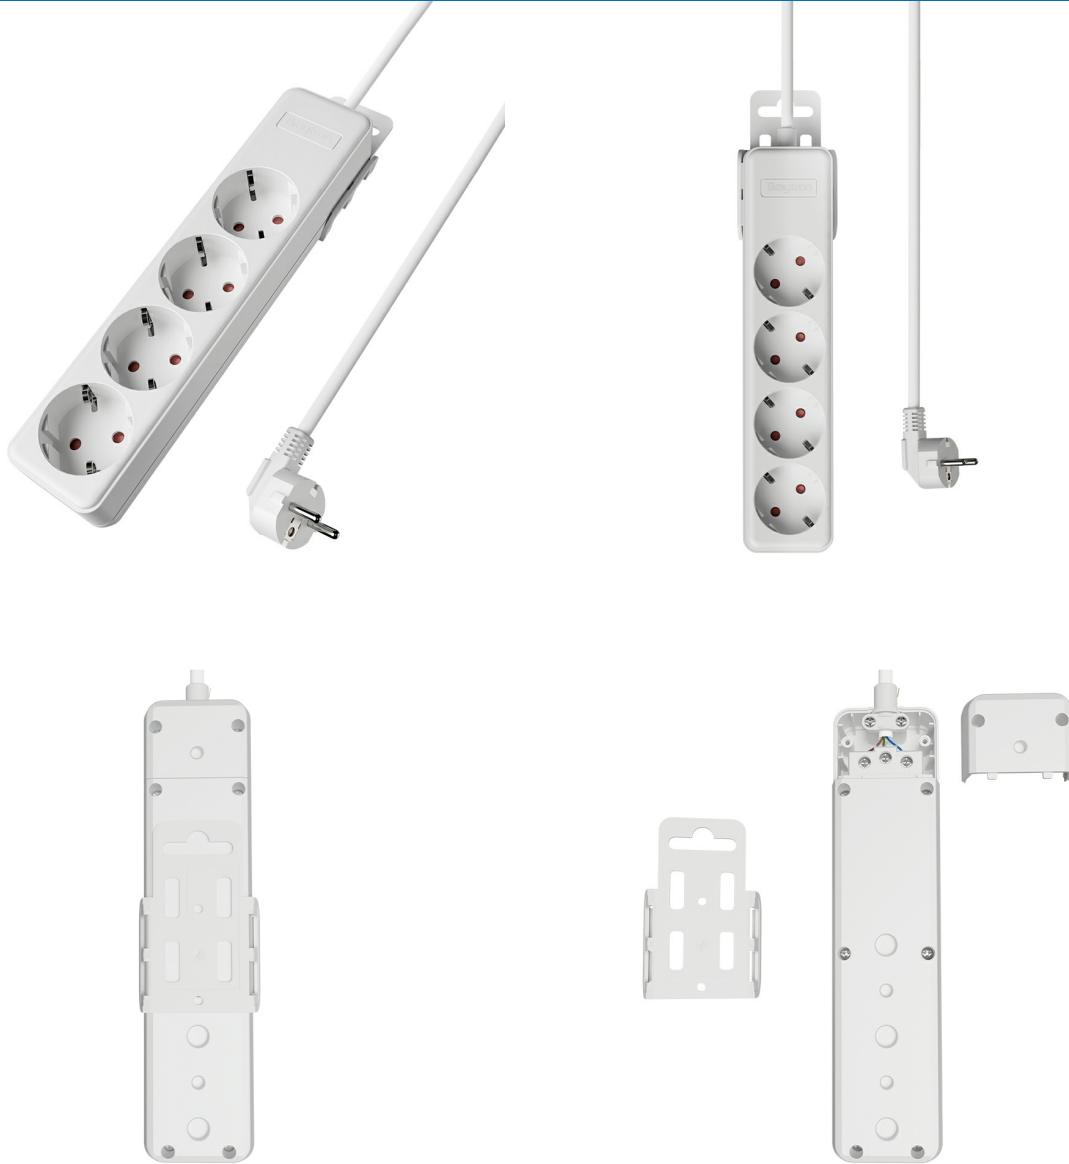

PRODUCT DATASHEET

MODEL NO BY72-00041

DESCRIPTION BRY-XLINE-4WAY-EU-3x1,mm2-1,5M-EXT.SOCKET

BRAYTRON SRL

Bulaverdul iuliu maniu, Nr.616, Sector 6, 061129, Bucuresti-ROMANIA

info@braytron.com

www.braytron.com

General Characteristics

Model No	:	BY72-00041
Main Family	:	Electrical
Sub Family	:	Extension Cord
Type	:	Socket
Body Color	:	White
Lamp Shape	:	N/A
Light Source	:	N/A
Socket	:	4 Way
Warranty	:	3 years
IP	:	IP20
Cable Length	:	1,5 mt

Electrical Characteristics

Voltage	:	220-240V
Material	:	PP
Frequency	:	50-60 Hz
Current	:	16 A
Type of Cable	:	H05VV-F3G1,50

Package Informations

N.W.	:	7,40 kgs
G.W.	:	7,90 kgs
PCS/CTN	:	20 pcs
Length	:	400 mm
Width	:	280 mm
Height	:	210 mm
EAN	:	5949097738340

Product Characteristics

Wattage	:	Max 3680 w
---------	---	------------

Dimensions & Weight

Weight	:	370 gr
--------	---	--------