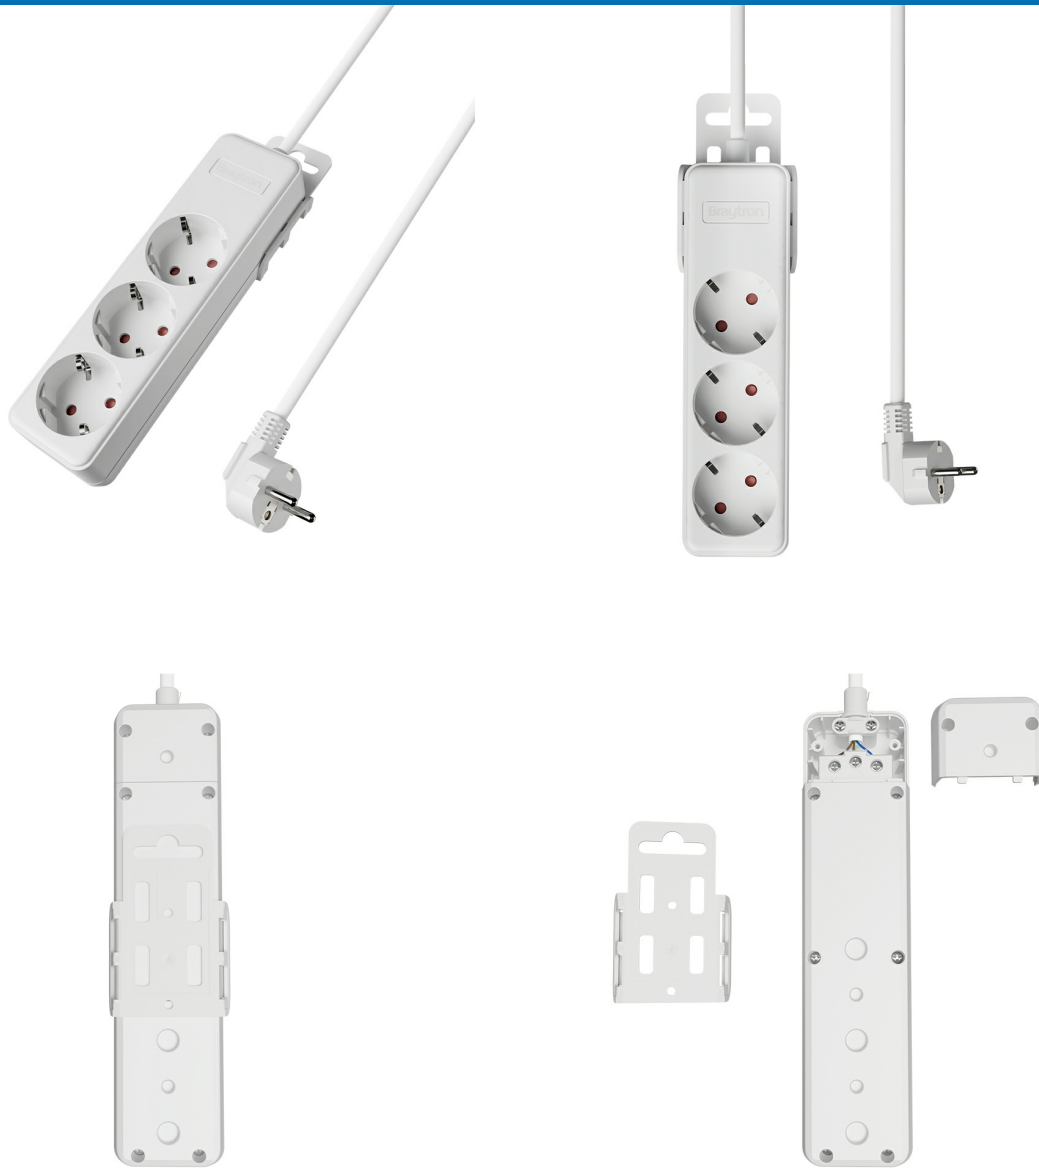

PRODUCT DATASHEET

MODEL NO BY72-00035

DESCRIPTION BRY-XLINE-3WAY-EU-3x1,5mm²-5M-EXT.SOCKET

BRAYTRON SRL

Bulaverdul iuliu maniu, Nr.616, Sector 6, 061129, Bucuresti-ROMANIA

info@braytron.com

www.braytron.com

General Characteristics

Model No	:	BY72-00035
Main Family	:	Electrical
Sub Family	:	Extension Cord
Type	:	Schuko Socket
Body Color	:	White
Lamp Shape	:	N/A
Light Source	:	N/A
Socket	:	3 Way
Warranty	:	3 years
IP	:	IP20
Cable Length	:	5 mt

Electrical Characteristics

Voltage	:	220-240V
Material	:	PP
Frequency	:	50-60 Hz
Current	:	16 A
Type of Cable	:	H05VV-F3G1,50

Package Informations

N.W.	:	7,10 kgs
G.W.	:	7,50 kgs
PCS/CTN	:	10 pcs
Length	:	360 mm
Width	:	295 mm
Height	:	200 mm
EAN	:	5949097738135

Product Characteristics

Wattage	:	Max 3680 w
---------	---	------------

Dimensions & Weight

Weight	:	710 gr
--------	---	--------