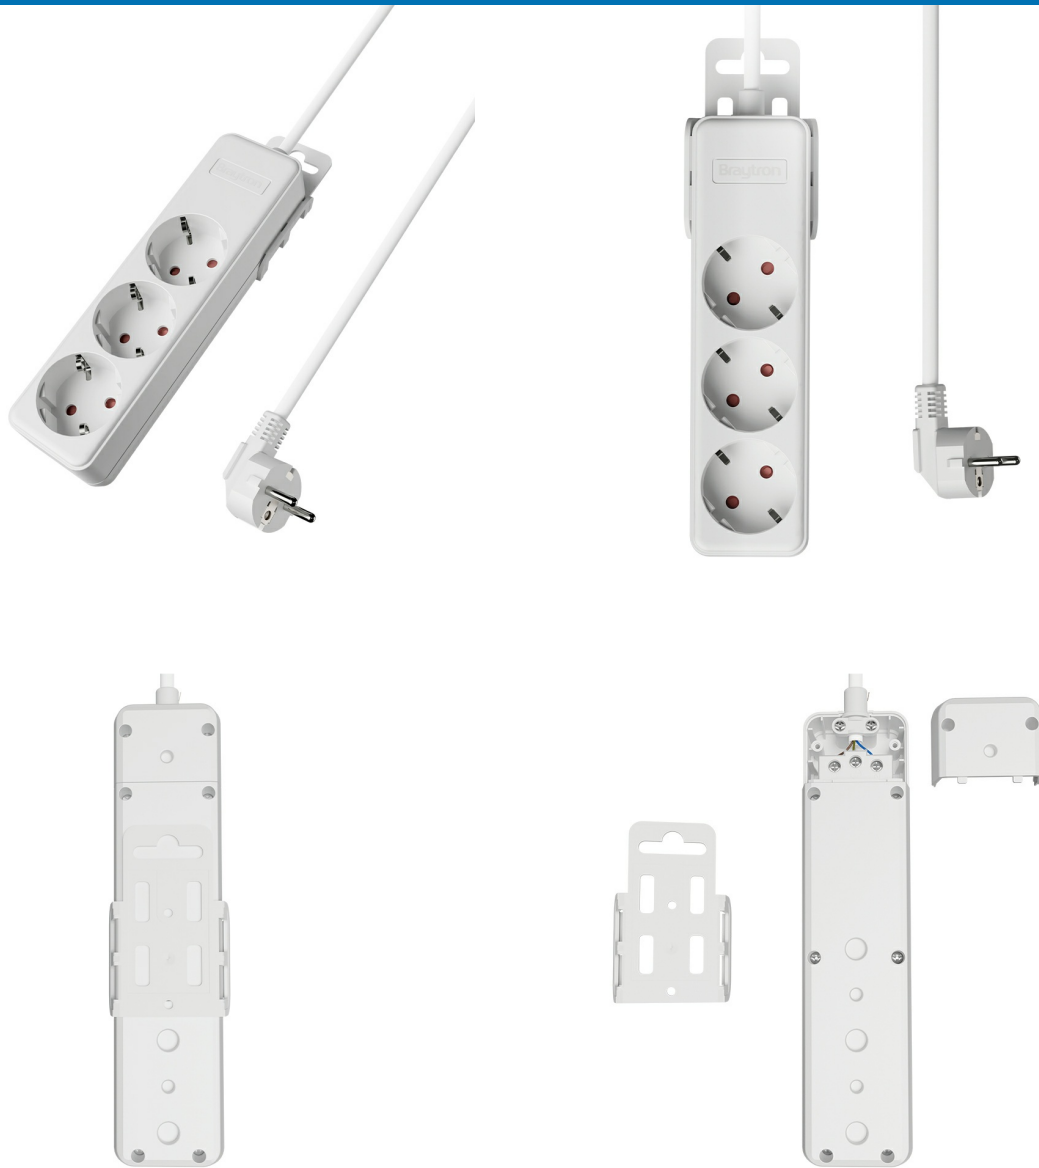

PRODUCT DATASHEET

MODEL NO BY72-00031

DESCRIPTION BRY-XLINE-3WAY-EU-3x1,mm2-1,5M-EXT.SOCKET

BRAYTRON SRL

Bulaverdul iuliu maniu, Nr.616, Sector 6, 061129, Bucuresti-ROMANIA

info@braytron.com

www.braytron.com

General Characteristics

Model No	:	BY72-00031
Main Family	:	Electrical
Sub Family	:	Extension Cord
Type	:	Socket
Body Color	:	White
Lamp Shape	:	N/A
Light Source	:	N/A
Socket	:	3 Way
Warranty	:	3 years
IP	:	IP20
Cable Length	:	1,5 mt

Electrical Characteristics

Voltage	:	220-240V
Material	:	PP
Frequency	:	50-60 Hz
Current	:	16 A
Type of Cable	:	H05VV-F3G1,50

Package Informations

N.W.	:	6,80 kgs
G.W.	:	7,25 kgs
PCS/CTN	:	20 pcs
Length	:	400 mm
Width	:	245 mm
Height	:	210 mm
EAN	:	5949097738333

Product Characteristics

Wattage	:	Max 3680 w
---------	---	------------

Dimensions & Weight

Weight	:	340 gr
--------	---	--------