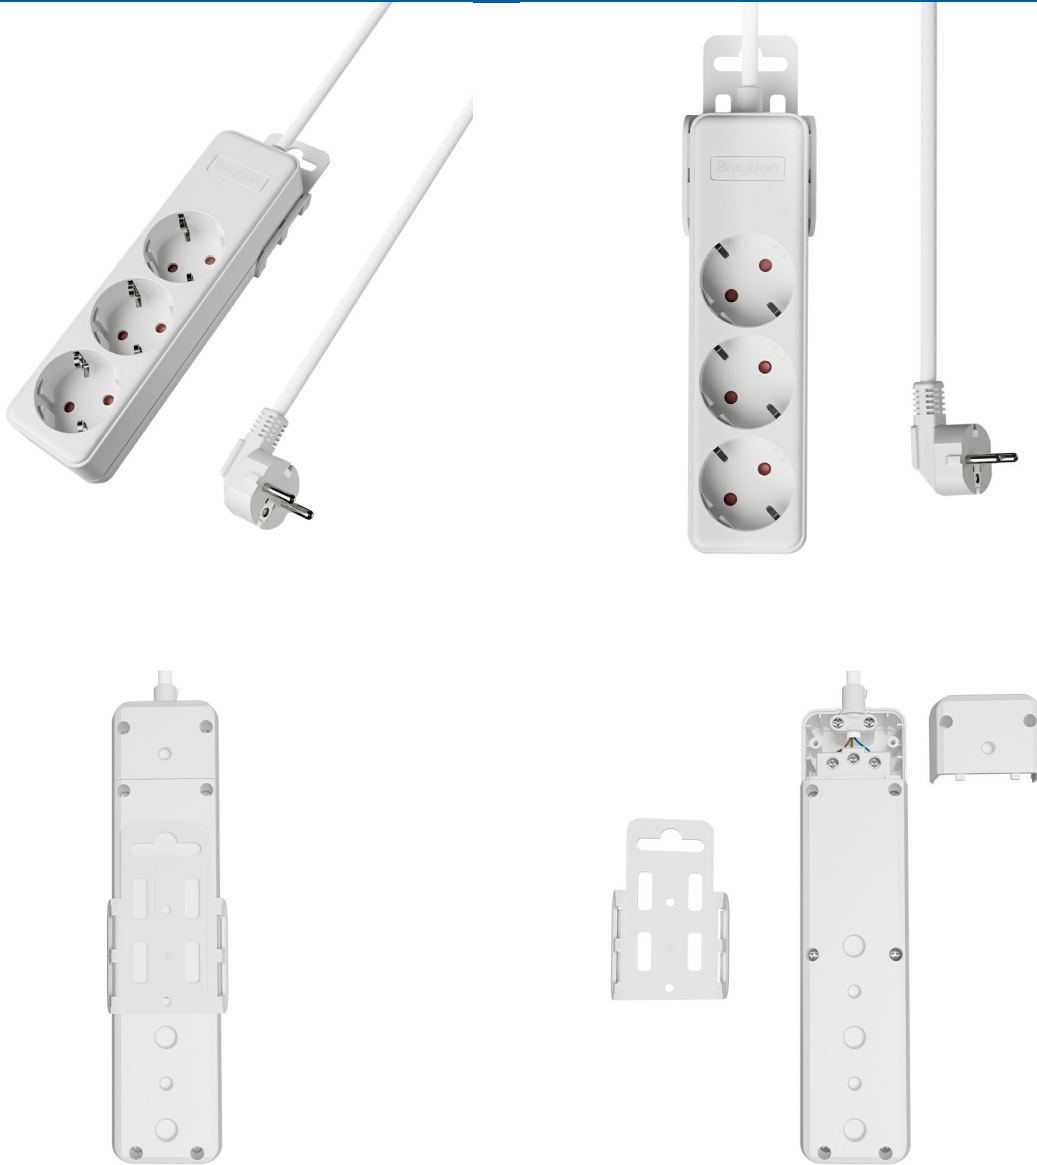

Braytron

PRODUCT DATASHEET

MODEL NO BY72-00031

DESCRIPTION BRY-XLINE-3WAY-EU-3x1,5mm²-1,5M-EXT.SOCKET

BRAYTRON SRL

Bulavardul iuliu maniu, Nr.616, Sector 6, 061129, Bucuresti-ROMANIA

info@braytron.com

www.braytron.com

Page 1-2

General Characteristics

Model No	:	BY72-00031
Main Family	:	Electrical
Sub Family	:	Extension Cord
Type	:	Socket
Body Color	:	White
Lamp Shape	:	N/A
Light Source	:	N/A
Socket	:	3 Way
Warranty	:	3 years
IP	:	IP20
Cable Length	:	1,5 mt

Electrical Characteristics

Voltage	:	220-240V
Material	:	PP
Frequency	:	50-60 Hz
Current	:	16 A
Type of Cable	:	H05VV-F3G1,50

Package Informations

N.W.	:	6,80 kgs
G.W.	:	7,25 kgs
PCS/CTN	:	20 pcs
Length	:	400 mm
Width	:	245 mm
Height	:	210 mm
EAN	:	5949097738333

Product Characteristics

Wattage	:	Max 3680 w
---------	---	------------

Dimensions & Weight

Weight	:	340 gr
--------	---	--------