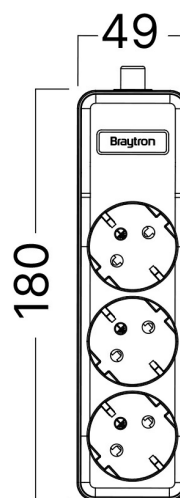

Braytron

PRODUCT DATASHEET

MODEL NO BY72-00030

DESCRIPTION BRY-XLINE-3WAY-EU-W/O CABLE-EXT.SOCKET

BRAYTRON SRL

Bulavardul iuliu maniu, Nr.616, Sector 6, 061129, Bucuresti-ROMANIA

info@braytron.com

www.braytron.com

Page 1-2

General Characteristics

Model No	:	BY72-00030
Main Family	:	Electrical
Sub Family	:	Extension Cord
Type	:	Socket
Body Color	:	White
Warranty	:	3 Years
Class	:	CLASS I
IP	:	IP20

Electrical Characteristics

Voltage	:	220-240V 50/60Hz
Material	:	PP+Copper
Working Temperature	:	-20°C ~ +40°C
Cable Cross Section	:	0,5-1,5 mm ²

Package Informations

N.W.	:	7 kgs
G.W.	:	7,7 kgs
PCS/CTN	:	6
Length	:	43 cm
Width	:	20 cm
Height	:	29 cm
EAN	:	5949097738111

Product Characteristics

Wattage	:	Max.3600 w
---------	---	------------

Dimensions & Weight

P. Length	:	180 mm
P. Width	:	49 mm
P. Height	:	40 mm
Weight	:	140 gr