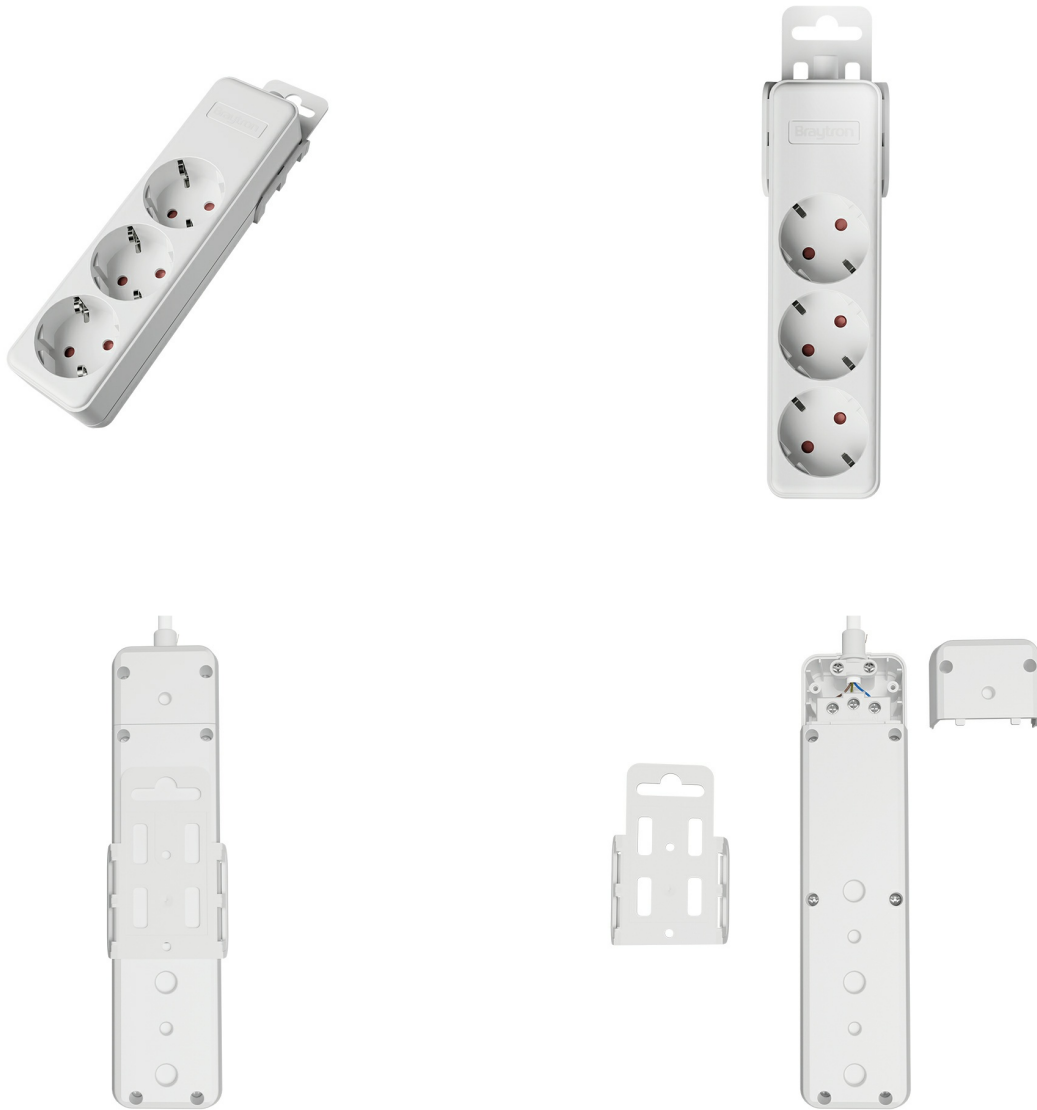

## PRODUCT DATASHEET

MODEL NO BY72-00030

DESCRIPTION BRY-XLINE-3WAY-EU-W/O CABLE-EXT.SOCKET

BRAYTRON SRL

Bulavardul Iuliu Maniu, Nr.616, Sector 6, 061129, Bucuresti-ROMANIA

info@braytron.com

www.braytron.com

### General Characteristics

Model No	:	BY72-00030
Main Family	:	Electrical
Sub Family	:	Extension Cord
Type	:	Socket
Body Color	:	White
Lamp Shape	:	N/A
Light Source	:	N/A
Socket	:	3 Way
Warranty	:	3 years
IP	:	IP20

### Electrical Characteristics

Voltage	:	220-240V
Material	:	PP
Frequency	:	50-60 Hz
Current	:	16 A
Cable Cross Section	:	0,5-1,5 mm <sup>2</sup>

### Dimensions & Weight

Weight	:	148 gr
--------	---	--------