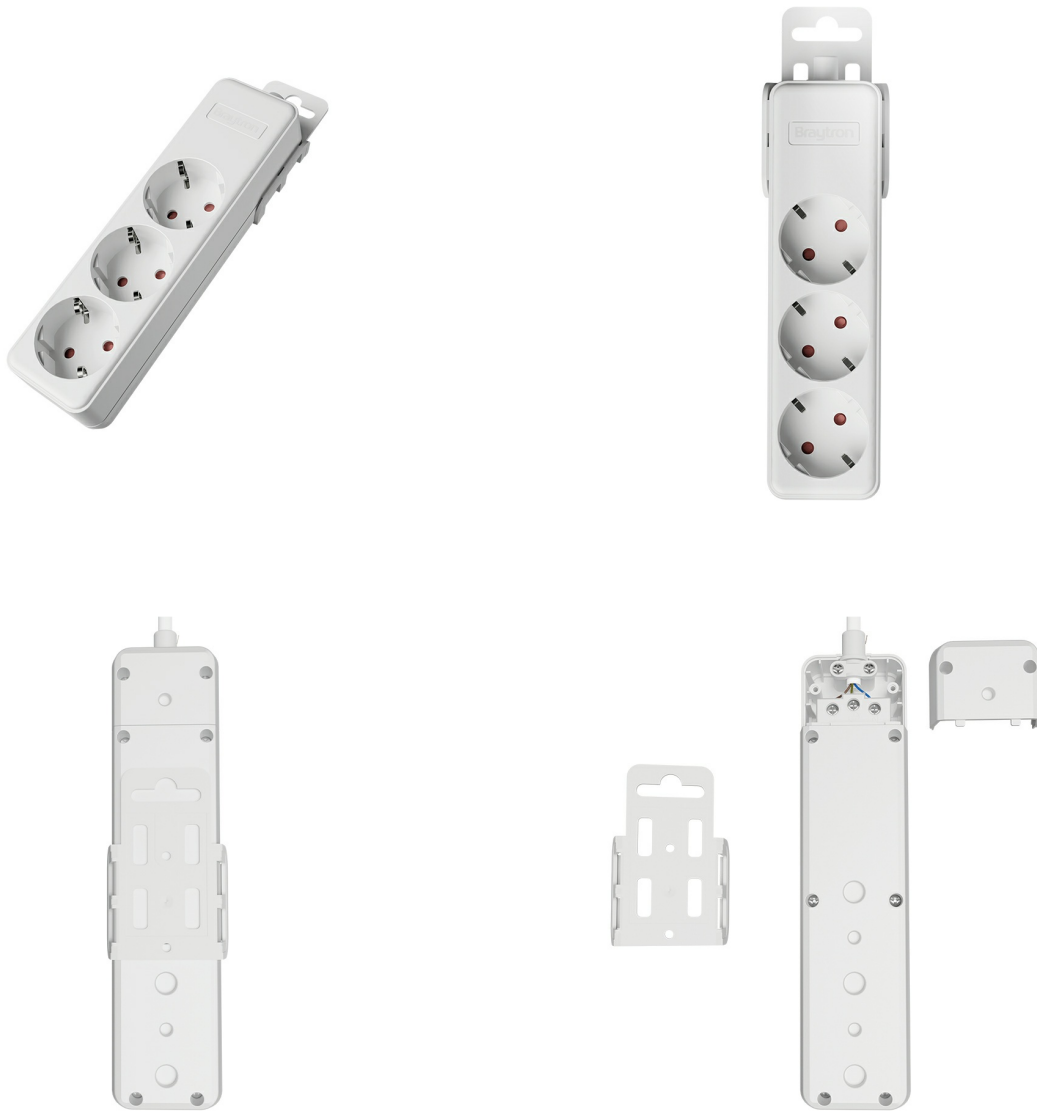

PRODUCT DATASHEET

MODEL NO

BY72-00030

DESCRIPTION

BRY-XLINE-3WAY-EU-W/O CABLE-EXT.SOCKET

BRAYTRON SRL

Bulaverdul iuliu maniu, Nr.616, Sector 6, 061129, Bucuresti-ROMANIA

info@braytron.com

www.braytron.com

General Characteristics

Model No	:	BY72-00030
Main Family	:	Electrical
Sub Family	:	Extension Cord
Type	:	Schuko Socket
Body Color	:	White
Lamp Shape	:	N/A
Light Source	:	N/A
Socket	:	3 Way
Warranty	:	3 years
IP	:	IP20

Electrical Characteristics

Voltage	:	220-240V
Material	:	PP
Frequency	:	50-60 Hz
Current	:	16 A
Cable Cross Section	:	0,5-1,5 mm ²

Package Informations

N.W.	:	7,40 kgs
G.W.	:	7,70 kgs
PCS/CTN	:	50 pcs
Length	:	440 mm
Width	:	200 mm
Height	:	280 mm
EAN	:	5949097738111

Product Characteristics

Wattage	:	Max 3680 w
---------	---	------------

Dimensions & Weight

Weight	:	148 gr
--------	---	--------