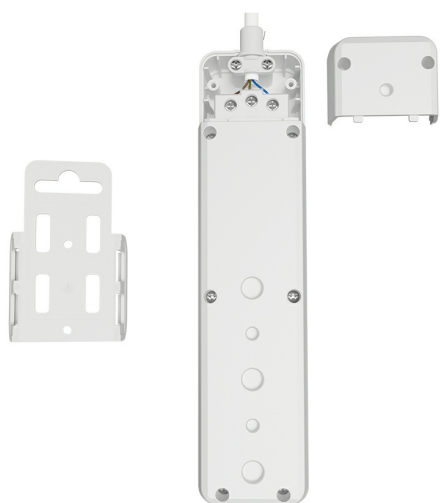

Braytron

PRODUCT DATASHEET

MODEL NO BY72-00030

DESCRIPTION BRY-XLINE-3WAY-EU-W/O CABLE-EXT.SOCKET

BRAYTRON SRL

Bulavardul iuliu maniu, Nr.616, Sector 6, 061129, Bucuresti-ROMANIA

info@braytron.com

www.braytron.com

Page 1-2

General Characteristics

Model No	:	BY72-00030
Main Family	:	Electrical
Sub Family	:	Extension Cord
Type	:	Socket
Body Color	:	White
Warranty	:	3 Years
Class	:	CLASS I
IP	:	IP20

Electrical Characteristics

Voltage	:	220-240V 50/60Hz
Material	:	PP+Copper
Working Temperature	:	-20°C ~ +40°C
Cable Cross Section	:	0,5-1,5 mm ²

Package Informations

N.W.	:	7 kgs
G.W.	:	7,7 kgs
PCS/CTN	:	6
Length	:	43 cm
Width	:	20 cm
Height	:	29 cm
EAN	:	5949097738111

Product Characteristics

Wattage	:	Max.3600 w
---------	---	------------

Dimensions & Weight

P. Length	:	180 mm
P. Width	:	49 mm
P. Height	:	40 mm
Weight	:	140 gr