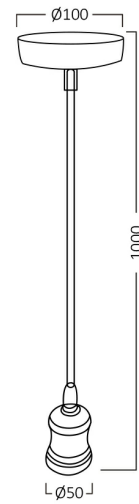

PRODUCT DATASHEET

MODEL NO

BY45-00201

DESCRIPTION

BRY-PENDA-E27-1MT-CPR-PENDANT KIT

BRAYTRON SRL

Bulaverdul iuliu maniu, Nr.616, Sector 6, 061129, Bucuresti-ROMANIA

info@braytron.com