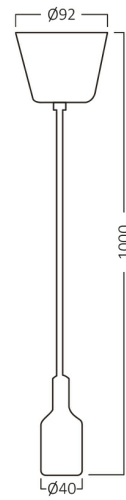

## PRODUCT DATASHEET

MODEL NO BY45-00200

DESCRIPTION BRY-PENDA-E27-1MT-MTL-CFE-PENDANT KIT

BRAYTRON SRL

Bulaverdul iuliu maniu, Nr.616, Sector 6, 061129, Bucuresti-ROMANIA

info@braytron.com

www.braytron.com