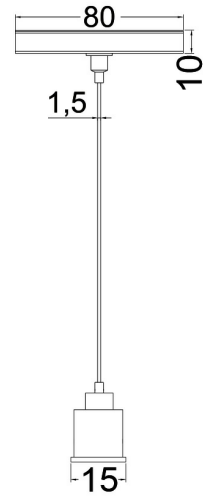

Braytron

PRODUCT DATASHEET

MODEL NO

BY41-90041

DESCRIPTION

BRY-PD01-BLC-MAG.PENDANT PART

BRAYTRON SRL

Bulavardul iuliu maniu, Nr.616, Sector 6, 061129, Bucuresti-ROMANIA

info@braytron.com

www.braytron.com

Page 1-2

General Characteristics

Model No	:	BY41-90041
Main Family	:	Track Lighting
Sub Family	:	Trackrails
Type	:	Pendant Kit
Body Color	:	Black
Lamp Shape	:	N/A
Light Source	:	N/A
Warranty	:	2 years
IP	:	IP20

Dimensions & Weight

P. Length	:	1500 mm
P. Width	:	80 mm
P. Height	:	10 mm
Weight	:	45 gr

Electrical Characteristics

Material	:	Metal
Working Temperature	:	-20 C+40 C

Package Informations

N.W.	:	4,00 kgs
G.W.	:	5,00 kgs
PCS/CTN	:	100 pcs
Length	:	280 mm
Width	:	250 mm
Height	:	275 mm
EAN	:	5949097722936