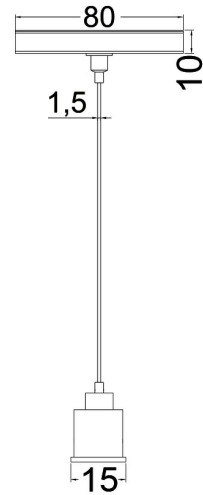

## PRODUCT DATASHEET

MODEL NO

BY41-90041

DESCRIPTION

BRY-PD01-BLC-MAG.PENDANT PART

BRAYTRON SRL

Bulaverdul iuliu maniu, Nr.616, Sector 6, 061129, Bucuresti-ROMANIA

info@braytron.com

### Dimensions & Weight

P. Length	:	1500 mm
P. Width	:	80 mm
P. Height	:	10 mm
Weight	:	45 gr

### Package Informations

N.W.	:	4,00 kgs
G.W.	:	5,00 kgs
PCS/CTN	:	100 pcs
Length	:	280 mm
Width	:	250 mm
Height	:	275 mm
EAN	:	5949097722936