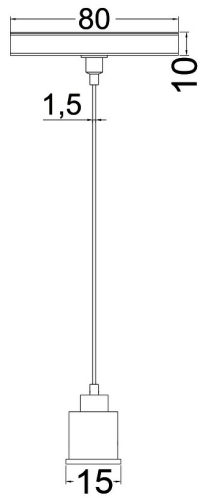

Braytron

PRODUCT DATASHEET

MODEL NO

BY41-90041

DESCRIPTION

BRY-PD01-BLC-MAG.PENDANT PART

BRAYTRON SRL

Bulavardul iuliu maniu, Nr.616, Sector 6, 061129, Bucuresti-ROMANIA

info@braytron.com

www.braytron.com

Page 1-2

General Characteristics

Model No	:	BY41-90041
Main Family	:	Track Lighting
Sub Family	:	Trackrails
Type	:	Pendant Kit
Body Color	:	Black
Lamp Shape	:	N/A
Light Source	:	N/A
Warranty	:	2 years
IP	:	IP20

Dimensions & Weight

P. Length	:	1500 mm
P. Width	:	80 mm
P. Height	:	10 mm
Weight	:	45 gr

Electrical Characteristics

Material	:	Metal
Working Temperature	:	-20 C+40 C

Package Informations

N.W.	:	4,00 kgs
G.W.	:	5,00 kgs
PCS/CTN	:	100 pcs
Length	:	280 mm
Width	:	250 mm
Height	:	275 mm
EAN	:	5949097722936