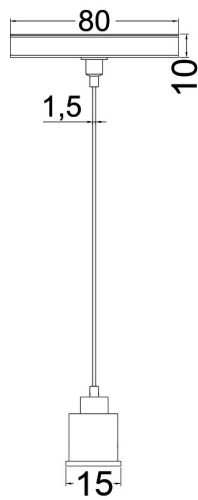

## PRODUCT DATASHEET

MODEL NO

BY41-90041

DESCRIPTION

BRY-PD01-BLC-MAG.PENDANT PART

BRAYTRON SRL

Bulaverdul iuliu maniu, Nr.616, Sector 6, 061129, Bucuresti-ROMANIA

info@braytron.com

### Dimensions & Weight

P. Length	:	1500 mm
P. Width	:	80 mm
P. Height	:	10 mm
Weight	:	45 gr

### Package Informations

N.W.	:	4,00 kgs
G.W.	:	5,00 kgs
PCS/CTN	:	100 pcs
Length	:	280 mm
Width	:	250 mm
Height	:	275 mm
EAN	:	5949097722936