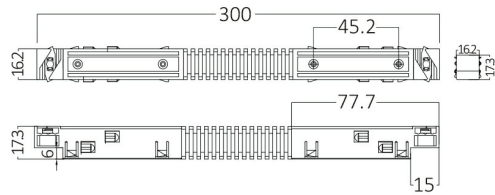

## PRODUCT DATASHEET

MODEL NO BY41-90021

DESCRIPTION BRY-CR01-48VDC-2-BLC-MAG.CORNER CONNECTOR

BRAYTRON SRL

Bulavardul Iuliu Maniu, Nr.616, Sector 6, 061129, Bucuresti-ROMANIA

info@braytron.com

www.braytron.com

### Dimensions & Weight

P. Length	:	300 mm
P. Width	:	19 mm
P. Height	:	18 mm
Weight	:	45 gr

### Package Informations

N.W.	:	4,5 kgs
G.W.	:	4,65 kgs
PCS/CTN	:	100 pcs
Length	:	300 mm
Width	:	245 mm
Height	:	275 mm
EAN	:	5949097722912