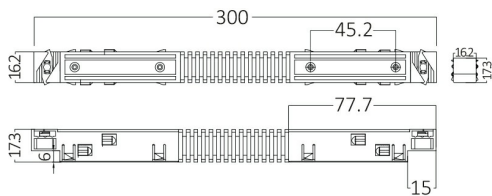

## PRODUCT DATASHEET

MODEL NO BY41-90021

DESCRIPTION BRY-CR01-48VDC-2-BLC-MAG.CORNER CONNECTOR

BRAYTRON SRL

Bulavardul Iuliu Maniu, Nr.616, Sector 6, 061129, Bucuresti-ROMANIA

info@braytron.com

www.braytron.com

### Dimensions & Weight

P. Length	:	300 mm
P. Width	:	19 mm
P. Height	:	18 mm
Weight	:	45 gr

### Package Informations

N.W.	:	4,5 kgs
G.W.	:	4,65 kgs
PCS/CTN	:	100 pcs
Length	:	300 mm
Width	:	245 mm
Height	:	275 mm
EAN	:	5949097722912