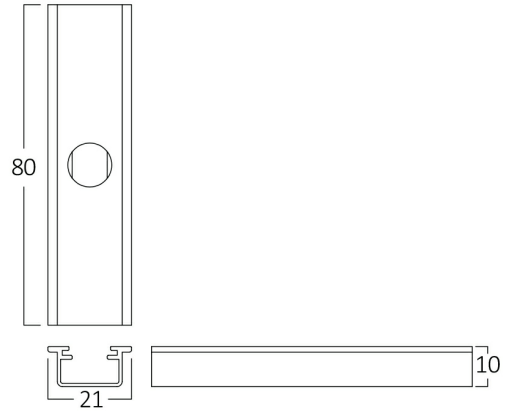

Braytron

PRODUCT DATASHEET

MODEL NO

BY41-80101

DESCRIPTION

BRY-SD01-BLC-MAG.PENDANT PART

BRAYTRON SRL

Bulavardul iuliu maniu, Nr.616, Sector 6, 061129, Bucuresti-ROMANIA

info@braytron.com

www.braytron.com

Page 1-2

General Characteristics

Model No	:	BY41-80101
Main Family	:	Track Lighting
Sub Family	:	Trackrails
Type	:	Pendant Kit
Body Color	:	Black
Lamp Shape	:	N/A
Light Source	:	N/A
Warranty	:	2 years
IP	:	IP20

Dimensions & Weight

P. Length	:	1500 mm
P. Width	:	21 mm
P. Height	:	10 mm
Weight	:	39 gr

Electrical Characteristics

Material	:	Metal
Working Temperature	:	-20 C+40 C

Package Informations

N.W.	:	1,95 kgs
G.W.	:	2,20 kgs
PCS/CTN	:	50 pcs
Length	:	225 mm
Width	:	225 mm
Height	:	145 mm
EAN	:	5949097738937