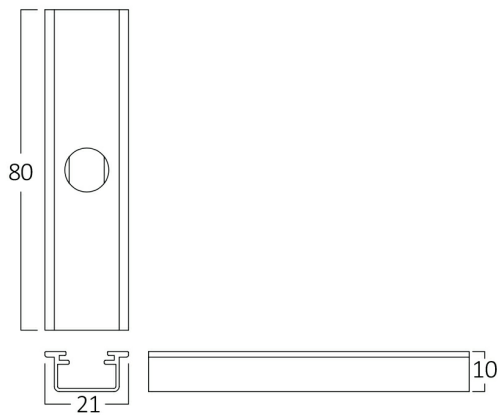

Braytron

PRODUCT DATASHEET

MODEL NO

BY41-80101

DESCRIPTION

BRY-SD01-BLC-MAG.PENDANT PART

BRAYTRON SRL

Bulavardul iuliu maniu, Nr.616, Sector 6, 061129, Bucuresti-ROMANIA

info@braytron.com

www.braytron.com

Page 1-2

General Characteristics

Model No	:	BY41-80101
Main Family	:	Track Lighting
Sub Family	:	Trackrails
Type	:	Pendant Kit
Body Color	:	Black
Lamp Shape	:	N/A
Light Source	:	N/A
Warranty	:	2 years
IP	:	IP20

Dimensions & Weight

P. Length	:	1500 mm
P. Width	:	21 mm
P. Height	:	10 mm
Weight	:	39 gr

Electrical Characteristics

Material	:	Metal
Working Temperature	:	-20 C+40 C

Package Informations

N.W.	:	1,95 kgs
G.W.	:	2,20 kgs
PCS/CTN	:	50 pcs
Length	:	225 mm
Width	:	225 mm
Height	:	145 mm
EAN	:	5949097738937