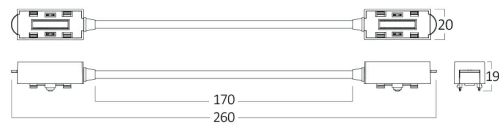

## PRODUCT DATASHEET

MODEL NO BY41-80071

DESCRIPTION BRY-S20A-SC01-48VDC-BLC-MAG.CORNER CONNECTOR

BRAYTRON SRL

Bulavardul iuliu maniu, Nr.616, Sector 6, 061129, Bucuresti-ROMANIA

info@braytron.com

www.braytron.com

### Dimensions & Weight

P. Length	:	277 mm
P. Width	:	20 mm
P. Height	:	19 mm
Weight	:	40 gr

### Package Informations

N.W.	:	3,5 kgs
G.W.	:	3,8 kgs
PCS/CTN	:	100
Length	:	51,5 cm
Width	:	18,5 cm
Height	:	15 cm
EAN	:	5949097738906