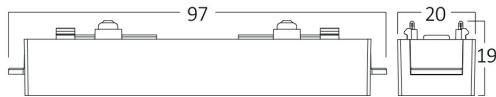

Braytron

PRODUCT DATASHEET

MODEL NO BY41-80061

DESCRIPTION BRY-SC01-48VDC-BLC-MAG.STRAIGHT CONNECTOR

BRAYTRON SRL

Bulavardul Iuliu Maniu, Nr.616, Sector 6, 061129, Bucuresti-ROMANIA

info@braytron.com

www.braytron.com

Page 1-2

General Characteristics

Model No	:	BY41-80061
Main Family	:	Track Lighting
Sub Family	:	Trackrails
Type	:	Connector
Body Color	:	Black
Lamp Shape	:	N/A
Light Source	:	N/A
Warranty	:	2 years
Class	:	Class III
IP	:	IP20

Dimensions & Weight

P. Length	:	97 mm
P. Width	:	20 mm
P. Height	:	19 mm
Weight	:	21 gr

Electrical Characteristics

Voltage	:	48VDC
Material	:	PC
Working Temperature	:	-20 C+40 C

Package Informations

N.W.	:	2,10 kgs
G.W.	:	2,45 kgs
PCS/CTN	:	100 pcs
Length	:	345 mm
Width	:	215 mm
Height	:	125 mm
EAN	:	5949097738890