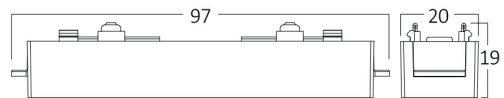

Braytron

PRODUCT DATASHEET

MODEL NO BY41-80061

DESCRIPTION BRY-SC01-48VDC-BLC-MAG.STRAIGHT CONNECTOR

BRAYTRON SRL

Bulavardul Iuliu Maniu, Nr.616, Sector 6, 061129, Bucuresti-ROMANIA

info@braytron.com

www.braytron.com

Page 1-2

General Characteristics

Model No	:	BY41-80061
Main Family	:	Track Lighting
Sub Family	:	Trackrails
Type	:	Connector
Body Color	:	Black
Lamp Shape	:	N/A
Light Source	:	N/A
Warranty	:	2 years
Class	:	Class III
IP	:	IP20

Dimensions & Weight

P. Length	:	97 mm
P. Width	:	20 mm
P. Height	:	19 mm
Weight	:	21 gr

Electrical Characteristics

Voltage	:	48VDC
Material	:	PC
Working Temperature	:	-20 C+40 C

Package Informations

N.W.	:	2,10 kgs
G.W.	:	2,45 kgs
PCS/CTN	:	100 pcs
Length	:	345 mm
Width	:	215 mm
Height	:	125 mm
EAN	:	5949097738890