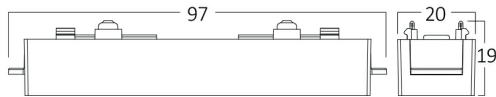

Braytron

PRODUCT DATASHEET

MODEL NO BY41-80061

DESCRIPTION BRY-S20A-SC01-48VDC-BLC-MAG.STRAIGHT CONNECTOR

BRAYTRON SRL

Bulavardul Iuliu Maniu, Nr.616, Sector 6, 061129, Bucuresti-ROMANIA

info@braytron.com

www.braytron.com

Page 1-2

General Characteristics

Model No	:	BY41-80061
Main Family	:	Track Lighting
Sub Family	:	Trackrails
Type	:	Connector
Body Color	:	Black
Warranty	:	3 Years
Class	:	CLASS III
IP	:	IP20

Dimensions & Weight

P. Length	:	97 mm
P. Width	:	20 mm
P. Height	:	19 mm
Weight	:	21 gr

Electrical Characteristics

Lifetime	:	30000 h
Voltage	:	48V DC
Material	:	PC
Working Temperature	:	-20°C ~ +40°C

Package Informations

N.W.	:	2,1 kgs
G.W.	:	2,45 kgs
PCS/CTN	:	100
Length	:	34,5 cm
Width	:	22 cm
Height	:	12,5 cm
EAN	:	5949097738890