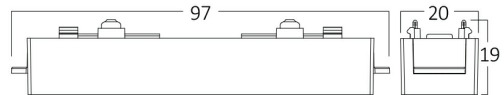

Braytron

PRODUCT DATASHEET

MODEL NO BY41-80061

DESCRIPTION BRY-S20A-SC01-48VDC-BLC-MAG.STRAIGHT CONNECTOR

BRAYTRON SRL

Bulavardul Iuliu Maniu, Nr.616, Sector 6, 061129, Bucuresti-ROMANIA

info@braytron.com

www.braytron.com

Page 1-2

General Characteristics

Model No	:	BY41-80061
Main Family	:	Track Lighting
Sub Family	:	Trackrails
Type	:	Connector
Body Color	:	Black
Warranty	:	3 Years
Class	:	CLASS III
IP	:	IP20

Dimensions & Weight

P. Length	:	97 mm
P. Width	:	20 mm
P. Height	:	19 mm
Weight	:	21 gr

Electrical Characteristics

Lifetime	:	30000 h
Voltage	:	48V DC
Material	:	PC
Working Temperature	:	-20°C ~ +40°C

Package Informations

N.W.	:	2,1 kgs
G.W.	:	2,45 kgs
PCS/CTN	:	100
Length	:	34,5 cm
Width	:	22 cm
Height	:	12,5 cm
EAN	:	5949097738890