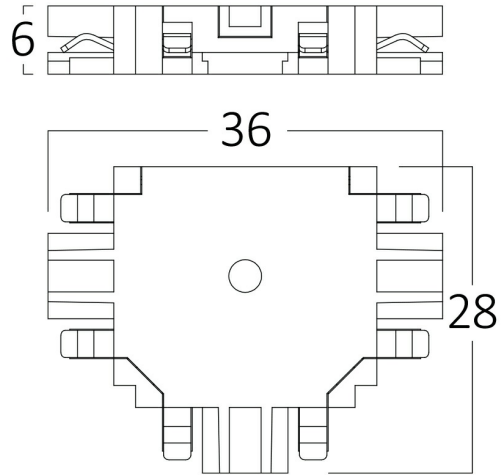

Braytron

PRODUCT DATASHEET

MODEL NO BY41-80041

DESCRIPTION BRY-SR02-48VDC-BLC-MAG.-T- CONNECTOR

BRAYTRON SRL

Bulavardul iuliu maniu, Nr.616, Sector 6, 061129, Bucuresti-ROMANIA

info@braytron.com

www.braytron.com

Page 1-2

General Characteristics

Model No	:	BY41-80041
Main Family	:	Track Lighting
Sub Family	:	Trackrails
Type	:	Connector
Body Color	:	Black
Lamp Shape	:	N/A
Light Source	:	N/A
Warranty	:	2 years
Class	:	Class III
IP	:	IP20

Dimensions & Weight

P. Length	:	36 mm
P. Width	:	28 mm
P. Height	:	6 mm
Weight	:	5 gr

Electrical Characteristics

Voltage	:	48VDC
Material	:	PC
Working Temperature	:	-20 C+40 C

Package Informations

N.W.	:	3,00 kgs
G.W.	:	3,60 kgs
PCS/CTN	:	600 pcs
Length	:	415 mm
Width	:	290 mm
Height	:	155 mm
EAN	:	5949097738876