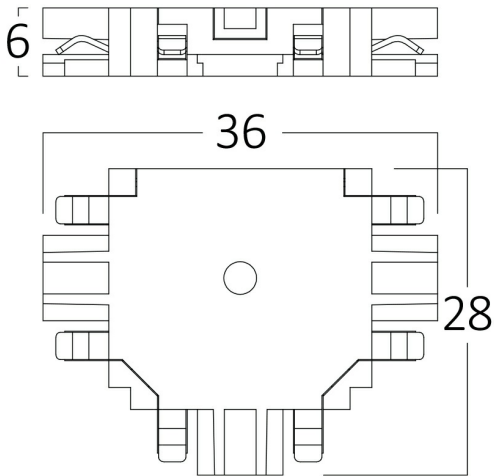

Braytron

PRODUCT DATASHEET

MODEL NO BY41-80041

DESCRIPTION BRY-SR02-48VDC-BLC-MAG.-T- CONNECTOR

BRAYTRON SRL

Bulavardul iuliu maniu, Nr.616, Sector 6, 061129, Bucuresti-ROMANIA

info@braytron.com

www.braytron.com

Page 1-2

General Characteristics

Model No	:	BY41-80041
Main Family	:	Track Lighting
Sub Family	:	Trackrails
Type	:	Connector
Body Color	:	Black
Lamp Shape	:	N/A
Light Source	:	N/A
Warranty	:	2 years
Class	:	Class III
IP	:	IP20

Dimensions & Weight

P. Length	:	36 mm
P. Width	:	28 mm
P. Height	:	6 mm
Weight	:	5 gr

Electrical Characteristics

Voltage	:	48VDC
Material	:	PC
Working Temperature	:	-20 C+40 C

Package Informations

N.W.	:	3,00 kgs
G.W.	:	3,60 kgs
PCS/CTN	:	600 pcs
Length	:	415 mm
Width	:	290 mm
Height	:	155 mm
EAN	:	5949097738876