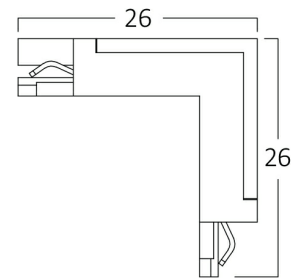

## PRODUCT DATASHEET

MODEL NO BY41-80031

DESCRIPTION BRY-SR02-48VDC-BLC-MAG.-L2- CONNECTOR

BRAYTRON SRL

Bulavardul Iuliu Maniu, Nr.616, Sector 6, 061129, Bucuresti-ROMANIA

info@braytron.com

www.braytron.com

### Dimensions & Weight

P. Length	:	26 mm
P. Width	:	26 mm
P. Height	:	20 mm
Weight	:	5 gr

### Package Informations

N.W.	:	3,00 kgs
G.W.	:	3,45 kgs
PCS/CTN	:	600 pcs
Length	:	415 mm
Width	:	290 mm
Height	:	155 mm
EAN	:	5949097738869