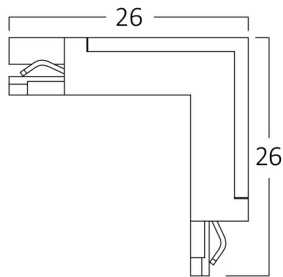

## PRODUCT DATASHEET

MODEL NO BY41-80031

DESCRIPTION BRY-SR02-48VDC-BLC-MAG.-L2- CONNECTOR

BRAYTRON SRL

Bulavardul Iuliu Maniu, Nr.616, Sector 6, 061129, Bucuresti-ROMANIA

info@braytron.com

www.braytron.com

### Dimensions & Weight

P. Length	:	26 mm
P. Width	:	26 mm
P. Height	:	20 mm
Weight	:	5 gr

### Package Informations

N.W.	:	3,00 kgs
G.W.	:	3,45 kgs
PCS/CTN	:	600 pcs
Length	:	415 mm
Width	:	290 mm
Height	:	155 mm
EAN	:	5949097738869