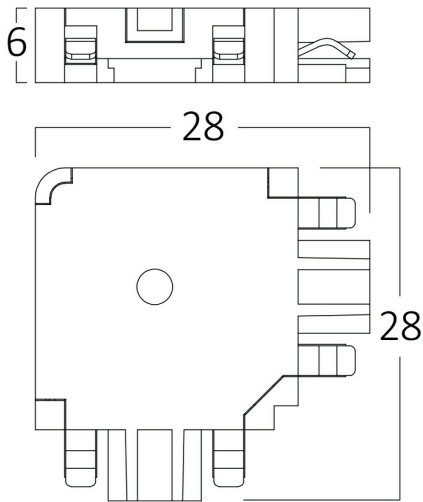

## PRODUCT DATASHEET

MODEL NO BY41-80021

DESCRIPTION BRY-S20A-SR02-48VDC-BLC-MAG.-L-CONNECTOR

BRAYTRON SRL

Bulavardul Iuliu Maniu, Nr.616, Sector 6, 061129, Bucuresti-ROMANIA

info@braytron.com

www.braytron.com

### Dimensions & Weight

P. Length	:	28 mm
P. Width	:	28 mm
P. Height	:	6 mm
Weight	:	4 gr

### Package Informations

N.W.	:	2,4 kgs
G.W.	:	3 kgs
PCS/CTN	:	600
Length	:	32,5 cm
Width	:	24,5 cm
Height	:	13,5 cm
EAN	:	5949097738852