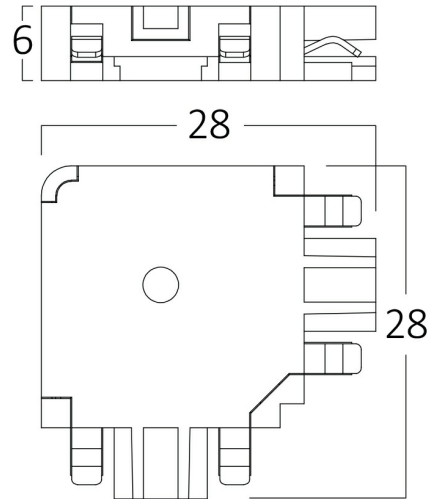

## PRODUCT DATASHEET

MODEL NO BY41-80021

DESCRIPTION BRY-SR02-48VDC-BLC-MAG.-L- CONNECTOR

BRAYTRON SRL

Bulavardul Iuliu Maniu, Nr.616, Sector 6, 061129, Bucuresti-ROMANIA

info@braytron.com

www.braytron.com

Page 1-2

### Dimensions & Weight

P. Length	:	28 mm
P. Width	:	28 mm
P. Height	:	6 mm
Weight	:	4 gr

### Package Informations

N.W.	:	2,40 kgs
G.W.	:	2,90 kgs
PCS/CTN	:	600 pcs
Length	:	325 mm
Width	:	245 mm
Height	:	135 mm
EAN	:	5949097738852