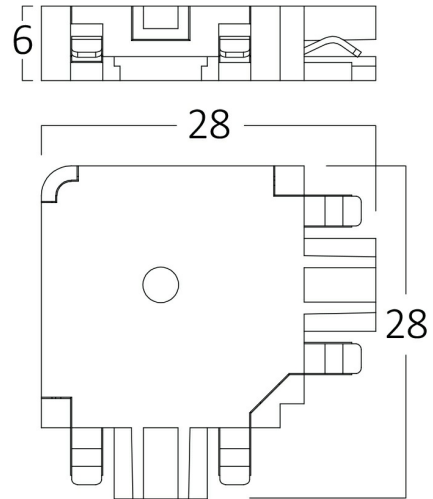

## PRODUCT DATASHEET

MODEL NO BY41-80021

DESCRIPTION BRY-S20A-SR02-48VDC-BLC-MAG.-L-CONNECTOR

BRAYTRON SRL

Bulavardul Iuliu Maniu, Nr.616, Sector 6, 061129, Bucuresti-ROMANIA

info@braytron.com

www.braytron.com

### Dimensions & Weight

P. Length	:	28 mm
P. Width	:	28 mm
P. Height	:	6 mm
Weight	:	4 gr

### Package Informations

N.W.	:	2,4 kgs
G.W.	:	3 kgs
PCS/CTN	:	600
Length	:	32,5 cm
Width	:	24,5 cm
Height	:	13,5 cm
EAN	:	5949097738852