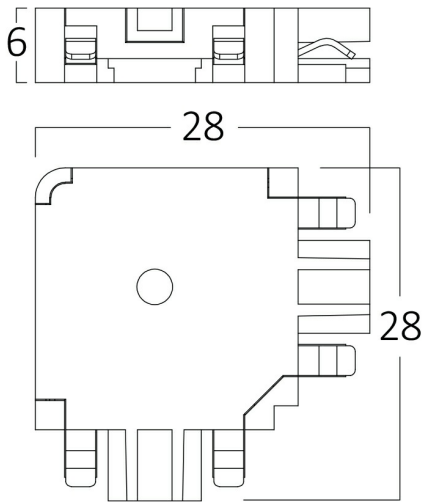

## PRODUCT DATASHEET

MODEL NO BY41-80021

DESCRIPTION BRY-SR02-48VDC-BLC-MAG.-L- CONNECTOR

BRAYTRON SRL

Bulavardul Iuliu Maniu, Nr.616, Sector 6, 061129, Bucuresti-ROMANIA

info@braytron.com

www.braytron.com

Page 1-2

### Dimensions & Weight

P. Length	:	28 mm
P. Width	:	28 mm
P. Height	:	6 mm
Weight	:	4 gr

### Package Informations

N.W.	:	2,40 kgs
G.W.	:	2,90 kgs
PCS/CTN	:	600 pcs
Length	:	325 mm
Width	:	245 mm
Height	:	135 mm
EAN	:	5949097738852