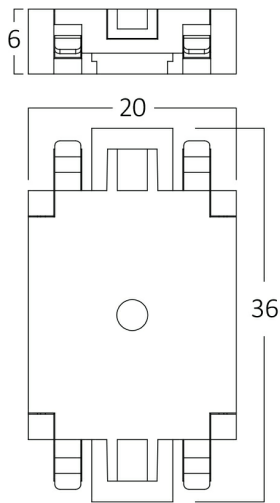

## PRODUCT DATASHEET

MODEL NO

BY41-80011

DESCRIPTION

BRY-SR02-48VDC-BLC-MAG.STRAITH CONNECTOR

BRAYTRON SRL

Bulaverdul iuliu maniu, Nr.616, Sector 6, 061129, Bucuresti-ROMANIA

info@braytron.com

### Dimensions & Weight

P. Length	:	36 mm
P. Width	:	20 mm
P. Height	:	6 mm
Weight	:	4 gr

### Package Informations

N.W.	:	2,40 kgs
G.W.	:	3,00 kgs
PCS/CTN	:	600 pcs
Length	:	325 mm
Width	:	245 mm
Height	:	135 mm
EAN	:	5949097738845