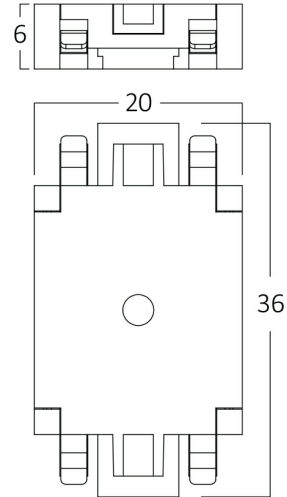

## PRODUCT DATASHEET

MODEL NO

BY41-80011

DESCRIPTION

BRY-SR02-48VDC-BLC-MAG.STRAITH CONNECTOR

BRAYTRON SRL

Bulaverdul iuliu maniu, Nr.616, Sector 6, 061129, Bucuresti-ROMANIA

info@braytron.com

### Dimensions & Weight

P. Length	:	36 mm
P. Width	:	20 mm
P. Height	:	6 mm
Weight	:	4 gr

### Package Informations

N.W.	:	2,40 kgs
G.W.	:	3,00 kgs
PCS/CTN	:	600 pcs
Length	:	325 mm
Width	:	245 mm
Height	:	135 mm
EAN	:	5949097738845