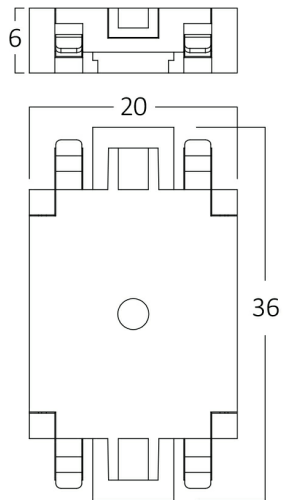

Braytron

PRODUCT DATASHEET

MODEL NO BY41-80011

DESCRIPTION BRY-SR02-48VDC-BLC-MAG.STRAITH CONNECTOR

BRAYTRON SRL

Bulavardul Iuliu Maniu, Nr.616, Sector 6, 061129, Bucuresti-ROMANIA

info@braytron.com

www.braytron.com

Page 1-2

General Characteristics

Model No	:	BY41-80011
Main Family	:	Track Lighting
Sub Family	:	Trackrails
Type	:	Connector
Body Color	:	Black
Lamp Shape	:	N/A
Light Source	:	N/A
Warranty	:	2 years
Class	:	Class III
IP	:	IP20

Dimensions & Weight

P. Length	:	36 mm
P. Width	:	20 mm
P. Height	:	6 mm
Weight	:	4 gr

Electrical Characteristics

Voltage	:	48VDC
Material	:	PC
Working Temperature	:	-20 C+40 C

Package Informations

N.W.	:	2,40 kgs
G.W.	:	3,00 kgs
PCS/CTN	:	600 pcs
Length	:	325 mm
Width	:	245 mm
Height	:	135 mm
EAN	:	5949097738845