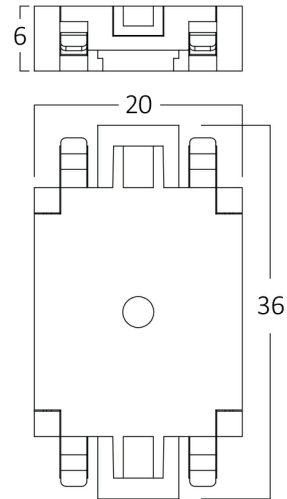

Braytron

PRODUCT DATASHEET

MODEL NO BY41-80011

DESCRIPTION BRY-SR02-48VDC-BLC-MAG.STRAITH CONNECTOR

BRAYTRON SRL

Bulavardul Iuliu Maniu, Nr.616, Sector 6, 061129, Bucuresti-ROMANIA

info@braytron.com

www.braytron.com

Page 1-2

General Characteristics

Model No	:	BY41-80011
Main Family	:	Track Lighting
Sub Family	:	Trackrails
Type	:	Connector
Body Color	:	Black
Lamp Shape	:	N/A
Light Source	:	N/A
Warranty	:	2 years
Class	:	Class III
IP	:	IP20

Dimensions & Weight

P. Length	:	36 mm
P. Width	:	20 mm
P. Height	:	6 mm
Weight	:	4 gr

Electrical Characteristics

Voltage	:	48VDC
Material	:	PC
Working Temperature	:	-20 C+40 C

Package Informations

N.W.	:	2,40 kgs
G.W.	:	3,00 kgs
PCS/CTN	:	600 pcs
Length	:	325 mm
Width	:	245 mm
Height	:	135 mm
EAN	:	5949097738845