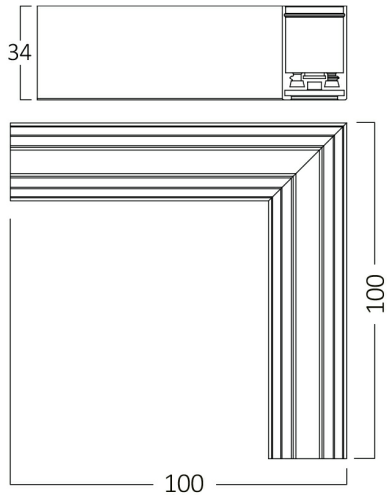

## PRODUCT DATASHEET

MODEL NO BY41-10611

DESCRIPTION BRY-S20A-SR03-1-48VDC-BLC-MAG.RAIL CORNER

BRAYTRON SRL

Bulavardul Iuliu Maniu, Nr.616, Sector 6, 061129, Bucuresti-ROMANIA

info@braytron.com

www.braytron.com

### Dimensions & Weight

P. Length	:	100 mm
P. Width	:	100 mm
P. Height	:	34 mm
Weight	:	70 gr

### Package Informations

N.W.	:	0,7 kgs
G.W.	:	1 kgs
PCS/CTN	:	10
Length	:	50 cm
Width	:	13 cm
Height	:	13 cm
EAN	:	5949097738821