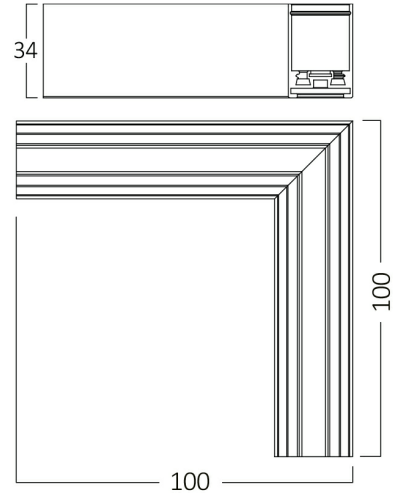

## PRODUCT DATASHEET

MODEL NO BY41-10611

DESCRIPTION BRY-S20A-SR03-1-48VDC-BLC-MAG.RAIL CORNER

BRAYTRON SRL

Bulavardul Iuliu Maniu, Nr.616, Sector 6, 061129, Bucuresti-ROMANIA

info@braytron.com

www.braytron.com

### Dimensions & Weight

P. Length	:	100 mm
P. Width	:	100 mm
P. Height	:	34 mm
Weight	:	70 gr

### Package Informations

N.W.	:	0,7 kgs
G.W.	:	1 kgs
PCS/CTN	:	10
Length	:	50 cm
Width	:	13 cm
Height	:	13 cm
EAN	:	5949097738821