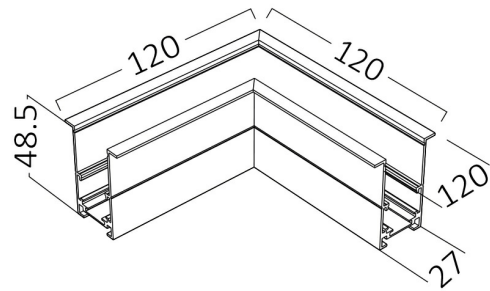

## PRODUCT DATASHEET

MODEL NO

BY41-10401

DESCRIPTION

BRY-CRC04-CR-1-BLC-MAG.RAIL

BRAYTRON SRL

Bulavardul Iuliu Maniu, Nr.616, Sector 6, 061129, Bucuresti-ROMANIA

[info@braytron.com](mailto:info@braytron.com)

### Dimensions & Weight

P. Length	:	120 mm
P. Width	:	120 mm
P. Height	:	52,5 mm
Weight	:	153 gr

### Package Informations

N.W.	:	12,24 kgs
G.W.	:	13,80 kgs
PCS/CTN	:	8 pcs
Length	:	220 mm
Width	:	145 mm
Height	:	190 mm
EAN	:	5949097732454