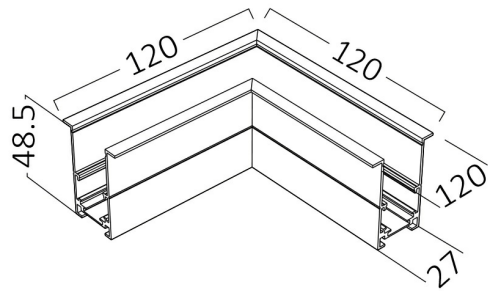

## PRODUCT DATASHEET

MODEL NO

BY41-10401

DESCRIPTION

BRY-CRC04-CR-1-BLC-MAG.RAIL

BRAYTRON SRL

Bulaverdul iuliu maniu, Nr.616, Sector 6, 061129, Bucuresti-ROMANIA

info@braytron.com

### Dimensions & Weight

P. Length	:	120 mm
P. Width	:	120 mm
P. Height	:	52,5 mm
Weight	:	153 gr

### Package Informations

N.W.	:	12,24 kgs
G.W.	:	13,80 kgs
PCS/CTN	:	8 pcs
Length	:	220 mm
Width	:	145 mm
Height	:	190 mm
EAN	:	5949097732454