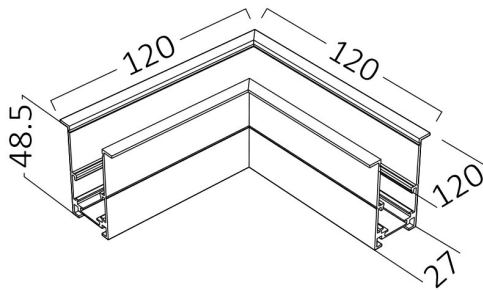

Braytron

PRODUCT DATASHEET

MODEL NO

BY41-10401

DESCRIPTION

BRY-CRC04-CR-1-BLC-MAG.RAIL

BRAYTRON SRL

Bulavardul Iuliu Maniu, Nr.616, Sector 6, 061129, Bucuresti-ROMANIA

Dimensions & Weight

P. Length	:	120 mm
P. Width	:	120 mm
P. Height	:	52,5 mm
Weight	:	153 gr

Electrical Characteristics

Material	:	Aluminium
Working Temperature	:	-20 C+40 C

Package Informations

N.W.	:	12,24 kgs
G.W.	:	13,80 kgs
PCS/CTN	:	8 pcs
Length	:	220 mm
Width	:	145 mm
Height	:	190 mm
EAN	:	5949097732454