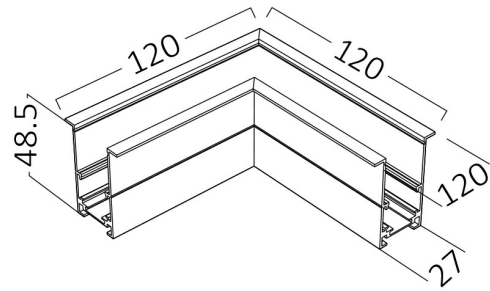

Braytron

PRODUCT DATASHEET

MODEL NO

BY41-10401

DESCRIPTION

BRY-CRC04-CR-1-BLC-MAG.RAIL

BRAYTRON SRL

Bulavardul Iuliu Maniu, Nr.616, Sector 6, 061129, Bucuresti-ROMANIA

Dimensions & Weight

P. Length	:	120 mm
P. Width	:	120 mm
P. Height	:	52,5 mm
Weight	:	153 gr

Electrical Characteristics

Material	:	Aluminium
Working Temperature	:	-20 C+40 C

Package Informations

N.W.	:	12,24 kgs
G.W.	:	13,80 kgs
PCS/CTN	:	8 pcs
Length	:	220 mm
Width	:	145 mm
Height	:	190 mm
EAN	:	5949097732454