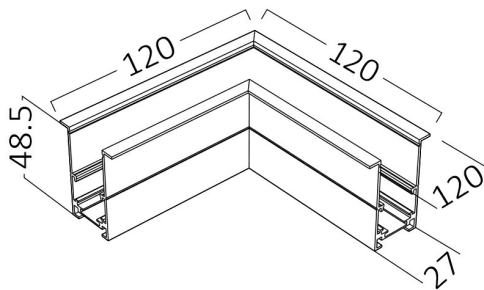

## PRODUCT DATASHEET

MODEL NO

BY41-10401

DESCRIPTION

BRY-CRC04-CR-1-BLC-MAG.RAIL

BRAYTRON SRL

Bulavardul Iuliu Maniu, Nr.616, Sector 6, 061129, Bucuresti-ROMANIA

[info@braytron.com](mailto:info@braytron.com)

### Dimensions & Weight

P. Length	:	120 mm
P. Width	:	120 mm
P. Height	:	52,5 mm
Weight	:	153 gr

### Package Informations

N.W.	:	12,24 kgs
G.W.	:	13,80 kgs
PCS/CTN	:	8 pcs
Length	:	220 mm
Width	:	145 mm
Height	:	190 mm
EAN	:	5949097732454