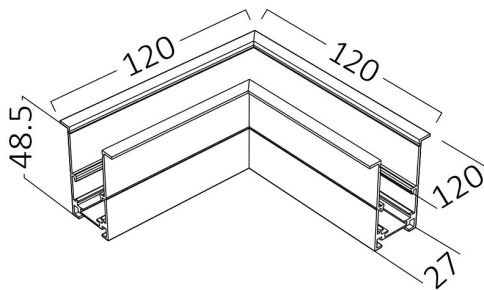

## PRODUCT DATASHEET

MODEL NO

BY41-10401

DESCRIPTION

BRY-CRC04-CR-1-BLC-MAG.RAIL

BRAYTRON SRL

Bulaverdul iuliu maniu, Nr.616, Sector 6, 061129, Bucuresti-ROMANIA

info@braytron.com

### Dimensions & Weight

P. Length	:	120 mm
P. Width	:	120 mm
P. Height	:	52,5 mm
Weight	:	153 gr

### Package Informations

N.W.	:	12,24 kgs
G.W.	:	13,80 kgs
PCS/CTN	:	8 pcs
Length	:	220 mm
Width	:	145 mm
Height	:	190 mm
EAN	:	5949097732454