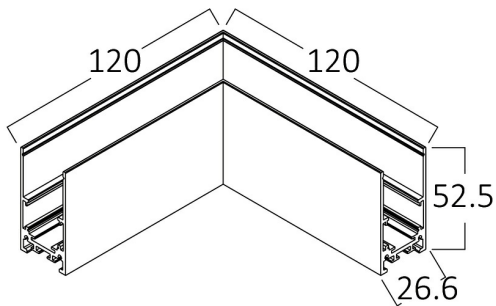

Braytron

PRODUCT DATASHEET

MODEL NO BY41-10221

DESCRIPTION BRY-SRC03-48VDC-26.6×52.5-BLC-MAG.RAIL

BRAYTRON SRL

Bulavardul Iuliu Maniu, Nr.616, Sector 6, 061129, Bucuresti-ROMANIA

info@braytron.com

www.braytron.com

Dimensions & Weight

P. Length	:	120 mm
P. Width	:	120 mm
P. Height	:	53 mm
Weight	:	150 gr

Electrical Characteristics

Voltage	:	48VDC
Material	:	Aluminium
Working Temperature	:	-20 C+40 C

Package Informations

N.W.	:	1,20 kgs
G.W.	:	1,80 kgs
PCS/CTN	:	8 pcs
Length	:	280 mm
Width	:	280 mm
Height	:	150 mm
EAN	:	5949097722844