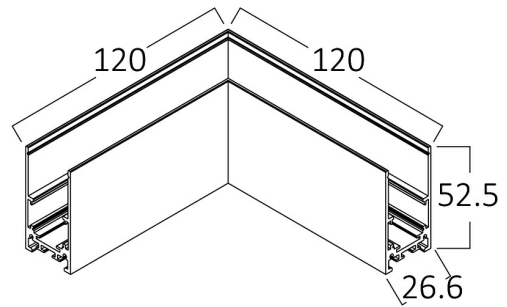

Braytron

PRODUCT DATASHEET

MODEL NO BY41-10221

DESCRIPTION BRY-SRC03-48VDC-26.6×52.5-BLC-MAG.RAIL

BRAYTRON SRL

Bulavardul Iuliu Maniu, Nr.616, Sector 6, 061129, Bucuresti-ROMANIA

info@braytron.com

www.braytron.com

Dimensions & Weight

P. Length	:	120 mm
P. Width	:	120 mm
P. Height	:	53 mm
Weight	:	150 gr

Electrical Characteristics

Voltage	:	48VDC
Material	:	Aluminium
Working Temperature	:	-20 C+40 C

Package Informations

N.W.	:	1,20 kgs
G.W.	:	1,80 kgs
PCS/CTN	:	8 pcs
Length	:	280 mm
Width	:	280 mm
Height	:	150 mm
EAN	:	5949097722844