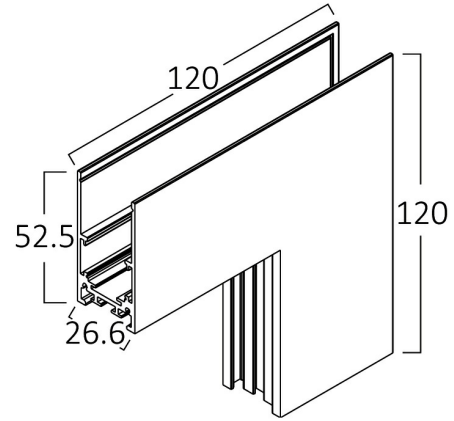

Braytron

PRODUCT DATASHEET

MODEL NO BY41-10201

DESCRIPTION BRY-SRC01-48VDC-26.6×52.5-BLC-MAG.RAIL

BRAYTRON SRL

Bulavardul iuliu maniu, Nr.616, Sector 6, 061129, Bucuresti-ROMANIA

info@braytron.com

www.braytron.com

Dimensions & Weight

P. Length	:	120 mm
P. Width	:	120 mm
P. Height	:	26,6 mm
Weight	:	140 gr

Electrical Characteristics

Voltage	:	48VDC
Material	:	Aluminium
Working Temperature	:	-20 C+40 C

Package Informations

N.W.	:	1,10 kgs
G.W.	:	1,50 kgs
PCS/CTN	:	8 pcs
Length	:	265 mm
Width	:	170 mm
Height	:	150 mm
EAN	:	5949097722820