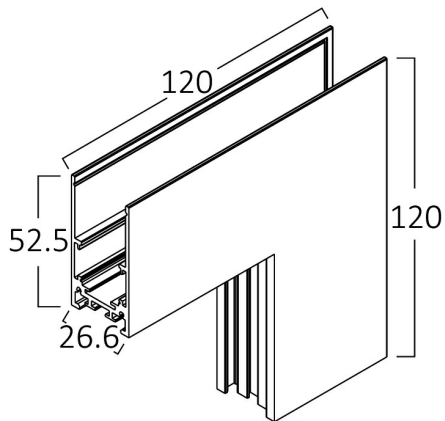

Braytron

PRODUCT DATASHEET

MODEL NO BY41-10201

DESCRIPTION BRY-SRC01-48VDC-26.6×52.5-BLC-MAG.RAIL

BRAYTRON SRL

Bulavardul iuliu maniu, Nr.616, Sector 6, 061129, Bucuresti-ROMANIA

info@braytron.com

www.braytron.com

Dimensions & Weight

P. Length	:	120 mm
P. Width	:	120 mm
P. Height	:	26,6 mm
Weight	:	140 gr

Electrical Characteristics

Voltage	:	48VDC
Material	:	Aluminium
Working Temperature	:	-20 C+40 C

Package Informations

N.W.	:	1,10 kgs
G.W.	:	1,50 kgs
PCS/CTN	:	8 pcs
Length	:	265 mm
Width	:	170 mm
Height	:	150 mm
EAN	:	5949097722820