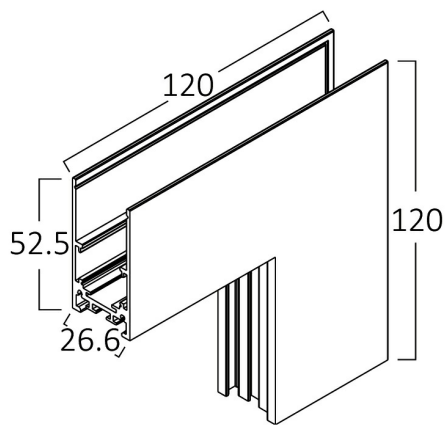

## PRODUCT DATASHEET

MODEL NO BY41-10201

DESCRIPTION BRY-SRC01-48VDC-26.6×52.5-BLC-MAG.RAIL

### Dimensions & Weight

P. Length	:	120 mm
P. Width	:	120 mm
P. Height	:	26,6 mm
Weight	:	140 gr

### Electrical Characteristics

Voltage	:	48VDC
Material	:	Aluminium
Working Temperature	:	-20 C+40 C

### Package Informations

N.W.	:	1,10 kgs
G.W.	:	1,50 kgs
PCS/CTN	:	8 pcs
Length	:	265 mm
Width	:	170 mm
Height	:	150 mm
EAN	:	5949097722820