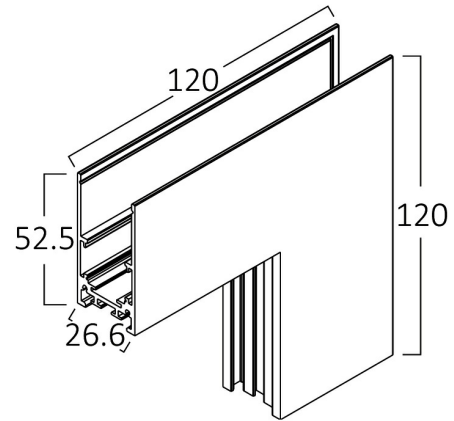

## PRODUCT DATASHEET

MODEL NO BY41-10201

DESCRIPTION BRY-SRC01-48VDC-26.6×52.5-BLC-MAG.RAIL

### Dimensions & Weight

P. Length	:	120 mm
P. Width	:	120 mm
P. Height	:	26,6 mm
Weight	:	140 gr

### Electrical Characteristics

Voltage	:	48VDC
Material	:	Aluminium
Working Temperature	:	-20 C+40 C

### Package Informations

N.W.	:	1,10 kgs
G.W.	:	1,50 kgs
PCS/CTN	:	8 pcs
Length	:	265 mm
Width	:	170 mm
Height	:	150 mm
EAN	:	5949097722820