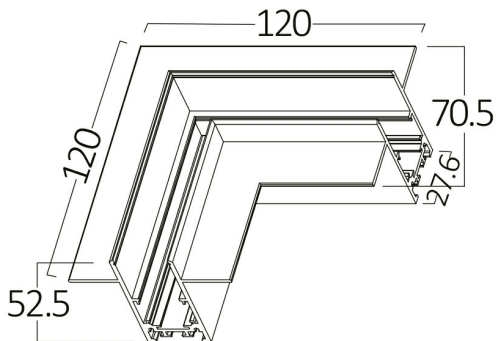

Braytron

PRODUCT DATASHEET

MODEL NO BY41-10101

DESCRIPTION BRY-CRC01-48VDC-27.6×52.5-BLC-MAG.RAIL

BRAYTRON SRL

Bulavardul iuliu maniu, Nr.616, Sector 6, 061129, Bucuresti-ROMANIA

info@braytron.com

www.braytron.com

Dimensions & Weight

P. Length	:	120 mm
P. Width	:	120 mm
P. Height	:	52,5 mm
Weight	:	170 gr

Electrical Characteristics

Voltage	:	48VDC
Material	:	Aluminium
Working Temperature	:	-20 C+40 C

Package Informations

N.W.	:	1,36 kgs
G.W.	:	1,70 kgs
PCS/CTN	:	8 pcs
Length	:	280 mm
Width	:	280 mm
Height	:	150 mm
EAN	:	5949097722776