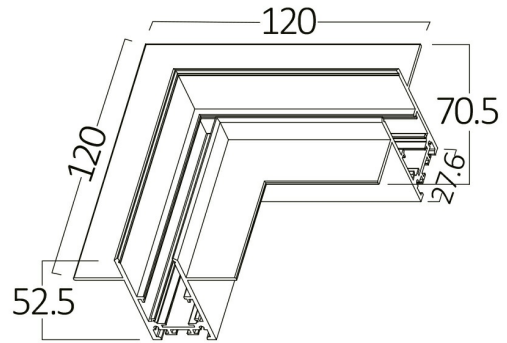

Braytron

PRODUCT DATASHEET

MODEL NO BY41-10101

DESCRIPTION BRY-CRC01-48VDC-27.6×52.5-BLC-MAG.RAIL

BRAYTRON SRL

Bulavardul iuliu maniu, Nr.616, Sector 6, 061129, Bucuresti-ROMANIA

info@braytron.com

www.braytron.com

Dimensions & Weight

P. Length	:	120 mm
P. Width	:	120 mm
P. Height	:	52,5 mm
Weight	:	170 gr

Electrical Characteristics

Voltage	:	48VDC
Material	:	Aluminium
Working Temperature	:	-20 C+40 C

Package Informations

N.W.	:	1,36 kgs
G.W.	:	1,70 kgs
PCS/CTN	:	8 pcs
Length	:	280 mm
Width	:	280 mm
Height	:	150 mm
EAN	:	5949097722776