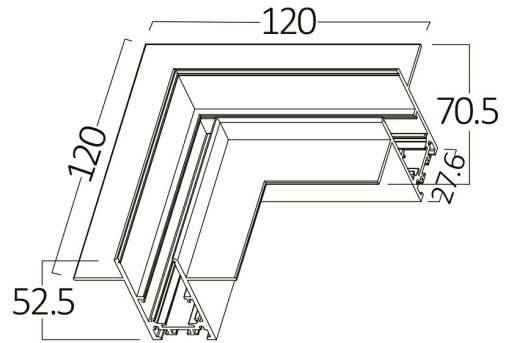

## PRODUCT DATASHEET

MODEL NO BY41-10101

DESCRIPTION BRY-M20A-TR01-1-BLC-MAG.RAIL CORNER

BRAYTRON SRL

Bulavardul Iuliu Maniu, Nr.616, Sector 6, 061129, Bucuresti-ROMANIA

info@braytron.com

www.braytron.com

Page 1-2

### Dimensions & Weight

P. Length	:	120 mm
P. Width	:	120 mm
P. Height	:	120 mm
Weight	:	135 gr

### Package Informations

N.W.	:	1,1 kgs
G.W.	:	1,7 kgs
PCS/CTN	:	8
Length	:	28 cm
Width	:	28 cm
Height	:	15 cm
EAN	:	5949097722776