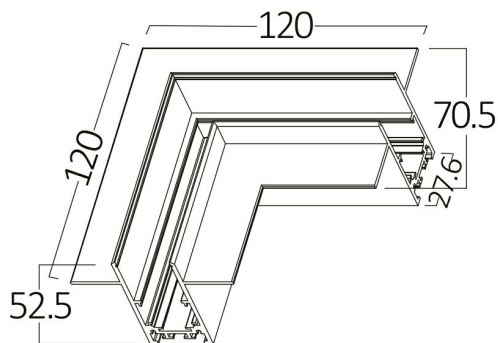

## PRODUCT DATASHEET

MODEL NO BY41-10101

DESCRIPTION BRY-M20A-TR01-1-BLC-MAG.RAIL CORNER

BRAYTRON SRL

Bulavardul Iuliu Maniu, Nr.616, Sector 6, 061129, Bucuresti-ROMANIA

info@braytron.com

www.braytron.com

Page 1-2

### Dimensions & Weight

P. Length	:	120 mm
P. Width	:	120 mm
P. Height	:	120 mm
Weight	:	135 gr

### Package Informations

N.W.	:	1,1 kgs
G.W.	:	1,7 kgs
PCS/CTN	:	8
Length	:	28 cm
Width	:	28 cm
Height	:	15 cm
EAN	:	5949097722776