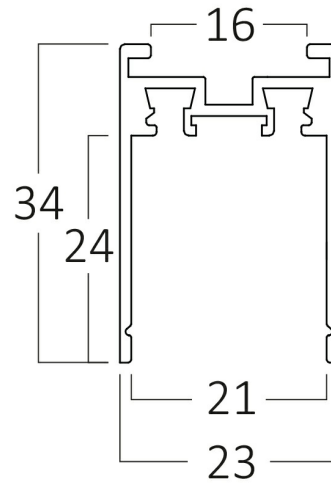

Braytron

PRODUCT DATASHEET

MODEL NO

BY41-01221

DESCRIPTION

BRY-SR03-2M-48VDC-BLC-MAG.RAIL

BRAYTRON SRL

Bulavardul iuliu maniu, Nr.616, Sector 6, 061129, Bucuresti-ROMANIA

info@braytron.com

www.braytron.com

Page 1-2

General Characteristics

Model No	:	BY41-01221
Main Family	:	Track Lighting
Sub Family	:	Trackrails
Type	:	Mag.Rail
Body Color	:	Black
Lamp Shape	:	N/A
Light Source	:	N/A
Warranty	:	2 years
Class	:	Class III
IP	:	IP20

Dimensions & Weight

P. Length	:	2000 mm
P. Width	:	23 mm
P. Height	:	34 mm
Weight	:	1058 gr

Electrical Characteristics

Voltage	:	48VDC
Material	:	Aluminium
Working Temperature	:	-20 C+40 C

Package Informations

N.W.	:	10,58 kgs
G.W.	:	11,20 kgs
PCS/CTN	:	10 pcs
Length	:	2030 mm
Width	:	135 mm
Height	:	80 mm
EAN	:	5949097738760