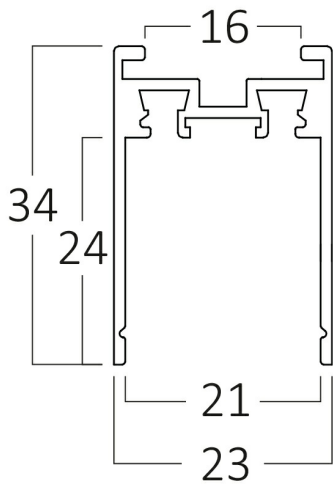

Braytron

PRODUCT DATASHEET

MODEL NO

BY41-01221

DESCRIPTION

BRY-SR03-2M-48VDC-BLC-MAG.RAIL

BRAYTRON SRL

Bulavardul iuliu maniu, Nr.616, Sector 6, 061129, Bucuresti-ROMANIA

info@braytron.com

www.braytron.com

Page 1-2

General Characteristics

Model No	:	BY41-01221
Main Family	:	Track Lighting
Sub Family	:	Trackrails
Type	:	Mag.Rail
Body Color	:	Black
Lamp Shape	:	N/A
Light Source	:	N/A
Warranty	:	2 years
Class	:	Class III
IP	:	IP20

Dimensions & Weight

P. Length	:	2000 mm
P. Width	:	23 mm
P. Height	:	34 mm
Weight	:	1058 gr

Electrical Characteristics

Voltage	:	48VDC
Material	:	Aluminium
Working Temperature	:	-20 C+40 C

Package Informations

N.W.	:	10,58 kgs
G.W.	:	11,20 kgs
PCS/CTN	:	10 pcs
Length	:	2030 mm
Width	:	135 mm
Height	:	80 mm
EAN	:	5949097738760