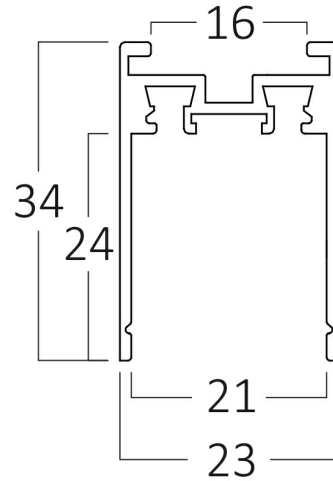

Braytron

PRODUCT DATASHEET

MODEL NO

BY41-01211

DESCRIPTION

BRY-SR03-1M-48VDC-BLC-MAG.RAIL

BRAYTRON SRL

Bulavardul iuliu maniu, Nr.616, Sector 6, 061129, Bucuresti-ROMANIA

info@braytron.com

www.braytron.com

Page 1-2

General Characteristics

Model No	:	BY41-01211
Main Family	:	Track Lighting
Sub Family	:	Trackrails
Type	:	Mag.Rail
Body Color	:	Black
Lamp Shape	:	N/A
Light Source	:	N/A
Warranty	:	2 years
Class	:	Class III
IP	:	IP20

Dimensions & Weight

P. Length	:	1000 mm
P. Width	:	23 mm
P. Height	:	34 mm
Weight	:	530 gr

Electrical Characteristics

Voltage	:	48VDC
Material	:	Aluminium
Working Temperature	:	-20 C+40 C

Package Informations

N.W.	:	5,30 kgs
G.W.	:	5,70 kgs
PCS/CTN	:	10 pcs
Length	:	1030 mm
Width	:	135 mm
Height	:	80 mm
EAN	:	5949097738753