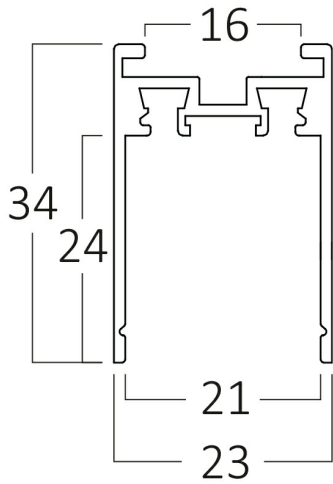

Braytron

PRODUCT DATASHEET

MODEL NO

BY41-01211

DESCRIPTION

BRY-SR03-1M-48VDC-BLC-MAG.RAIL

BRAYTRON SRL

Bulavardul iuliu maniu, Nr.616, Sector 6, 061129, Bucuresti-ROMANIA

info@braytron.com

www.braytron.com

Page 1-2

General Characteristics

Model No	:	BY41-01211
Main Family	:	Track Lighting
Sub Family	:	Trackrails
Type	:	Mag.Rail
Body Color	:	Black
Lamp Shape	:	N/A
Light Source	:	N/A
Warranty	:	2 years
Class	:	Class III
IP	:	IP20

Dimensions & Weight

P. Length	:	1000 mm
P. Width	:	23 mm
P. Height	:	34 mm
Weight	:	530 gr

Electrical Characteristics

Voltage	:	48VDC
Material	:	Aluminium
Working Temperature	:	-20 C+40 C

Package Informations

N.W.	:	5,30 kgs
G.W.	:	5,70 kgs
PCS/CTN	:	10 pcs
Length	:	1030 mm
Width	:	135 mm
Height	:	80 mm
EAN	:	5949097738753