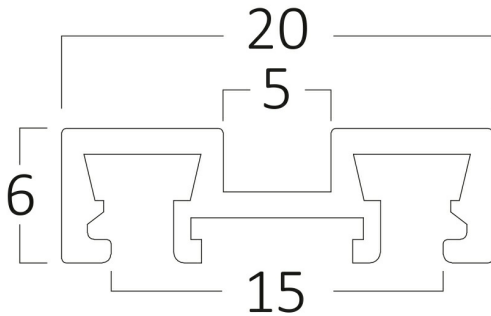

Braytron

PRODUCT DATASHEET

MODEL NO BY41-01121

DESCRIPTION BRY-S20A-SR02-2M-48VDC-BLC-MAG.RAIL

BRAYTRON SRL

Bulavardul iuliu maniu, Nr.616, Sector 6, 061129, Bucuresti-ROMANIA

info@braytron.com

www.braytron.com

Page 1-2

General Characteristics

Model No	:	BY41-01121
Main Family	:	Track Lighting
Sub Family	:	Trackrails
Type	:	Mag.Rail
Body Color	:	Black
Lamp Shape	:	N/A
Light Source	:	N/A
Warranty	:	3 Years
Class	:	CLASS III
IP	:	IP20

Dimensions & Weight

P. Length	:	2000 mm
P. Width	:	20 mm
P. Height	:	6 mm
Weight	:	460 gr

Electrical Characteristics

Lifetime	:	30000 h
Voltage	:	48V DC
Material	:	Aluminium
Working Temperature	:	-20°C ~ +40°C

Package Informations

N.W.	:	9,2 kgs
G.W.	:	9,8 kgs
PCS/CTN	:	20
Length	:	202 cm
Width	:	13,5 cm
Height	:	7,5 cm
EAN	:	5949097738739