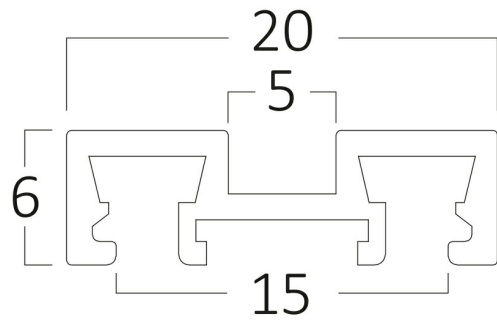

Braytron

PRODUCT DATASHEET

MODEL NO BY41-01121

DESCRIPTION BRY-S20A-SR02-2M-48VDC-BLC-MAG.RAIL

BRAYTRON SRL

Bulavardul iuliu maniu, Nr.616, Sector 6, 061129, Bucuresti-ROMANIA

info@braytron.com

www.braytron.com

Page 1-2

General Characteristics

Model No	:	BY41-01121
Main Family	:	Track Lighting
Sub Family	:	Trackrails
Type	:	Mag.Rail
Body Color	:	Black
Lamp Shape	:	N/A
Light Source	:	N/A
Warranty	:	3 Years
Class	:	CLASS III
IP	:	IP20

Dimensions & Weight

P. Length	:	2000 mm
P. Width	:	20 mm
P. Height	:	6 mm
Weight	:	460 gr

Electrical Characteristics

Lifetime	:	30000 h
Voltage	:	48V DC
Material	:	Aluminium
Working Temperature	:	-20°C ~ +40°C

Package Informations

N.W.	:	9,2 kgs
G.W.	:	9,8 kgs
PCS/CTN	:	20
Length	:	202 cm
Width	:	13,5 cm
Height	:	7,5 cm
EAN	:	5949097738739