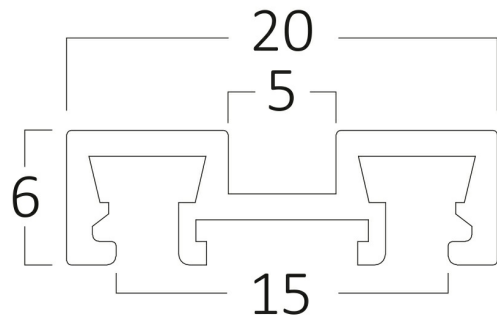

## PRODUCT DATASHEET

MODEL NO

BY41-01111

DESCRIPTION

BRY-SR02-1M-48VDC-BLC-MAG.RAIL

BRAYTRON SRL

Bulavardul iuliu maniu, Nr.616, Sector 6, 061129, Bucuresti-ROMANIA

info@braytron.com

### Dimensions & Weight

|           |   |         |
|-----------|---|---------|
| P. Length | : | 1000 mm |
| P. Width  | : | 20 mm   |
| P. Height | : | 6 mm    |
| Weight    | : | 231 gr  |

### Package Informations

|         |   |               |
|---------|---|---------------|
| N.W.    | : | 4,62 kgs      |
| G.W.    | : | 5,00 kgs      |
| PCS/CTN | : | 20 pcs        |
| Length  | : | 1020 mm       |
| Width   | : | 135 mm        |
| Height  | : | 75 mm         |
| EAN     | : | 5949097738722 |