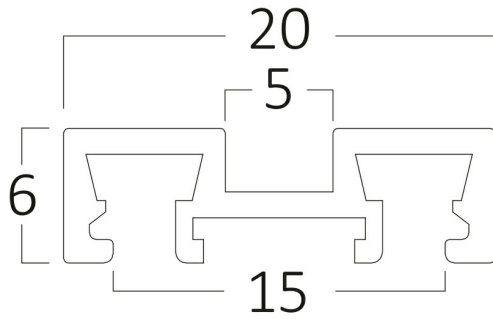

## PRODUCT DATASHEET

MODEL NO

BY41-01111

DESCRIPTION

BRY-SR02-1M-48VDC-BLC-MAG.RAIL

BRAYTRON SRL

Bulavardul iuliu maniu, Nr.616, Sector 6, 061129, Bucuresti-ROMANIA

info@braytron.com

### Dimensions & Weight

|           |   |         |
|-----------|---|---------|
| P. Length | : | 1000 mm |
| P. Width  | : | 20 mm   |
| P. Height | : | 6 mm    |
| Weight    | : | 231 gr  |

### Package Informations

|         |   |               |
|---------|---|---------------|
| N.W.    | : | 4,62 kgs      |
| G.W.    | : | 5,00 kgs      |
| PCS/CTN | : | 20 pcs        |
| Length  | : | 1020 mm       |
| Width   | : | 135 mm        |
| Height  | : | 75 mm         |
| EAN     | : | 5949097738722 |