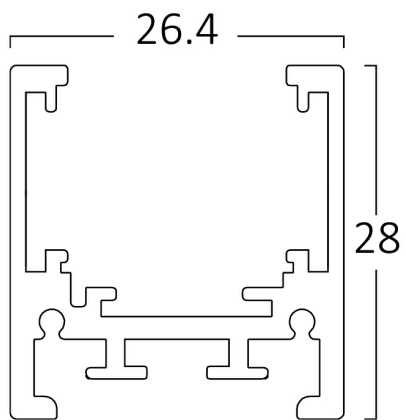

## PRODUCT DATASHEET

MODEL NO BY41-00321

DESCRIPTION BRY-SR11-2MT-48VDC-26.4×28-BLC-MAG.RAIL

### General Characteristics

Model No	:	BY41-00321
Main Family	:	Track Lighting
Sub Family	:	Trackrails
Type	:	Mag.Rail
Body Color	:	Black
Lamp Shape	:	N/A
Light Source	:	N/A
Warranty	:	2 years
Class	:	Class III
IP	:	IP20

### Dimensions & Weight

P. Length	:	2000 mm
P. Width	:	27 mm
P. Height	:	27 mm
Weight	:	1460 gr

### Package Informations

N.W.	:	17,5 kgs
G.W.	:	18,30 kgs
PCS/CTN	:	12 pcs
Length	:	2300 mm
Width	:	190 mm
Height	:	70 mm
EAN	:	5949097722868