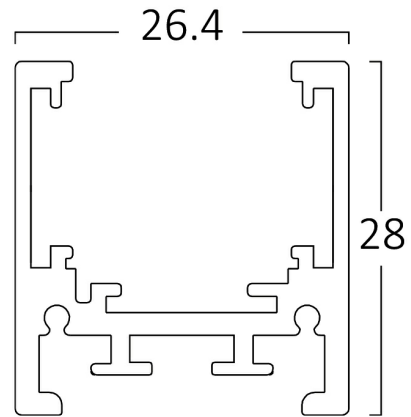

## PRODUCT DATASHEET

MODEL NO BY41-00321

DESCRIPTION BRY-SR11-2MT-48VDC-26.4×28-BLC-MAG.RAIL

### Dimensions & Weight

P. Length	:	2000 mm
P. Width	:	27 mm
P. Height	:	27 mm
Weight	:	1460 gr

### Electrical Characteristics

Voltage	:	48VDC
Material	:	Aluminium
Working Temperature	:	-20 C+40 C

### Package Informations

N.W.	:	17,5 kgs
G.W.	:	18,30 kgs
PCS/CTN	:	12 pcs
Length	:	2300 mm
Width	:	190 mm
Height	:	70 mm
EAN	:	5949097722868