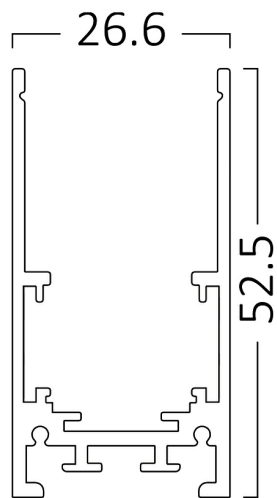

PRODUCT DATASHEET

MODEL NO

BY41-00221

DESCRIPTION

BRY-SR01-2M-48VDC-26.6x52.5-BLC-MAG.RAIL

BRAYTRON SRL

Bulaverdul iuliu maniu, Nr.616, Sector 6, 061129, Bucuresti-ROMANIA

info@braytron.com

www.braytron.com

General Characteristics

Model No	:	BY41-00221
Main Family	:	Track Lighting
Sub Family	:	Trackrails
Type	:	Mag.Rail
Body Color	:	Black
Lamp Shape	:	N/A
Light Source	:	N/A
Warranty	:	2 years
Class	:	Class III
IP	:	IP20

Dimensions & Weight

P. Length	:	2000 mm
P. Width	:	52,5 mm
P. Height	:	27 mm
Weight	:	1770 gr

Electrical Characteristics

Voltage	:	48VDC
Material	:	Aluminium
Working Temperature	:	-20 C+40 C

Package Informations

N.W.	:	10,60 kgs
G.W.	:	11,50 kgs
PCS/CTN	:	6 pcs
Length	:	2030 mm
Width	:	190 mm
Height	:	70 mm
EAN	:	5949097722813