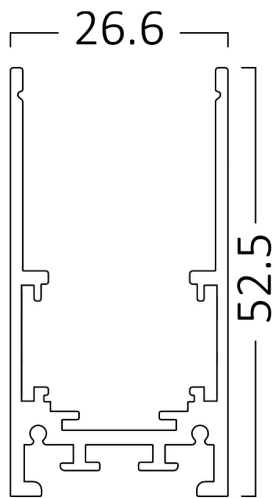

Braytron

PRODUCT DATASHEET

MODEL NO BY41-00221

DESCRIPTION BRY-SR01-2M-48VDC-26.6x52.5-BLC-MAG.RAIL

BRAYTRON SRL

Bulavardul Iuliu Maniu, Nr.616, Sector 6, 061129, Bucuresti-ROMANIA

info@braytron.com

www.braytron.com

General Characteristics

Model No	:	BY41-00221
Main Family	:	Track Lighting
Sub Family	:	Trackrails
Type	:	Mag.Rail
Body Color	:	Black
Lamp Shape	:	N/A
Light Source	:	N/A
Warranty	:	2 years
Class	:	Class III
IP	:	IP20

Dimensions & Weight

P. Length	:	2000 mm
P. Width	:	52,5 mm
P. Height	:	27 mm
Weight	:	1770 gr

Electrical Characteristics

Voltage	:	48VDC
Material	:	Aluminium
Working Temperature	:	-20 C+40 C

Package Informations

N.W.	:	10,60 kgs
G.W.	:	11,50 kgs
PCS/CTN	:	6 pcs
Length	:	2030 mm
Width	:	190 mm
Height	:	70 mm
EAN	:	5949097722813