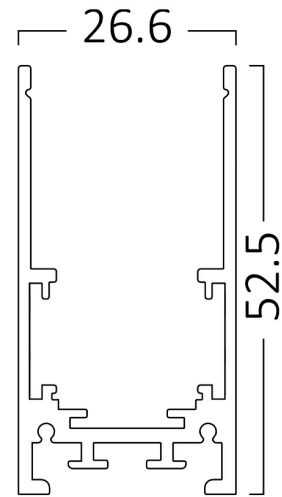

Braytron

PRODUCT DATASHEET

MODEL NO BY41-00221

DESCRIPTION BRY-SR01-2M-48VDC-26.6x52.5-BLC-MAG.RAIL

BRAYTRON SRL

Bulavardul Iuliu Maniu, Nr.616, Sector 6, 061129, Bucuresti-ROMANIA

info@braytron.com

www.braytron.com

General Characteristics

Model No	:	BY41-00221
Main Family	:	Track Lighting
Sub Family	:	Trackrails
Type	:	Mag.Rail
Body Color	:	Black
Lamp Shape	:	N/A
Light Source	:	N/A
Warranty	:	2 years
Class	:	Class III
IP	:	IP20

Dimensions & Weight

P. Length	:	2000 mm
P. Width	:	52,5 mm
P. Height	:	27 mm
Weight	:	1770 gr

Electrical Characteristics

Voltage	:	48VDC
Material	:	Aluminium
Working Temperature	:	-20 C+40 C

Package Informations

N.W.	:	10,60 kgs
G.W.	:	11,50 kgs
PCS/CTN	:	6 pcs
Length	:	2030 mm
Width	:	190 mm
Height	:	70 mm
EAN	:	5949097722813