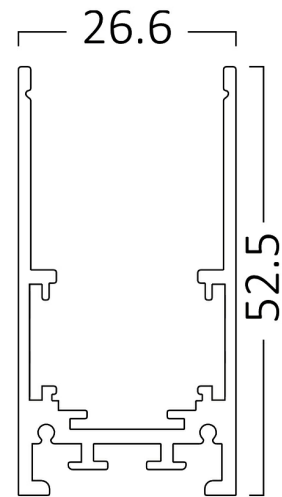

PRODUCT DATASHEET

MODEL NO

BY41-00221

DESCRIPTION

BRY-SR01-2M-48VDC-26.6x52.5-BLC-MAG.RAIL

BRAYTRON SRL

Bulaverdul iuliu maniu, Nr.616, Sector 6, 061129, Bucuresti-ROMANIA

info@braytron.com

www.braytron.com

General Characteristics

Model No	:	BY41-00221
Main Family	:	Track Lighting
Sub Family	:	Trackrails
Type	:	Mag.Rail
Body Color	:	Black
Lamp Shape	:	N/A
Light Source	:	N/A
Warranty	:	2 years
Class	:	Class III
IP	:	IP20

Dimensions & Weight

P. Length	:	2000 mm
P. Width	:	52,5 mm
P. Height	:	27 mm
Weight	:	1770 gr

Electrical Characteristics

Voltage	:	48VDC
Material	:	Aluminium
Working Temperature	:	-20 C+40 C

Package Informations

N.W.	:	10,60 kgs
G.W.	:	11,50 kgs
PCS/CTN	:	6 pcs
Length	:	2030 mm
Width	:	190 mm
Height	:	70 mm
EAN	:	5949097722813