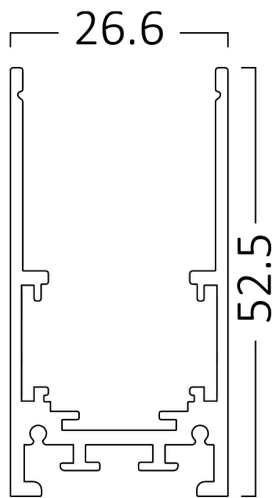

Braytron

PRODUCT DATASHEET

MODEL NO BY41-00211

DESCRIPTION BRY-SR01-1M-48VDC-26.6x52.5-BLC-MAG.RAIL

BRAYTRON SRL

Bulavardul Iuliu Maniu, Nr.616, Sector 6, 061129, Bucuresti-ROMANIA

info@braytron.com

www.braytron.com

Page 1-2

General Characteristics

Model No	:	BY41-00211
Main Family	:	Track Lighting
Sub Family	:	Trackrails
Type	:	Mag.Rail
Body Color	:	Black
Lamp Shape	:	N/A
Light Source	:	N/A
Warranty	:	2 years
Class	:	Class III
IP	:	IP20

Dimensions & Weight

P. Length	:	1000 mm
P. Width	:	52,5 mm
P. Height	:	27 mm
Weight	:	900 gr

Electrical Characteristics

Voltage	:	48VDC
Material	:	Aluminium
Working Temperature	:	-20 C+40 C

Package Informations

N.W.	:	5,40 kgs
G.W.	:	5,85 kgs
PCS/CTN	:	6 pcs
Length	:	1030 mm
Width	:	190 mm
Height	:	70 mm
EAN	:	5949097722806