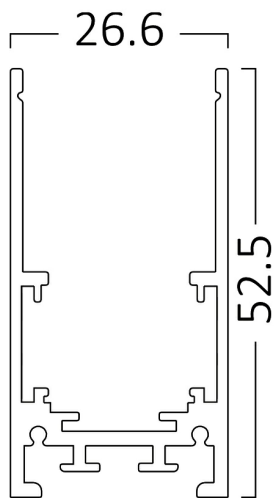

PRODUCT DATASHEET

MODEL NO

BY41-00211

DESCRIPTION

BRY-SR01-1M-48VDC-26.6x52.5-BLC-MAG.RAIL

BRAYTRON SRL

Bulaverdul iuliu maniu, Nr.616, Sector 6, 061129, Bucuresti-ROMANIA

info@braytron.com

www.braytron.com

General Characteristics

Model No	:	BY41-00211
Main Family	:	Track Lighting
Sub Family	:	Trackrails
Type	:	Mag.Rail
Body Color	:	Black
Lamp Shape	:	N/A
Light Source	:	N/A
Warranty	:	2 years
Class	:	Class III
IP	:	IP20

Dimensions & Weight

P. Length	:	1000 mm
P. Width	:	52,5 mm
P. Height	:	27 mm
Weight	:	900 gr

Electrical Characteristics

Voltage	:	48VDC
Material	:	Aluminium
Working Temperature	:	-20 C+40 C

Package Informations

N.W.	:	5,40 kgs
G.W.	:	5,85 kgs
PCS/CTN	:	6 pcs
Length	:	1030 mm
Width	:	190 mm
Height	:	70 mm
EAN	:	5949097722806