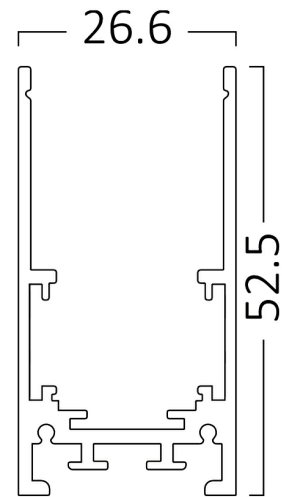

PRODUCT DATASHEET

MODEL NO

BY41-00211

DESCRIPTION

BRY-SR01-1M-48VDC-26.6x52.5-BLC-MAG.RAIL

BRAYTRON SRL

Bulaverdul iuliu maniu, Nr.616, Sector 6, 061129, Bucuresti-ROMANIA

info@braytron.com

www.braytron.com

General Characteristics

Model No	:	BY41-00211
Main Family	:	Track Lighting
Sub Family	:	Trackrails
Type	:	Mag.Rail
Body Color	:	Black
Lamp Shape	:	N/A
Light Source	:	N/A
Warranty	:	2 years
Class	:	Class III
IP	:	IP20

Dimensions & Weight

P. Length	:	1000 mm
P. Width	:	52,5 mm
P. Height	:	27 mm
Weight	:	900 gr

Electrical Characteristics

Voltage	:	48VDC
Material	:	Aluminium
Working Temperature	:	-20 C+40 C

Package Informations

N.W.	:	5,40 kgs
G.W.	:	5,85 kgs
PCS/CTN	:	6 pcs
Length	:	1030 mm
Width	:	190 mm
Height	:	70 mm
EAN	:	5949097722806