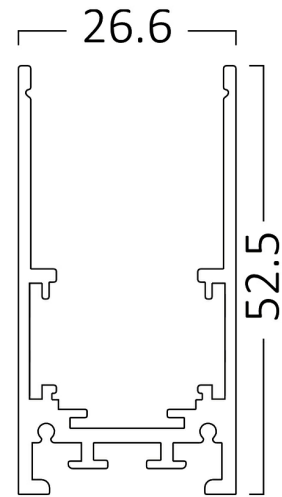

Braytron

PRODUCT DATASHEET

MODEL NO BY41-00211

DESCRIPTION BRY-SR01-1M-48VDC-26.6x52.5-BLC-MAG.RAIL

BRAYTRON SRL

Bulavardul Iuliu Maniu, Nr.616, Sector 6, 061129, Bucuresti-ROMANIA

info@braytron.com

www.braytron.com

Page 1-2

General Characteristics

Model No	:	BY41-00211
Main Family	:	Track Lighting
Sub Family	:	Trackrails
Type	:	Mag.Rail
Body Color	:	Black
Lamp Shape	:	N/A
Light Source	:	N/A
Warranty	:	2 years
Class	:	Class III
IP	:	IP20

Dimensions & Weight

P. Length	:	1000 mm
P. Width	:	52,5 mm
P. Height	:	27 mm
Weight	:	900 gr

Electrical Characteristics

Voltage	:	48VDC
Material	:	Aluminium
Working Temperature	:	-20 C+40 C

Package Informations

N.W.	:	5,40 kgs
G.W.	:	5,85 kgs
PCS/CTN	:	6 pcs
Length	:	1030 mm
Width	:	190 mm
Height	:	70 mm
EAN	:	5949097722806