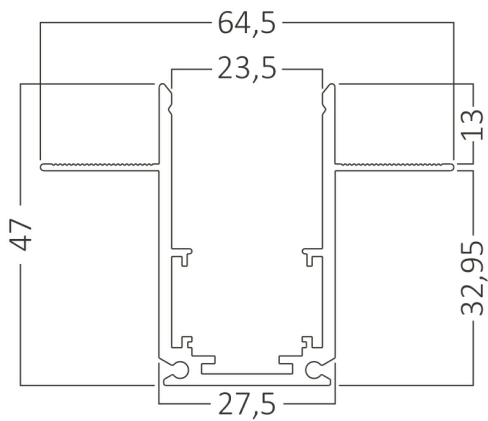

Braytron

PRODUCT DATASHEET

MODEL NO

BY41-00131

DESCRIPTION

BRY-TR01-3M-48VDC-BLC-MAG.RAIL

BRAYTRON SRL

Bulavardul Iuliu Maniu, Nr.616, Sector 6, 061129, Bucuresti-ROMANIA

Dimensions & Weight

P. Length	:	3000 mm
P. Width	:	64,5 mm
P. Height	:	47,5 mm
Weight	:	3194 gr

Electrical Characteristics

Voltage	:	48VDC
Material	:	Aluminium
Working Temperature	:	-20 C+40 C

Package Informations

N.W.	:	12,77 kgs
G.W.	:	13,90 kgs
PCS/CTN	:	4 pcs
Length	:	3030 mm
Width	:	255 mm
Height	:	70 mm
EAN	:	5949097730955