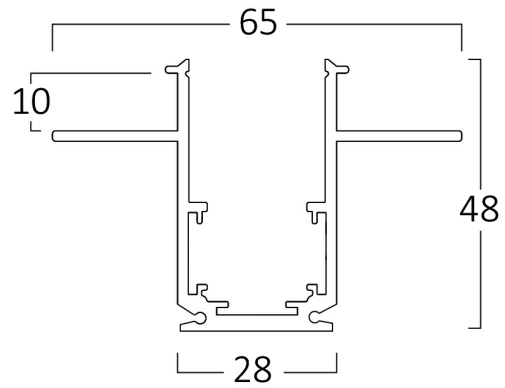

PRODUCT DATASHEET

MODEL NO

BY41-00131

DESCRIPTION

BRY-TR01-3M-48VDC-BLC-MAG.RAIL

General Characteristics

Model No	:	BY41-00131
Main Family	:	Track Lighting
Sub Family	:	Trackrails
Type	:	Mag.Rail
Body Color	:	Black
Lamp Shape	:	N/A
Light Source	:	N/A
Warranty	:	2 years
Class	:	Class III
IP	:	IP20

Dimensions & Weight

P. Length	:	3000 mm
P. Width	:	64,5 mm
P. Height	:	47,5 mm
Weight	:	3194 gr

Electrical Characteristics

Voltage	:	48VDC
Material	:	Aluminium
Working Temperature	:	-20 C+40 C

Package Informations

N.W.	:	12,77 kgs
G.W.	:	13,90 kgs
PCS/CTN	:	4 pcs
Length	:	3030 mm
Width	:	255 mm
Height	:	70 mm
EAN	:	5949097730955