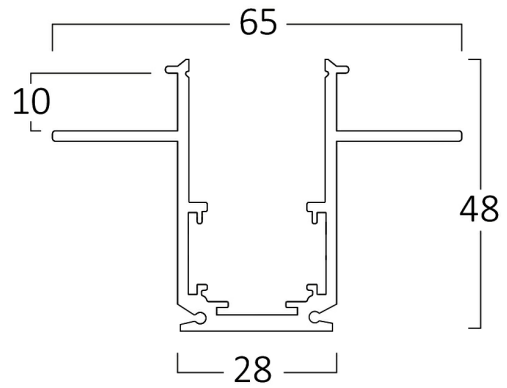

PRODUCT DATASHEET

MODEL NO

BY41-00131

DESCRIPTION

BRY-TR01-3M-48VDC-BLC-MAG.RAIL

General Characteristics

Model No	:	BY41-00131
Main Family	:	Track Lighting
Sub Family	:	Trackrails
Type	:	Mag.Rail
Body Color	:	Black
Lamp Shape	:	N/A
Light Source	:	N/A
Warranty	:	2 years
Class	:	Class III
IP	:	IP20

Dimensions & Weight

P. Length	:	3000 mm
P. Width	:	64,5 mm
P. Height	:	47,5 mm
Weight	:	3194 gr

Electrical Characteristics

Voltage	:	48VDC
Material	:	Aluminium
Working Temperature	:	-20 C+40 C

Package Informations

N.W.	:	12,77 kgs
G.W.	:	13,90 kgs
PCS/CTN	:	4 pcs
Length	:	3030 mm
Width	:	255 mm
Height	:	70 mm
EAN	:	5949097730955