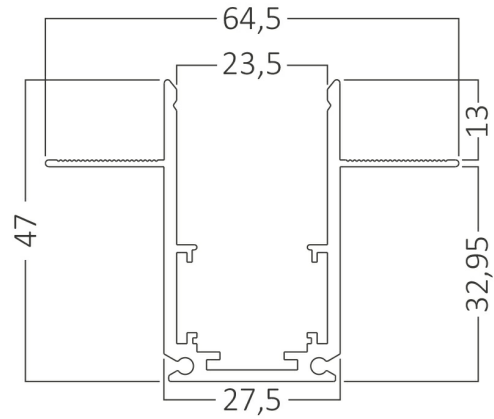

Braytron

PRODUCT DATASHEET

MODEL NO

BY41-00131

DESCRIPTION

BRY-TR01-3M-48VDC-BLC-MAG.RAIL

BRAYTRON SRL

Bulavardul Iuliu Maniu, Nr.616, Sector 6, 061129, Bucuresti-ROMANIA

Dimensions & Weight

P. Length	:	3000 mm
P. Width	:	64,5 mm
P. Height	:	47,5 mm
Weight	:	3194 gr

Electrical Characteristics

Voltage	:	48VDC
Material	:	Aluminium
Working Temperature	:	-20 C+40 C

Package Informations

N.W.	:	12,77 kgs
G.W.	:	13,90 kgs
PCS/CTN	:	4 pcs
Length	:	3030 mm
Width	:	255 mm
Height	:	70 mm
EAN	:	5949097730955