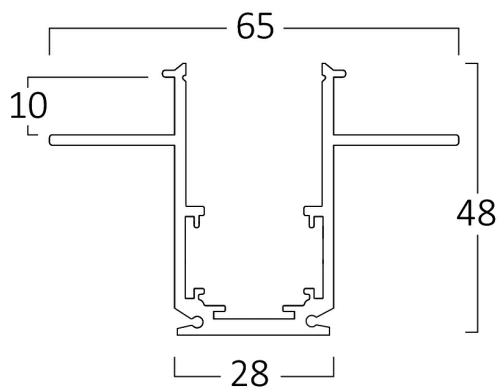

PRODUCT DATASHEET

MODEL NO

BY41-00131

DESCRIPTION

BRY-TR01-3M-48VDC-BLC-MAG.RAIL

General Characteristics

Model No	:	BY41-00131
Main Family	:	Track Lighting
Sub Family	:	Trackrails
Type	:	Mag.Rail
Body Color	:	Black
Lamp Shape	:	N/A
Light Source	:	N/A
Warranty	:	2 years
Class	:	Class III
IP	:	IP20

Dimensions & Weight

P. Length	:	3000 mm
P. Width	:	64,5 mm
P. Height	:	47,5 mm
Weight	:	3194 gr

Electrical Characteristics

Voltage	:	48VDC
Material	:	Aluminium
Working Temperature	:	-20 C+40 C

Package Informations

N.W.	:	12,77 kgs
G.W.	:	13,90 kgs
PCS/CTN	:	4 pcs
Length	:	3030 mm
Width	:	255 mm
Height	:	70 mm
EAN	:	5949097730955