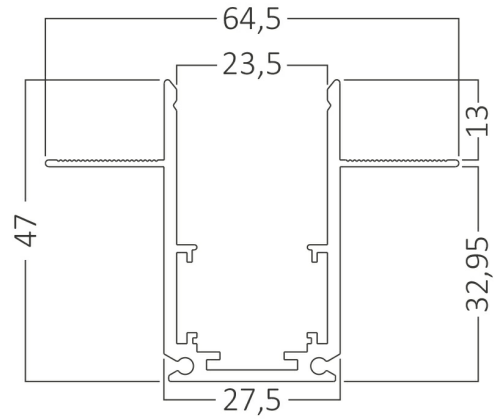

Braytron

PRODUCT DATASHEET

MODEL NO

BY41-00121

DESCRIPTION

BRY-TR01-2M-48VDC-BLC-MAG.RAIL

BRAYTRON SRL

Bulavardul Iuliu Maniu, Nr.616, Sector 6, 061129, Bucuresti-ROMANIA

Dimensions & Weight

P. Length	:	2000 mm
P. Width	:	64,5 mm
P. Height	:	47,5 mm
Weight	:	2140 gr

Electrical Characteristics

Voltage	:	48VDC
Material	:	Aluminium
Working Temperature	:	-20 C+40 C

Package Informations

N.W.	:	8,56 kgs
G.W.	:	9,45 kgs
PCS/CTN	:	4 pcs
Length	:	2030 mm
Width	:	255 mm
Height	:	70 mm
EAN	:	5949097722769