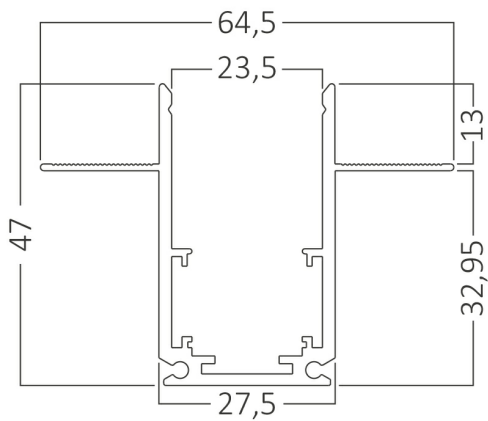

Braytron

PRODUCT DATASHEET

MODEL NO

BY41-00121

DESCRIPTION

BRY-TR01-2M-48VDC-BLC-MAG.RAIL

BRAYTRON SRL

Bulavardul Iuliu Maniu, Nr.616, Sector 6, 061129, Bucuresti-ROMANIA

Dimensions & Weight

P. Length	:	2000 mm
P. Width	:	64,5 mm
P. Height	:	47,5 mm
Weight	:	2140 gr

Electrical Characteristics

Voltage	:	48VDC
Material	:	Aluminium
Working Temperature	:	-20 C+40 C

Package Informations

N.W.	:	8,56 kgs
G.W.	:	9,45 kgs
PCS/CTN	:	4 pcs
Length	:	2030 mm
Width	:	255 mm
Height	:	70 mm
EAN	:	5949097722769