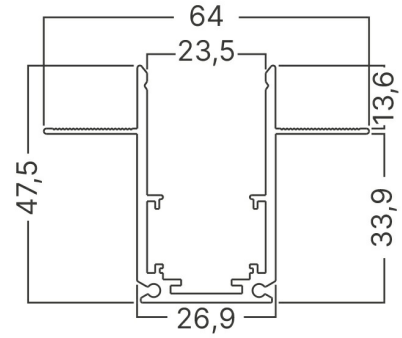

## PRODUCT DATASHEET

MODEL NO BY41-00121

DESCRIPTION BRY-M20A-TR01-2M-48VDC-BLC-MAG.RAIL

BRAYTRON SRL

Bulavardul iuliu maniu, Nr.616, Sector 6, 061129, Bucuresti-ROMANIA

info@braytron.com

www.braytron.com

Page 1-2

### Dimensions & Weight

P. Length	:	2000 mm
P. Width	:	64,5 mm
P. Height	:	64,5 mm
Weight	:	2000 gr

### Package Informations

N.W.	:	8 kgs
G.W.	:	9,45 kgs
PCS/CTN	:	4
Length	:	203 cm
Width	:	23,5 cm
Height	:	7 cm
EAN	:	5949097722769