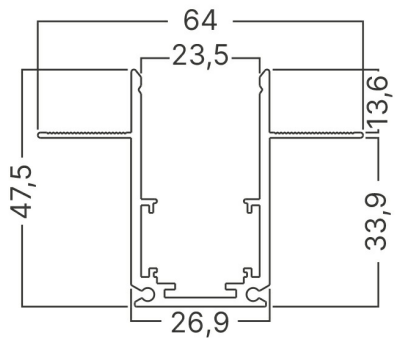

## PRODUCT DATASHEET

MODEL NO BY41-00121

DESCRIPTION BRY-M20A-TR01-2M-48VDC-BLC-MAG.RAIL

BRAYTRON SRL

Bulavardul iuliu maniu, Nr.616, Sector 6, 061129, Bucuresti-ROMANIA

info@braytron.com

www.braytron.com

Page 1-2

### Dimensions & Weight

P. Length	:	2000 mm
P. Width	:	64,5 mm
P. Height	:	64,5 mm
Weight	:	2000 gr

### Package Informations

N.W.	:	8 kgs
G.W.	:	9,45 kgs
PCS/CTN	:	4
Length	:	203 cm
Width	:	23,5 cm
Height	:	7 cm
EAN	:	5949097722769