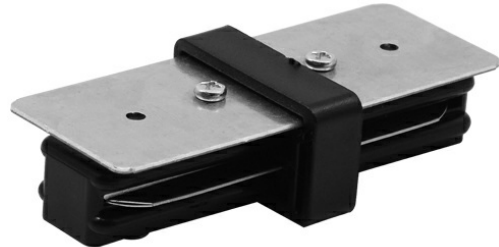

Braytron

PRODUCT DATASHEET

MODEL NO BY40-00241

DESCRIPTION BRY-MIDDLE-2WRS-BLC-TRACK RAIL CONNECTOR

BRAYTRON SRL

Bulavardul iuliu maniu, Nr.616, Sector 6, 061129, Bucuresti-ROMANIA

info@braytron.com

www.braytron.com

Page 1-2

General Characteristics

Model No	:	BY40-00241
Main Family	:	Track Lighting
Sub Family	:	Trackrails
Type	:	Connector
Body Color	:	Black
Lamp Shape	:	N/A
Light Source	:	N/A
Socket	:	2 Wires
Warranty	:	2 years
Class	:	Class II
IP	:	IP20

Dimensions & Weight

P. Length	:	78 mm
P. Width	:	34 mm
P. Height	:	20 mm
Weight	:	40 gr

Electrical Characteristics

Voltage	:	220-240V
Material	:	PC
Working Temperature	:	-20 C+40 C
Frequency	:	50-60 Hz

Package Informations

N.W.	:	10,00 kgs
G.W.	:	10,70 kgs
PCS/CTN	:	250 pcs
Length	:	360 mm
Width	:	230 mm
Height	:	220 mm
EAN	:	5949097702891