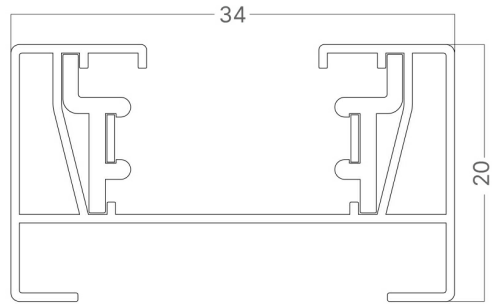

Braytron

FISA TEHNICA

MODEL

BY40-00121

DESCRIEREA

BRY-2M-2WRS-BLC-TRACK RAIL

Caracteristici Generale

Model	:	BY40-00121
Familia principală/Categorie	:	Iluminat pe Șină
Sub-familia/Subcategorie	:	Șine pentru Iluminat
Tip	:	Șină de Montare
Culoarea corpului	:	Negru
DULIE/SOCLU	:	2 WIRES
Garanție	:	2 Years
Clasă	:	CLASS I
IP (Grad de protecție)	:	IP20

Dimensiuni și greutate

Lungime	:	1000 mm
Lățime	:	32 mm
Înălțime	:	35 mm
Greutate	:	520 gr

Caracteristici electrice

Lifetime	:	20000 h
Tensiune	:	220-240V 50/60Hz
Material	:	Aluminiu
Temperatura de lucru	:	-20°C ~ +40°C

Informații despre ambalaj

Greutate netă	:	10,4 kgs
Greutate brută	:	11,3 kgs
Bucăți pe cutie (PCS/CTN)	:	20
Lungime	:	203 cm
Lățime	:	20 cm
Înălțime	:	10 cm
Cod EAN	:	5949097702853