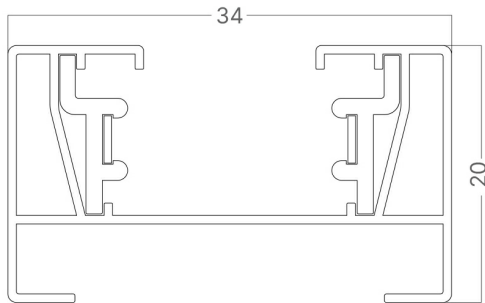

Braytron

FISA TEHNICA

MODEL

BY40-00121

DESCRIEREA

BRY-2M-2WRS-BLC-TRACK RAIL

Caracteristici Generale

Model	:	BY40-00121
Familia principală/Categorie	:	Iluminat pe Șină
Sub-familia/Subcategorie	:	Șine pentru Iluminat
Tip	:	Șină de Montare
Culoarea corpului	:	Negru
DULIE/SOCLU	:	2 WIRES
Garanție	:	2 Years
Clasă	:	CLASS I
IP (Grad de protecție)	:	IP20

Dimensiuni și greutate

Lungime	:	1000 mm
Lățime	:	32 mm
Înălțime	:	35 mm
Greutate	:	520 gr

Caracteristici electrice

Lifetime	:	20000 h
Tensiune	:	220-240V 50/60Hz
Material	:	Aluminiu
Temperatura de lucru	:	-20°C ~ +40°C

Informații despre ambalaj

Greutate netă	:	10,4 kgs
Greutate brută	:	11,3 kgs
Bucăți pe cutie (PCS/CTN)	:	20
Lungime	:	203 cm
Lățime	:	20 cm
Înălțime	:	10 cm
Cod EAN	:	5949097702853