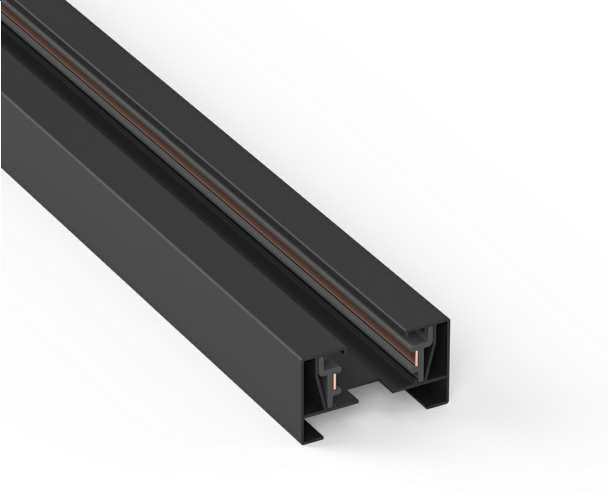

Braytron

FISA TEHNICA

MODEL

BY40-00121

DESCRIEREA

BRY-2M-2WRS-BLC-TRACK RAIL

Caracteristici Generale

Model	:	BY40-00121
Familia principală/Categorie	:	Iluminat pe Șină
Sub-familia/Subcategorie	:	Șine pentru Iluminat
Tip	:	Șină de Montare
Culoarea corpului	:	Negru
DULIE/SOCLU	:	2 WIRES
Garanție	:	2 Years
Clasă	:	CLASS I
IP (Grad de protecție)	:	IP20

Dimensiuni și greutate

Lungime	:	1000 mm
Lățime	:	32 mm
Înălțime	:	35 mm
Greutate	:	520 gr

Caracteristici electrice

Lifetime	:	20000 h
Tensiune	:	220-240V 50/60Hz
Material	:	Aluminiu
Temperatura de lucru	:	-20°C ~ +40°C