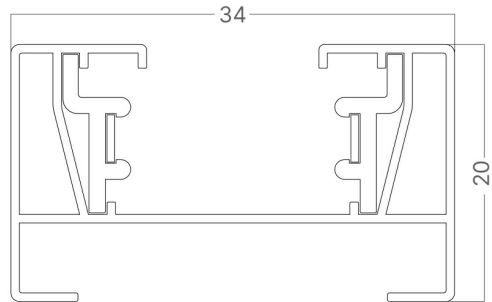

Braytron

PRODUCT DATASHEET

MODEL NO

BY40-00121

DESCRIPTION

BRY-2M-2WRS-BLC-TRACK RAIL

BRAYTRON SRL

Bulavardul iuliu maniu, Nr.616, Sector 6, 061129, Bucuresti-ROMANIA

Dimensions & Weight

P. Length	:	1000 mm
P. Width	:	32 mm
P. Height	:	35 mm
Weight	:	520 gr

Electrical Characteristics

Lifetime	:	20000 h
Voltage	:	220-240V 50/60Hz
Material	:	Aluminium
Working Temperature	:	-20°C ~ +40°C

Package Informations

N.W.	:	10,4 kgs
G.W.	:	11,3 kgs
PCS/CTN	:	20
Length	:	203 cm
Width	:	20 cm
Height	:	10 cm
EAN	:	5949097702853