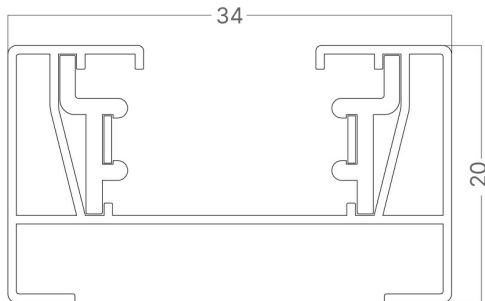

Braytron

PRODUCT DATASHEET

MODEL NO

BY40-00121

DESCRIPTION

BRY-2M-2WRS-BLC-TRACK RAIL

BRAYTRON SRL

Bulavardul iuliu maniu, Nr.616, Sector 6, 061129, Bucuresti-ROMANIA

Dimensions & Weight

P. Length	:	1000 mm
P. Width	:	32 mm
P. Height	:	35 mm
Weight	:	520 gr

Electrical Characteristics

Lifetime	:	20000 h
Voltage	:	220-240V 50/60Hz
Material	:	Aluminium
Working Temperature	:	-20°C ~ +40°C

Package Informations

N.W.	:	10,4 kgs
G.W.	:	11,3 kgs
PCS/CTN	:	20
Length	:	203 cm
Width	:	20 cm
Height	:	10 cm
EAN	:	5949097702853