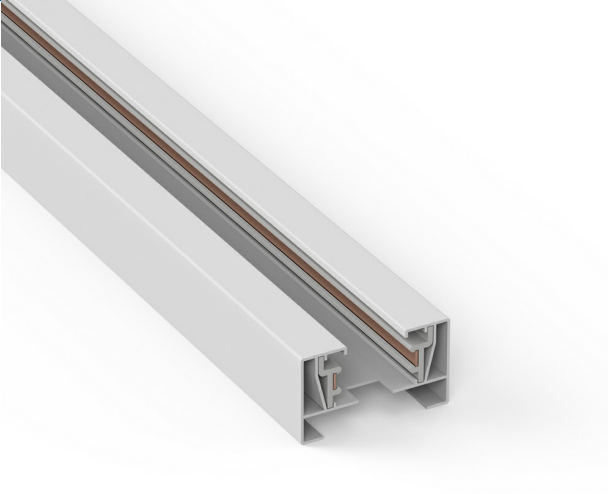

## FISA TEHNICA

MODEL

BY40-00120

DESCRIEREA

BRY-2M-2WRS-WHT-TRACK RAIL

### Caracteristici Generale

Model	:	BY40-00120
Familia principală/Categorie	:	Iluminat pe Șină
Sub-familia/Subcategorie	:	Șine pentru Iluminat
Tip	:	Șină de Montare
Culoarea corpului	:	Alb
DULIE/SOCLU	:	2 WIRES
Garanție	:	2 Years
Clasă	:	CLASS I
IP (Grad de protecție)	:	IP20

### Dimensiuni și greutate

Lungime	:	3000 mm
Lățime	:	34 mm
Înălțime	:	20 mm
Greutate	:	520 gr