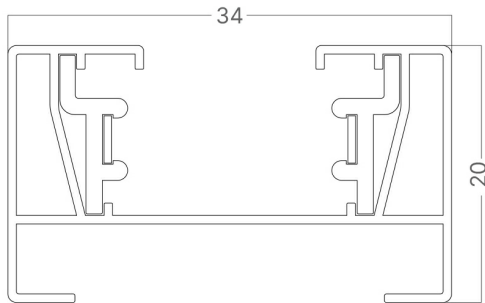

## FISA TEHNICA

MODEL

BY40-00120

DESCRIEREA

BRY-2M-2WRS-WHT-TRACK RAIL

### Dimensiuni și greutate

Lungime	:	3000 mm
Lățime	:	34 mm
Înălțime	:	20 mm
Greutate	:	520 gr

### Informații despre ambalaj

Greutate netă	:	10,4 kgs
Greutate brută	:	11,3 kgs
Bucăți pe cutie (PCS/CTN)	:	20
Lungime	:	203 cm
Lățime	:	20 cm
Înălțime	:	10 cm
Cod EAN	:	5949097702846