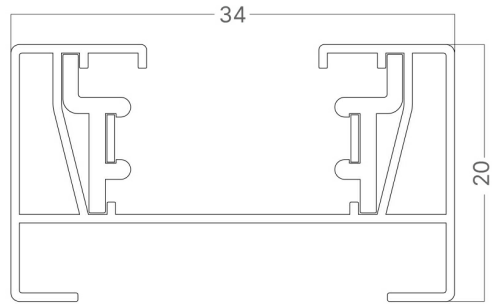

## FISA TEHNICA

MODEL

BY40-00120

DESCRIEREA

BRY-2M-2WRS-WHT-TRACK RAIL

### Dimensiuni și greutate

Lungime	:	3000 mm
Lățime	:	34 mm
Înălțime	:	20 mm
Greutate	:	520 gr

### Informații despre ambalaj

Greutate netă	:	10,4 kgs
Greutate brută	:	11,3 kgs
Bucăți pe cutie (PCS/CTN)	:	20
Lungime	:	203 cm
Lățime	:	20 cm
Înălțime	:	10 cm
Cod EAN	:	5949097702846