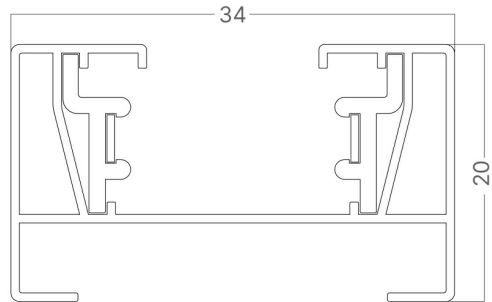

Braytron

FISA TEHNICA

MODEL

BY40-00111

DESCRIEREA

BRY-1M-2WRS-BLC-TRACK RAIL

Caracteristici Generale

Model	:	BY40-00111
Familia principală/Categorie	:	Iluminat pe Șină
Sub-familia/Subcategorie	:	Șine pentru Iluminat
Tip	:	Șină de Montare
Culoarea corpului	:	Negru
DULIE/SOCLU	:	2 WIRES
Garanție	:	2 Years
Clasă	:	CLASS I
IP (Grad de protecție)	:	IP20

Dimensiuni și greutate

Lungime	:	2000 mm
Lățime	:	34 mm
Înălțime	:	20 mm
Greutate	:	277 gr

Caracteristici electrice

Lifetime	:	20000 h
Tensiune	:	220-240V 50/60Hz
Material	:	Aluminiu
Temperatura de lucru	:	-20°C ~ +40°C

Informații despre ambalaj

Greutate netă	:	5,5 kgs
Greutate brută	:	6 kgs
Bucăți pe cutie (PCS/CTN)	:	20
Lungime	:	103 cm
Lățime	:	20 cm
Înălțime	:	10 cm
Cod EAN	:	5949097702839