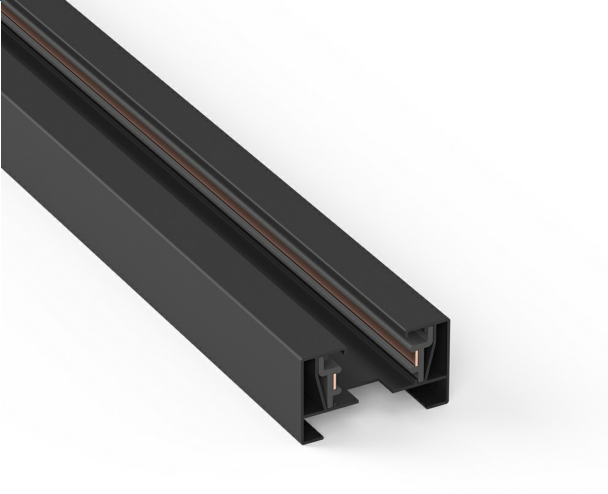

Braytron

FISA TEHNICA

MODEL

BY40-00111

DESCRIEREA

BRY-1M-2WRS-BLC-TRACK RAIL

Caracteristici Generale

Model	:	BY40-00111
Familia principală/Categorie	:	Iluminat pe Șină
Sub-familia/Subcategorie	:	Șine pentru Iluminat
Tip	:	Șină de Montare
Culoarea corpului	:	Negru
DULIE/SOCLU	:	2 WIRES
Garanție	:	2 Years
Clasă	:	CLASS I
IP (Grad de protecție)	:	IP20

Dimensiuni și greutate

Lungime	:	2000 mm
Lățime	:	34 mm
Înălțime	:	20 mm
Greutate	:	277 gr

Caracteristici electrice

Lifetime	:	20000 h
Tensiune	:	220-240V 50/60Hz
Material	:	Aluminiu
Temperatura de lucru	:	-20°C ~ +40°C