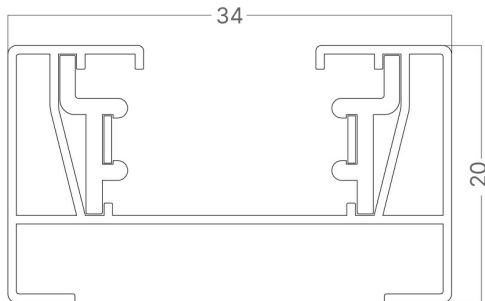

Braytron

FISA TEHNICA

MODEL

BY40-00111

DESCRIEREA

BRY-1M-2WRS-BLC-TRACK RAIL

Caracteristici Generale

Model	:	BY40-00111
Familia principală/Categorie	:	Iluminat pe Șină
Sub-familia/Subcategorie	:	Șine pentru Iluminat
Tip	:	Șină de Montare
Culoarea corpului	:	Negru
DULIE/SOCLU	:	2 WIRES
Garanție	:	2 Years
Clasă	:	CLASS I
IP (Grad de protecție)	:	IP20

Dimensiuni și greutate

Lungime	:	2000 mm
Lățime	:	34 mm
Înălțime	:	20 mm
Greutate	:	277 gr

Caracteristici electrice

Lifetime	:	20000 h
Tensiune	:	220-240V 50/60Hz
Material	:	Aluminiu
Temperatura de lucru	:	-20°C ~ +40°C

Informații despre ambalaj

Greutate netă	:	5,5 kgs
Greutate brută	:	6 kgs
Bucăți pe cutie (PCS/CTN)	:	20
Lungime	:	103 cm
Lățime	:	20 cm
Înălțime	:	10 cm
Cod EAN	:	5949097702839