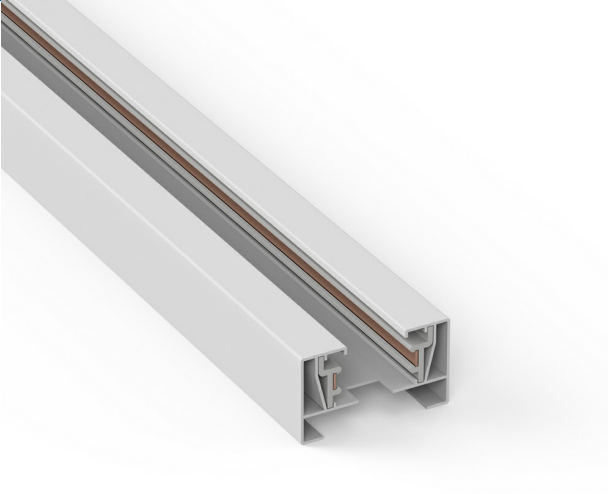

Braytron

FISA TEHNICA

MODEL

BY40-00110

DESCRIEREA

BRY-1M-2WRS-WHT-TRACK RAIL

Caracteristici Generale

Model	:	BY40-00110
Familia principală/Categorie	:	Iluminat pe Șină
Sub-familia/Subcategorie	:	Șine pentru Iluminat
Tip	:	Șină de Montare
Culoarea corpului	:	Alb
DULIE/SOCLU	:	2 WIRES
Garanție	:	2 Years
Clasă	:	CLASS I
IP (Grad de protecție)	:	IP20

Dimensiuni și greutate

Lungime	:	1000 mm
Lățime	:	34 mm
Înălțime	:	20 mm
Greutate	:	277 gr

Caracteristici electrice

Lifetime	:	20000 h
Tensiune	:	220-240V 50/60Hz
Material	:	Aluminiu
Temperatura de lucru	:	-20°C ~ +40°C