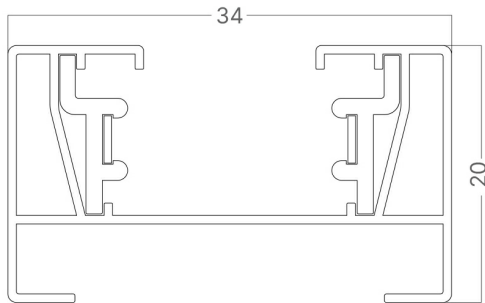

Braytron

FISA TEHNICA

MODEL

BY40-00110

DESCRIEREA

BRY-1M-2WRS-WHT-TRACK RAIL

Caracteristici Generale

Model	:	BY40-00110
Familia principală/Categorie	:	Iluminat pe Șină
Sub-familia/Subcategorie	:	Șine pentru Iluminat
Tip	:	Șină de Montare
Culoarea corpului	:	Alb
DULIE/SOCLU	:	2 WIRES
Garanție	:	2 Years
Clasă	:	CLASS I
IP (Grad de protecție)	:	IP20

Dimensiuni și greutate

Lungime	:	1000 mm
Lățime	:	34 mm
Înălțime	:	20 mm
Greutate	:	277 gr

Caracteristici electrice

Lifetime	:	20000 h
Tensiune	:	220-240V 50/60Hz
Material	:	Aluminiu
Temperatura de lucru	:	-20°C ~ +40°C

Informații despre ambalaj

Greutate netă	:	5,5 kgs
Greutate brută	:	6 kgs
Bucăți pe cutie (PCS/CTN)	:	20
Lungime	:	103 cm
Lățime	:	20 cm
Înălțime	:	10 cm
Cod EAN	:	5949097702822