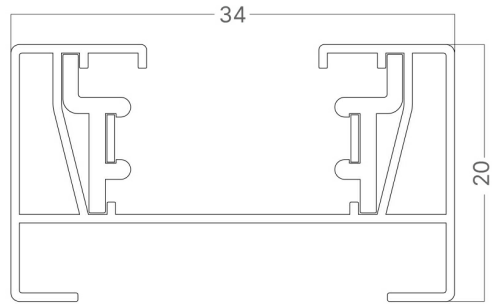

Braytron

FISA TEHNICA

MODEL

BY40-00110

DESCRIEREA

BRY-1M-2WRS-WHT-TRACK RAIL

Caracteristici Generale

Model	:	BY40-00110
Familia principală/Categorie	:	Iluminat pe Șină
Sub-familia/Subcategorie	:	Șine pentru Iluminat
Tip	:	Șină de Montare
Culoarea corpului	:	Alb
DULIE/SOCLU	:	2 WIRES
Garanție	:	2 Years
Clasă	:	CLASS I
IP (Grad de protecție)	:	IP20

Dimensiuni și greutate

Lungime	:	1000 mm
Lățime	:	34 mm
Înălțime	:	20 mm
Greutate	:	277 gr

Caracteristici electrice

Lifetime	:	20000 h
Tensiune	:	220-240V 50/60Hz
Material	:	Aluminiu
Temperatura de lucru	:	-20°C ~ +40°C

Informații despre ambalaj

Greutate netă	:	5,5 kgs
Greutate brută	:	6 kgs
Bucăți pe cutie (PCS/CTN)	:	20
Lungime	:	103 cm
Lățime	:	20 cm
Înălțime	:	10 cm
Cod EAN	:	5949097702822