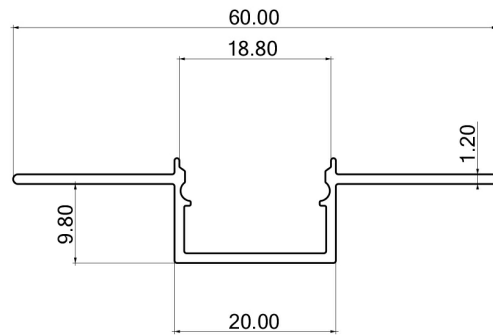

PRODUCT DATASHEET

MODEL NO

BY39-01523

DESCRIPTION

BRY-TR20-2MT-SLV-ALUMINIUM PROFILE

BRAYTRON SRL

Bulaverdul iuliu maniu, Nr.616, Sector 6, 061129, Bucuresti-ROMANIA

info@braytron.com

www.braytron.com

General Characteristics

Model No	:	BY39-01523
Main Family	:	Profiles
Sub Family	:	Aluminium Profile
Type	:	Profile
Body Color	:	Silver
Lamp Shape	:	N/A
Light Source	:	N/A
IP	:	IP20

Dimensions & Weight

P. Length	:	2000 mm
P. Width	:	60 mm
P. Height	:	13 mm
Weight	:	460 gr

Electrical Characteristics

Material	:	Aluminium
----------	---	-----------

Package Informations

N.W.	:	18,40 kgs
G.W.	:	20,45 kgs
PCS/CTN	:	40 pcs
Length	:	2080 mm
Width	:	215 mm
Height	:	155 mm
EAN	:	5949097736889