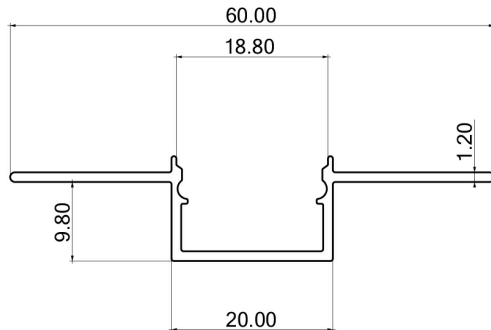

PRODUCT DATASHEET

MODEL NO

BY39-01523

DESCRIPTION

BRY-TR20-2MT-SLV-ALUMINIUM PROFILE

BRAYTRON SRL

Bulaverdul iuliu maniu, Nr.616, Sector 6, 061129, Bucuresti-ROMANIA

info@braytron.com

www.braytron.com

General Characteristics

Model No	:	BY39-01523
Main Family	:	Profiles
Sub Family	:	Aluminium Profile
Type	:	Profile
Body Color	:	Silver
Lamp Shape	:	N/A
Light Source	:	N/A
IP	:	IP20

Dimensions & Weight

P. Length	:	2000 mm
P. Width	:	60 mm
P. Height	:	13 mm
Weight	:	460 gr

Electrical Characteristics

Material	:	Aluminium
----------	---	-----------

Package Informations

N.W.	:	18,40 kgs
G.W.	:	20,45 kgs
PCS/CTN	:	40 pcs
Length	:	2080 mm
Width	:	215 mm
Height	:	155 mm
EAN	:	5949097736889